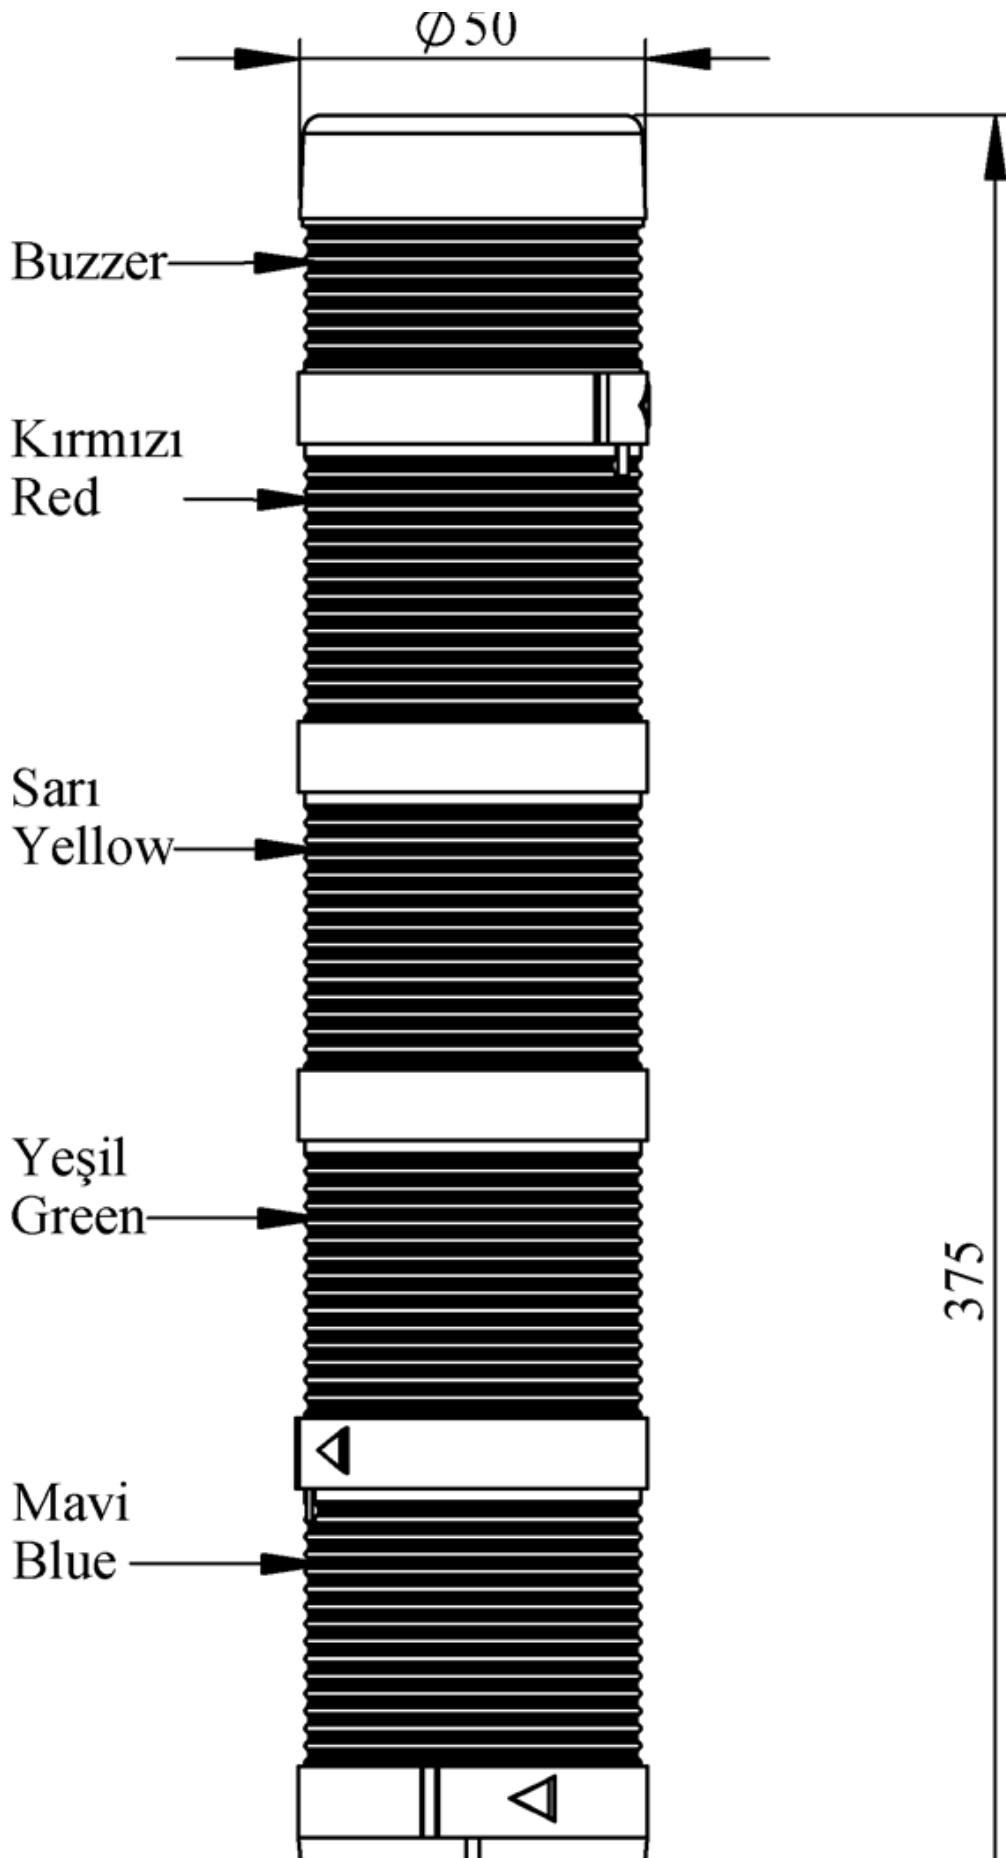

IK54L024ZM03

Ağırlık (Brüt Kutulu)	Gr	376
Ampul Tipi		LED
Çalışma Frekansı		50 Hz
Çalışma Gerilimi		24V AC/DC
Ürün		LED Kolon 50mm
Montaj Şekli		100mm Borulu Plastik Ayaklı
Renk		Beş Katlı
Ses Şiddeti		90 dB
Güç Tüketimi		5W
Yalıtım Gerilimi	Ui	300V
Çalışma Sıcaklığı		-25 °C /+70 °C
Koruma Sınıfı		IP40
Kablo Bağlantı Kesiti		0,75-1,5 mm ²
Sıkma Kuvveti		1,8Nm
Duy Tipi		BA15S
İmal Tarihi		
Seri		IK Serisi
Buzzer		Buzzerlı
Elektriksel Ömür	Min Saat	10000
Özellikler		Isıya dayanıklı, net görüntüVeren polikarbonat sinyal dodülleri
		Modüler yapı
		Ø50Veya Ø70 çap seçeneği
		LedliVeya flaşörlü ledli ampul seçeneği
		Aparat gerektirmeyen kolay kurlulum
		MakineVeya duvara bağlantı modülleri
		Buzzer seçeneği

Spire.XLS

Free version is limited to 5 sheets per workbook and 200 rows per sheet. This limitation is enforced during reading or writing XLS or PDF files. When converting Excel files to PDF files, you can only get the first 3 pages of PDF file.