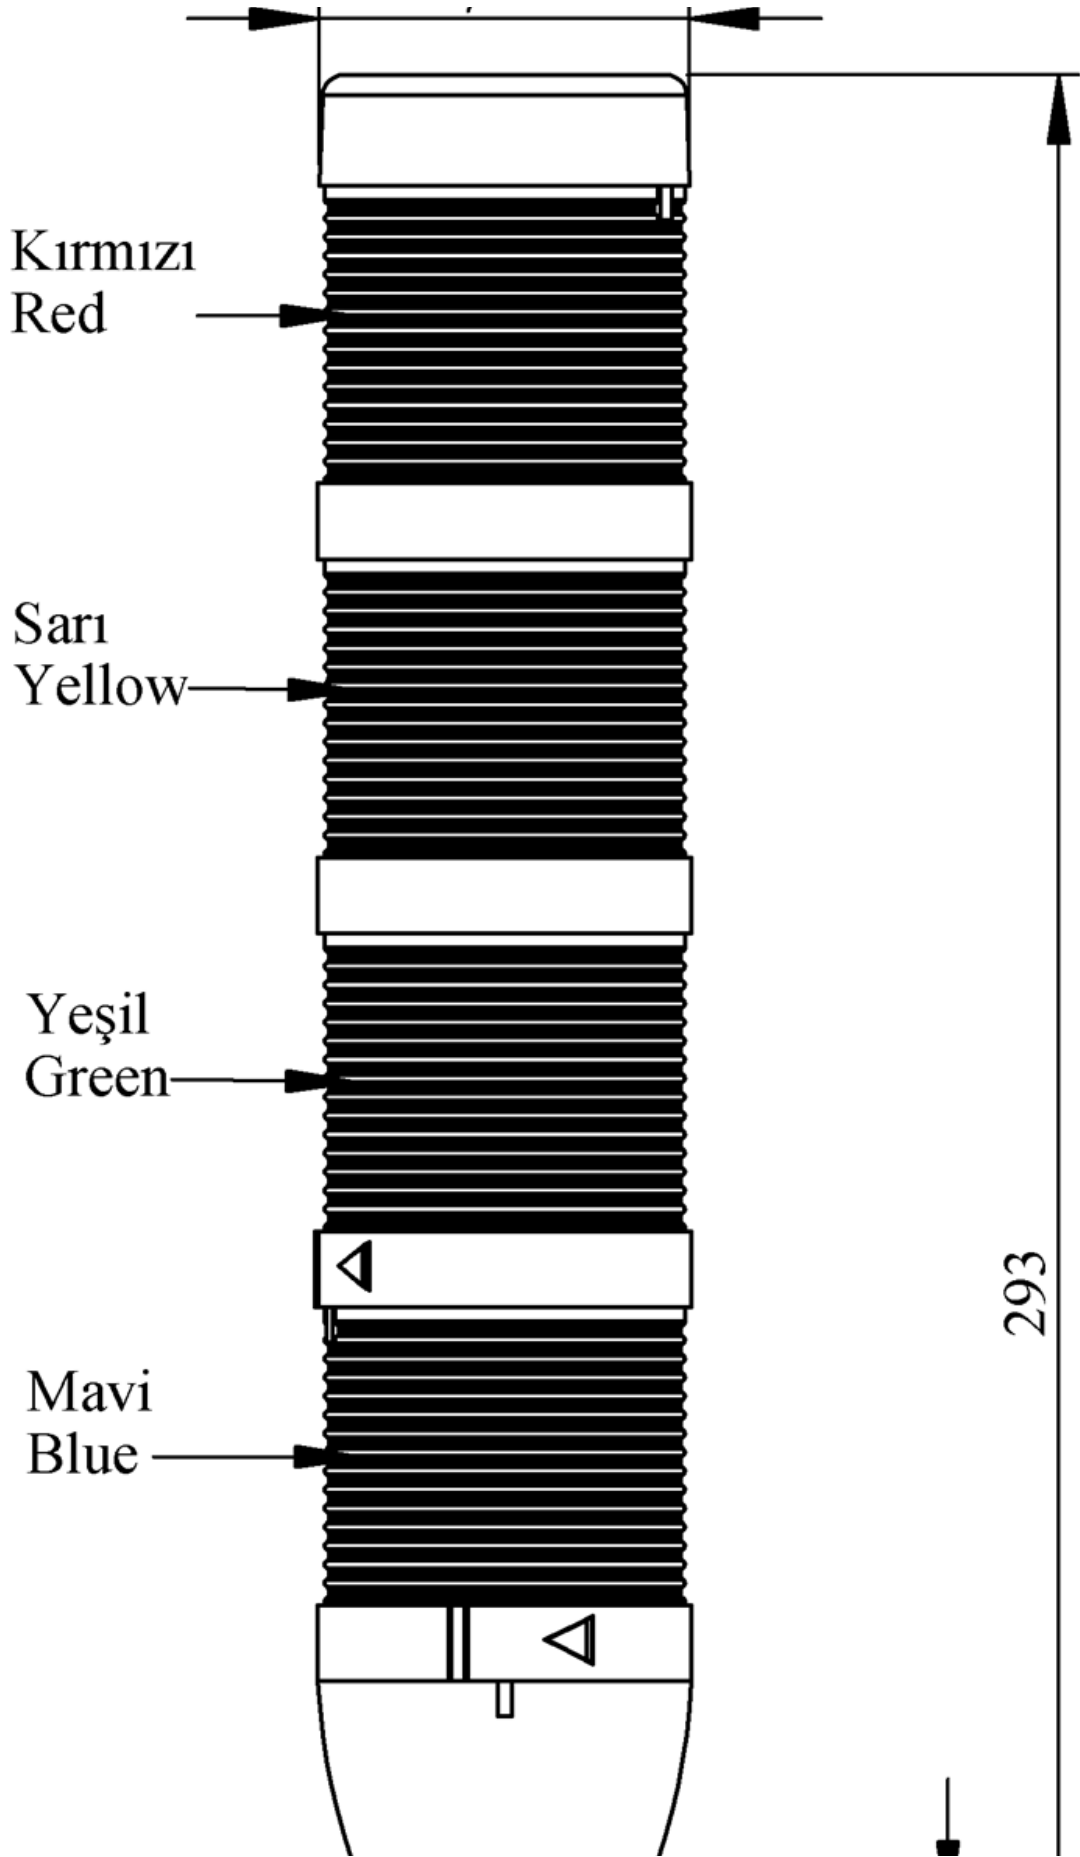

IK54L220XM02E

| | | |
|------------------------------|-----------------|---|
| Ağırlık (Brüt Kutulu) | Gr | 346 |
| Ampul Tipi | | LED |
| Çalışma Frekansı | | 50 Hz |
| Çalışma Gerilimi | | 220V AC |
| Ürün | | LED Kolon 50mm |
| Montaj Şekli | | 45mm Borulu Etanjlı Plastik Ayaklı |
| Renk | | Dört Katlı |
| Güç Tüketimi | | 4W |
| Yalıtım Gerilimi | Ui | 300V |
| Çalışma Sıcaklığı | | -25 °C /+70 °C |
| Koruma Sınıfı | | IP65 |
| Kablo Bağlantı Kesiti | | 0,75-1,5 mm ² |
| Sıkma Kuvveti | | 1,8Nm |
| Duy Tipi | | BA15S |
| İmal Tarihi | | |
| Seri | | IK Serisi |
| Elektriksel Ömür | Min Saat | 10000 |
| Özellikler | | Isıya dayanaklı, net görüntüVeren polikarbonat sinyal dodülleri |
| | | Modüler yapı |
| | | Ø50Veya Ø70 çap seçeneği |
| | | LedliVeya flaşörlü ledli ampul seçeneği |
| | | Aparat gerektirmeyen kolay kurlulum |
| | | MakineVeya duvara bağlantı modülleri |
| | | Buzzer seçeneği |

A technical drawing showing a horizontal line with two short vertical tick marks on either side. The text $\varnothing 50$ is centered above the line.

$\varnothing 50$

Spire.XLS

Free version is limited to 5 sheets per workbook and 200 rows per sheet. This limitation is enforced during reading or writing XLS or PDF files. When converting Excel files to PDF files, you can only get the first 3 pages of PDF file.