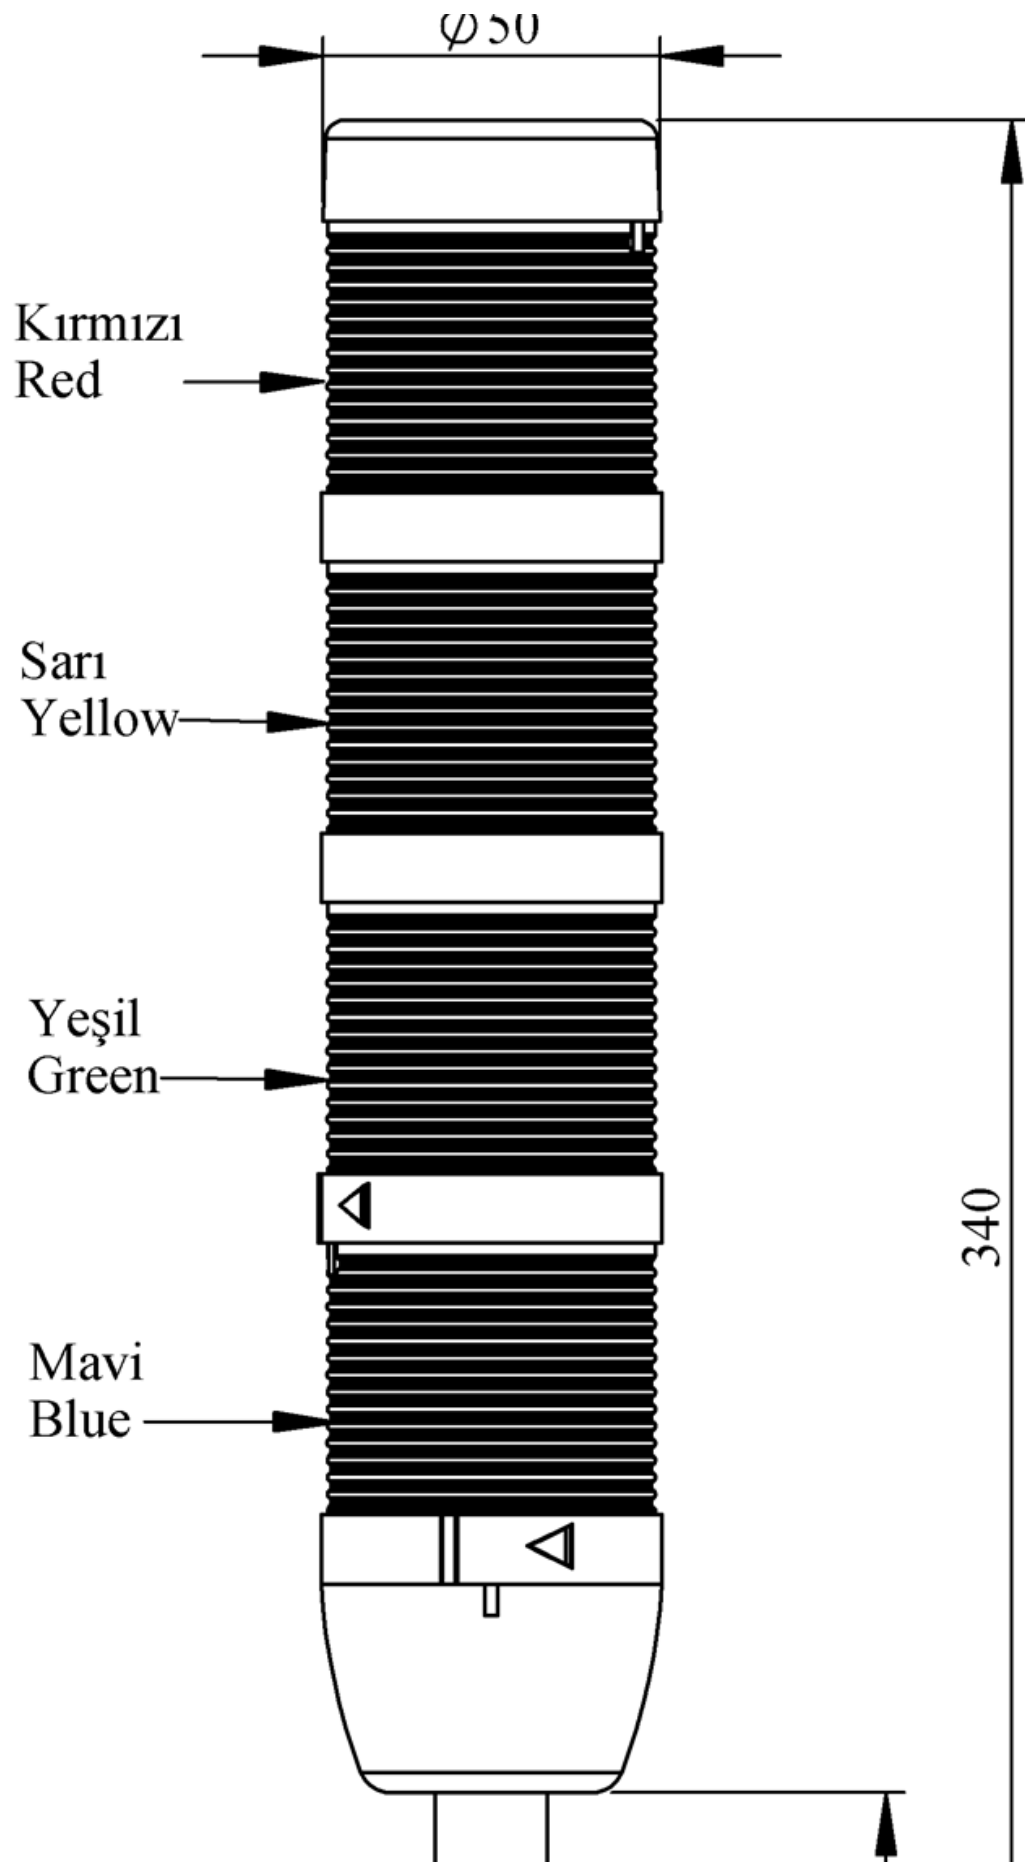

**IK54L220XM03**

Ağırlık (Brüt Kutulu)	Gr	355
Ampul Tipi		LED
Çalışma Frekansı		50 Hz
Çalışma Gerilimi		220V AC
Ürün		LED Kolon 50mm
Montaj Şekli		100mm Borulu Plastik Ayaklı
Renk		Dört Katlı
Güç Tüketimi		4W
Yalıtım Gerilimi	Ui	300V
Çalışma Sıcaklığı		-25 °C /+70 °C
Koruma Sınıfı		IP40
Kablo Bağlantı Kesiti		0,75-1,5 mm ²
Sıkma Kuvveti		1,8Nm
Duy Tipi		BA15S
İmal Tarihi		
Seri		IK Serisi
Elektriksel Ömür	Min Saat	10000
Özellikler	Isıya dayanıklı, net görüntüVeren polikarbonat sinyal dodülleri	
	Modüler yapı	
	Ø50Veya Ø70 çap seçeneği	
	LedliVeya flaşörlü ledli ampul seçeneği	
	Aparat gerektirmeyen kolay kurlulum	
	MakineVeya duvara bağlantı modülleri	
	Buzzer seçeneği	

Spire.XLS

Free version is limited to 5 sheets per workbook and 200 rows per sheet. This limitation is enforced during reading or writing XLS or PDF files. When converting Excel files to PDF files, you can only get the first 3 pages of PDF file.