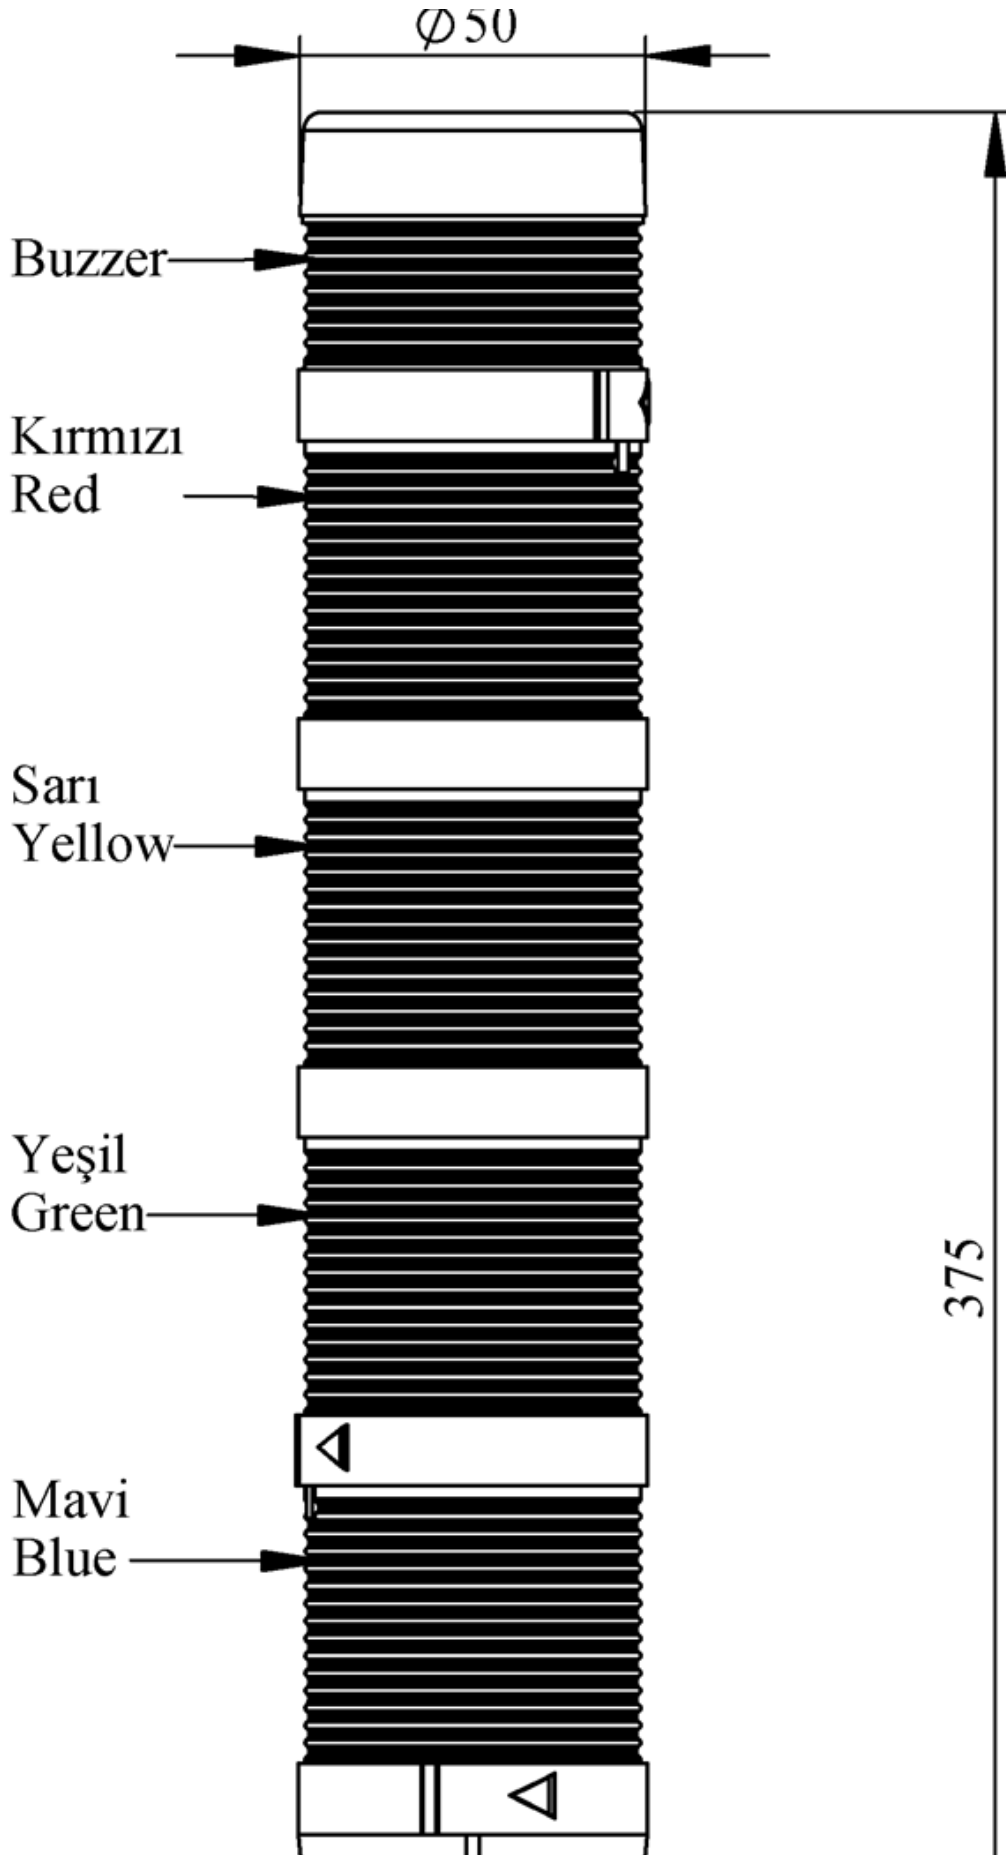

IK54L220ZM03

Ağırlık (Brüt Kutulu)	Gr	376
Ampul Tipi		LED
Çalışma Frekansı		50 Hz
Çalışma Gerilimi		220V AC
Ürün		LED Kolon 50mm
Montaj Şekli		100mm Borulu Plastik Ayaklı
Renk		Beş Katlı
Ses Şiddeti		90 dB
Güç Tüketimi		4,35W
Yalıtım Gerilimi	Ui	300V
Çalışma Sıcaklığı		-25 °C /+70 °C
Koruma Sınıfı		IP40
Kablo Bağlantı Kesiti		0,75-1,5 mm ²
Sıkma Kuvveti		1,8Nm
Duy Tipi		BA15S
İmal Tarihi		
Seri		IK Serisi
Buzzer		Buzzerlı
Elektriksel Ömür	Min Saat	10000
Özellikler		Isıya dayanıklı, net görüntüVeren polikarbonat sinyal dodülleri
		Modüler yapı
		Ø50Veya Ø70 çap seçeneği
		LedliVeya flaşörlü ledli ampul seçeneği
		Aparat gerektirmeyen kolay kurlulum
		MakineVeya duvara bağlantı modülleri
		Buzzer seçeneği

Spire.XLS

Free version is limited to 5 sheets per workbook and 200 rows per sheet. This limitation is enforced during reading or writing XLS or PDF files. When converting Excel files to PDF files, you can only get the first 3 pages of PDF file.