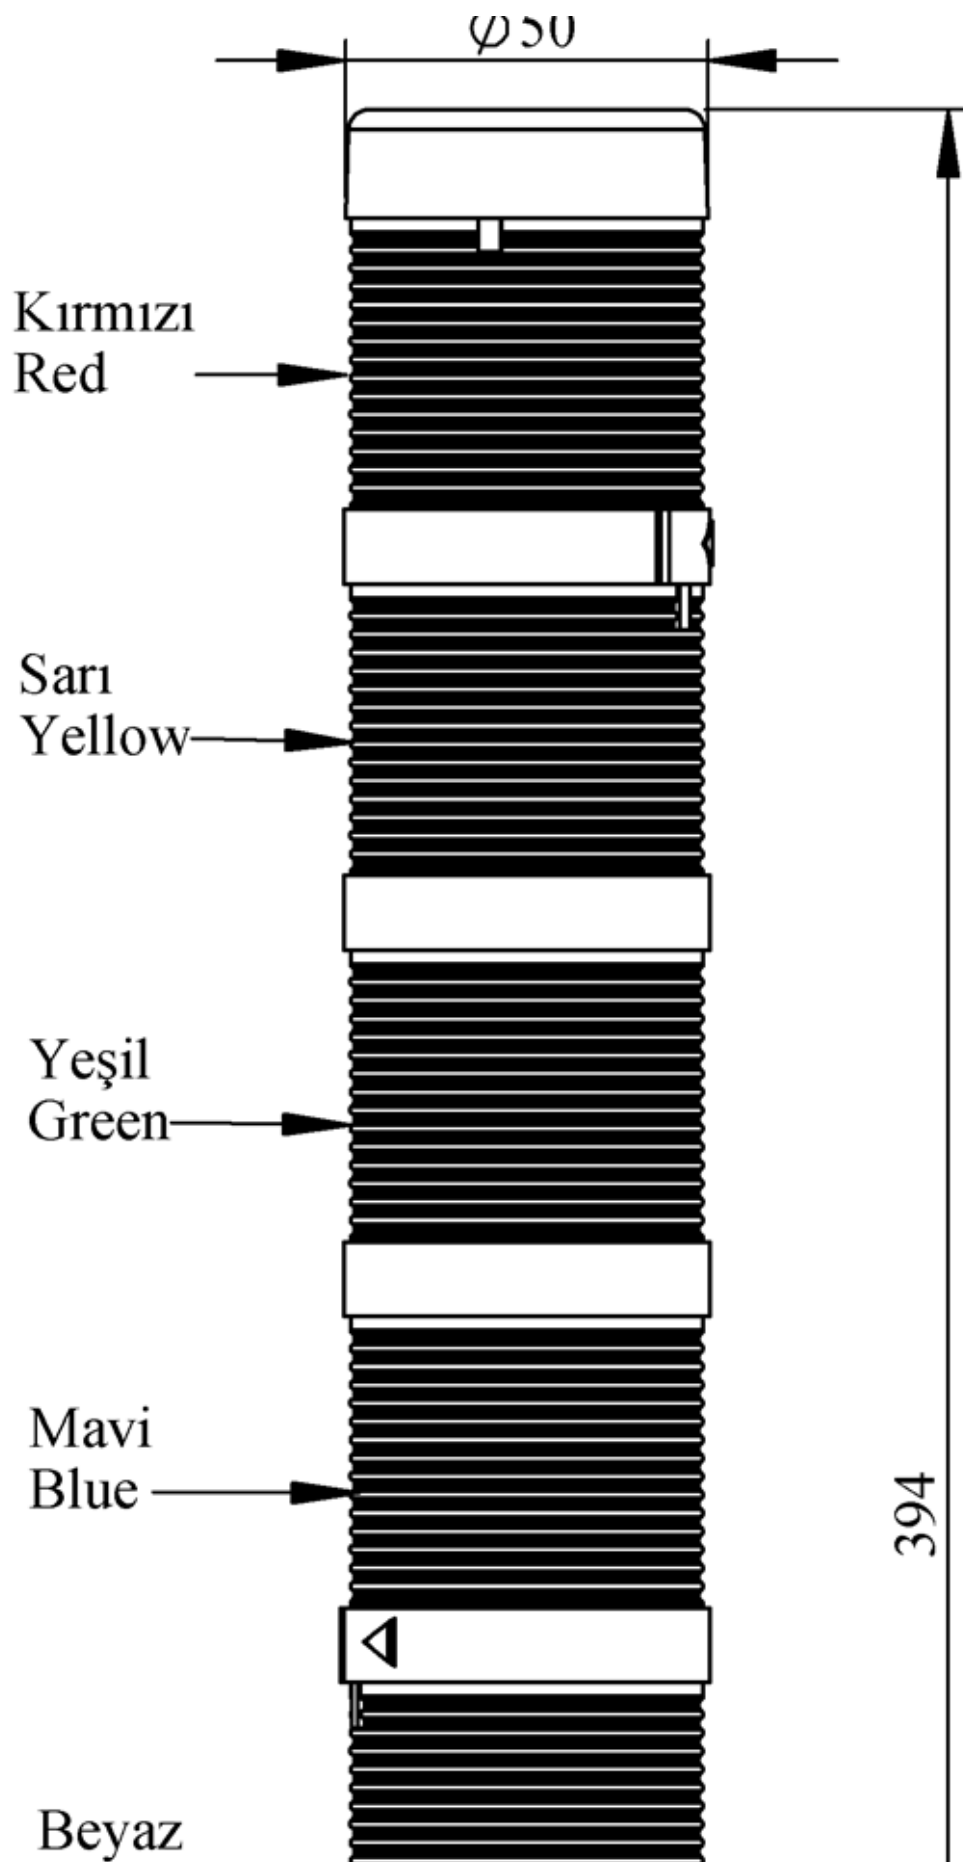

IK55F024XM03

Ağırlık (Brüt Kutulu)	Gr	412
Ampul Tipi		LED
Çalışma Frekansı		50 Hz
Çalışma Gerilimi		24V AC/DC
Ürün		LED Kolon 50mm
Montaj Şekli		100mm Borulu Plastik Ayaklı
Renk		Beş Katlı
Işık		Flaşör
Güç Tüketimi		5W
Çalışma Sıklığı	Açma Kapama/Saat	1 Hz
Yalıtım Gerilimi	Ui	300V
Çalışma Sıcaklığı		-25 °C /+70 °C
Koruma Sınıfı		IP40
Kablo Bağlantı Kesiti		0,75-1,5 mm ²
Sıkma Kuvveti		1,8Nm
Duy Tipi		BA15S
İmal Tarihi		
Seri		IK Serisi
Elektriksel Ömür	Min Saat	10000
Özellikler		Isıya dayanaklı, net görüntüVeren polikarbonat sinyal dodülleri
		Modüler yapı
		Ø50Veya Ø70 çap seçeneği
		LedliVeya flaşörlü ledli ampul seçeneği
		Aparat gerektirmeyen kolay kurlulum
		MakineVeya duvara bağlantı modülleri
		Buzzer seçeneği

450

Spire.XLS

Free version is limited to 5 sheets per workbook and 200 rows per sheet. This limitation is enforced during reading or writing XLS or PDF files. When converting Excel files to PDF files, you can only get the first 3 pages of PDF file.