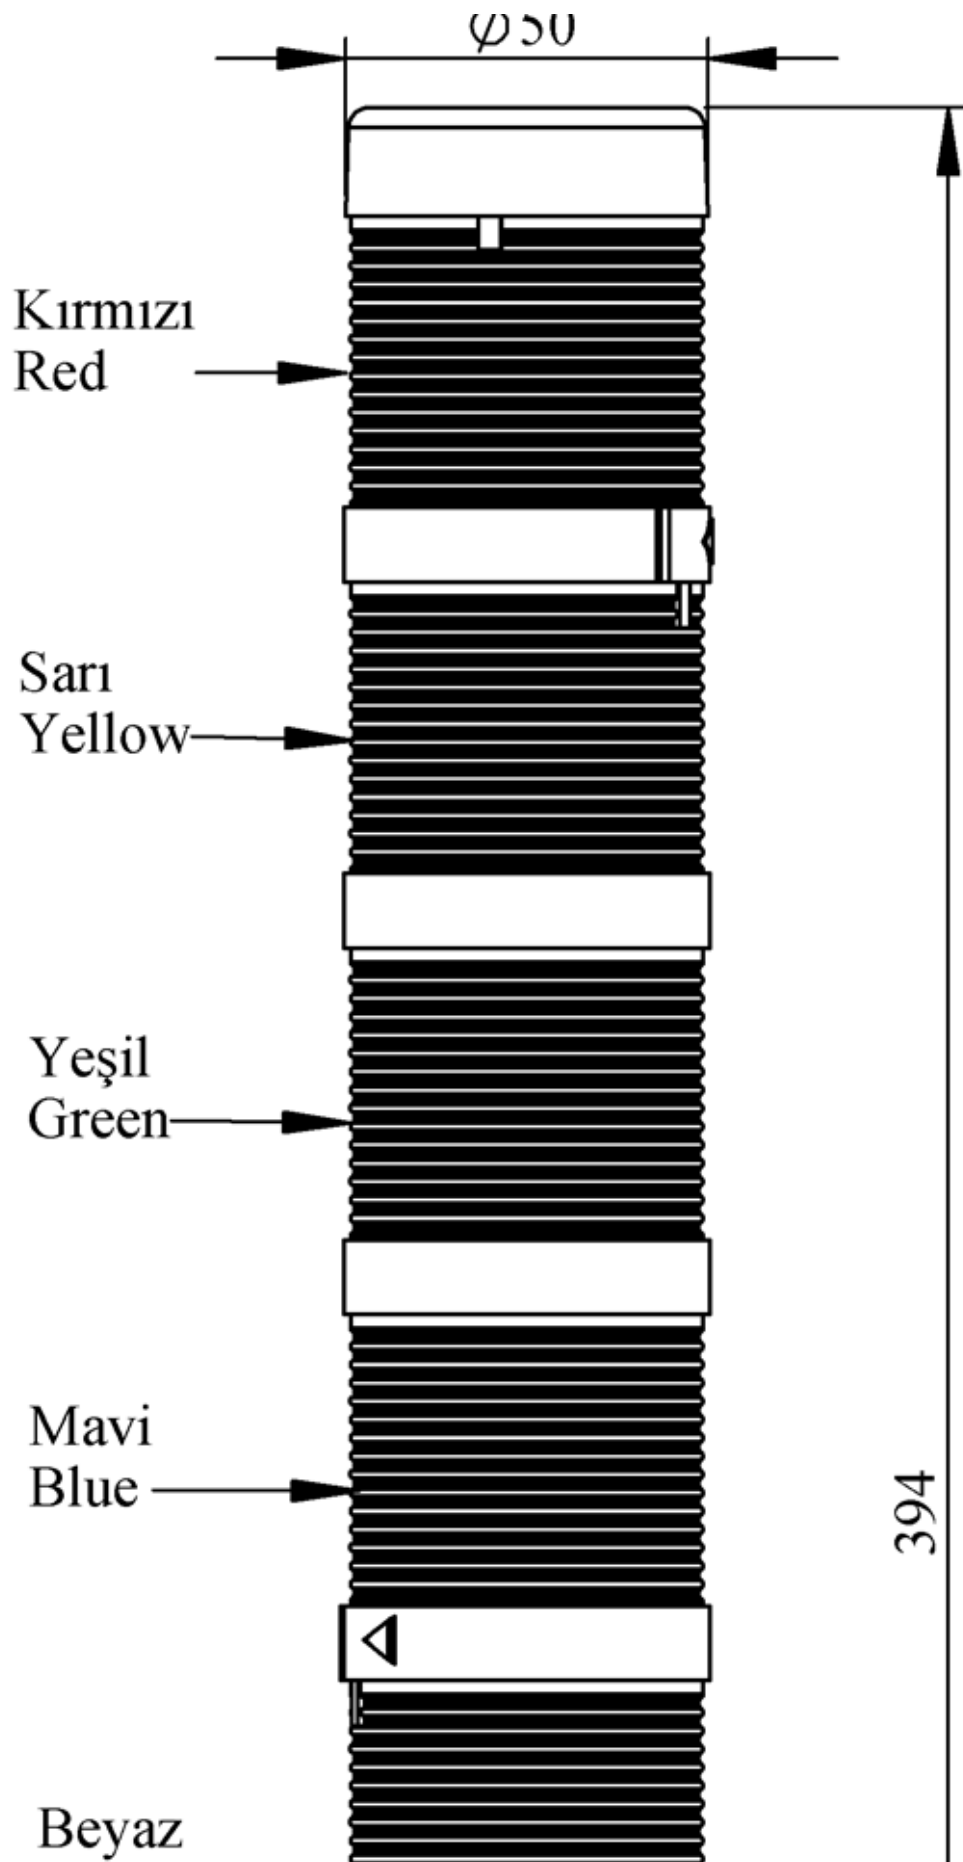

IK55F220XM03

Ağırlık (Brüt Kutulu)	Gr	412
Ampul Tipi		LED
Çalışma Frekansı		50 Hz
Çalışma Gerilimi		220V AC
Ürün		LED Kolon 50mm
Montaj Şekli		100mm Borulu Plastik Ayaklı
Renk		Beş Katlı
Işık		Flaşör
Güç Tüketimi		5W
Çalışma Sıklığı	Açma Kapama/Saat	1 Hz
Yalıtım Gerilimi	Ui	300V
Çalışma Sıcaklığı		-25 °C /+70 °C
Koruma Sınıfı		IP40
Kablo Bağlantı Kesiti		0,75-1,5 mm ²
Sıkma Kuvveti		1,8Nm
Duy Tipi		BA15S
İmal Tarihi		
Seri		IK Serisi
Elektriksel Ömür	Min Saat	10000
Özellikler		Isıya dayanaklı, net görüntüVeren polikarbonat sinyal dodülleri
		Modüler yapı
		Ø50Veya Ø70 çap seçeneği
		LedliVeya flaşörlü ledli ampul seçeneği
		Aparat gerektirmeyen kolay kurlulum
		MakineVeya duvara bağlantı modülleri
		Buzzer seçeneği

450

Spire.XLS

Free version is limited to 5 sheets per workbook and 200 rows per sheet. This limitation is enforced during reading or writing XLS or PDF files. When converting Excel files to PDF files, you can only get the first 3 pages of PDF file.