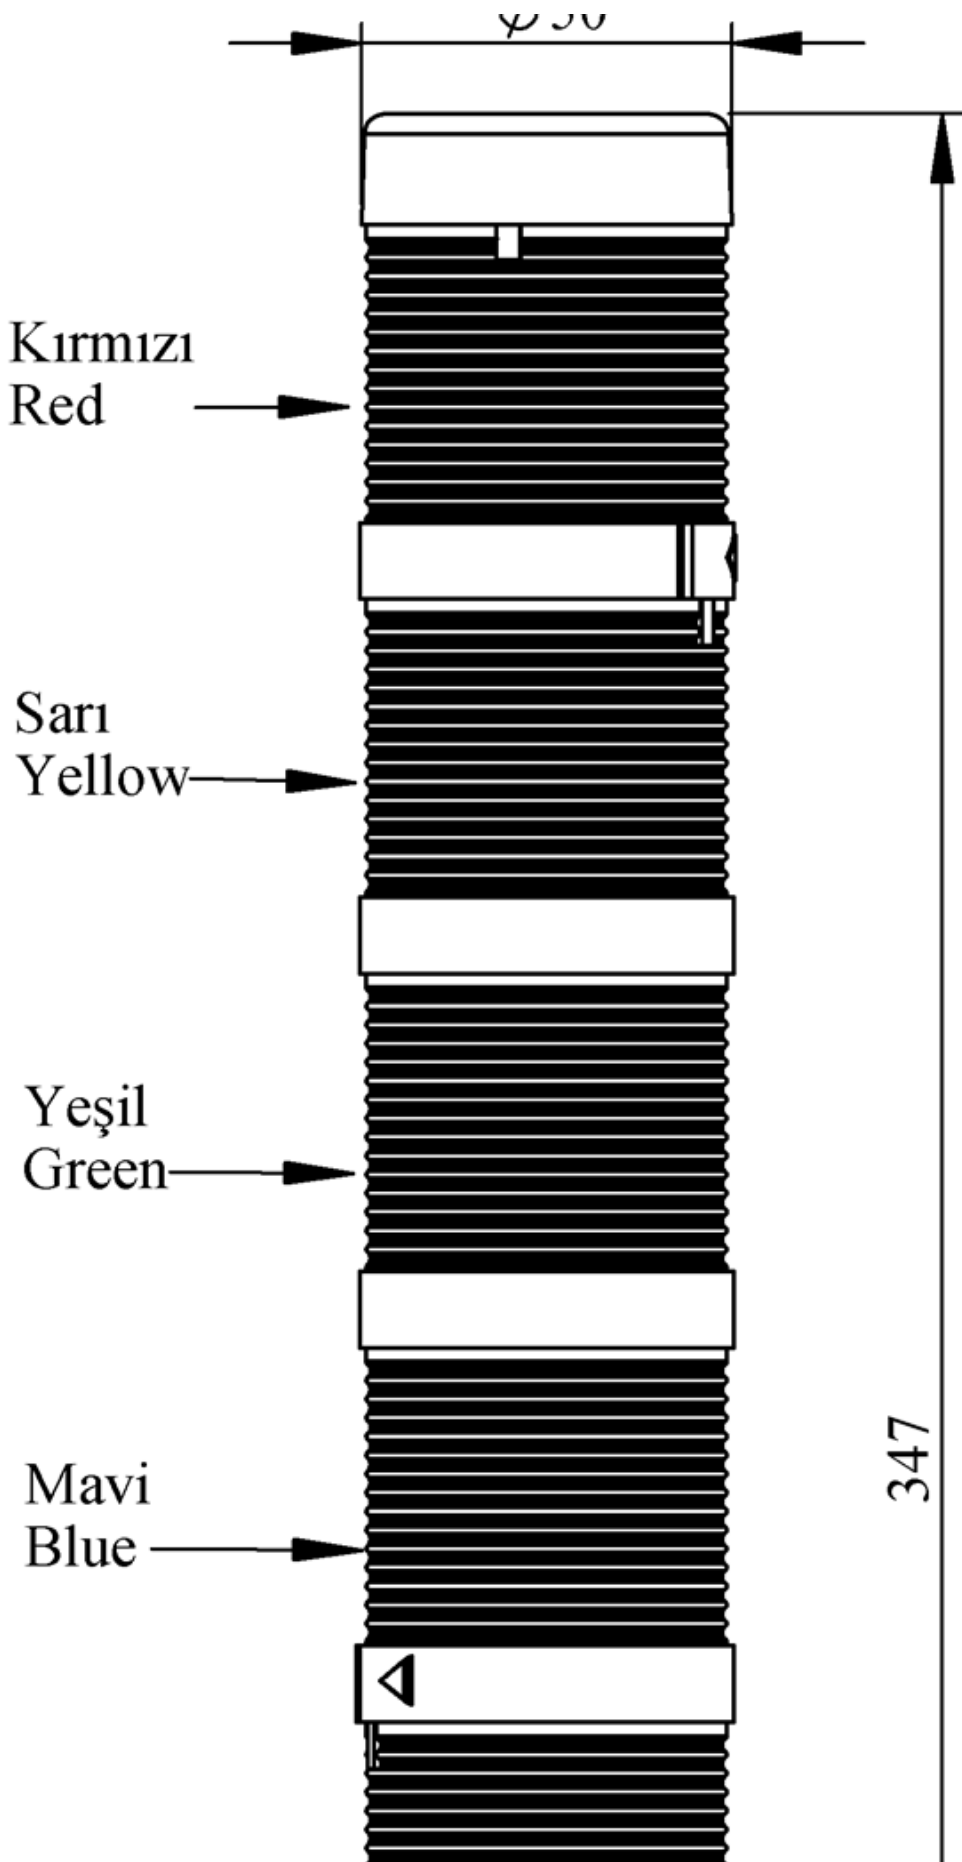

IK55L024XM02

Ağırlık (Brüt Kutulu)	Gr	402
Ampul Tipi		LED
Çalışma Frekansı		50 Hz
Çalışma Gerilimi		24V AC/DC
Ürün		LED Kolon 50mm
Montaj Şekli		45mm Borulu Plastik Ayaklı
Renk		Beş Katlı
Güç Tüketimi		5W
Yalıtım Gerilimi	Ui	300V
Çalışma Sıcaklığı		-25 °C /+70 °C
Koruma Sınıfı		IP40
Kablo Bağlantı Kesiti		0,75-1,5 mm ²
Sıkma Kuvveti		1,8Nm
Duy Tipi		BA15S
İmal Tarihi		
Seri		IK Serisi
Elektriksel Ömür	Min Saat	10000
Özellikler		Isıya dayanaklı, net görüntüVeren polikarbonat sinyal dodülleri
		Modüler yapı
		Ø50Veya Ø70 çap seçeneği
		LedliVeya flaşörlü ledli ampul seçeneği
		Aparat gerektirmeyen kolay kurlulum
		MakineVeya duvara bağlantı modülleri
		Buzzer seçeneği

Spire.XLS

Free version is limited to 5 sheets per workbook and 200 rows per sheet. This limitation is enforced during reading or writing XLS or PDF files. When converting Excel files to PDF files, you can only get the first 3 pages of PDF file.