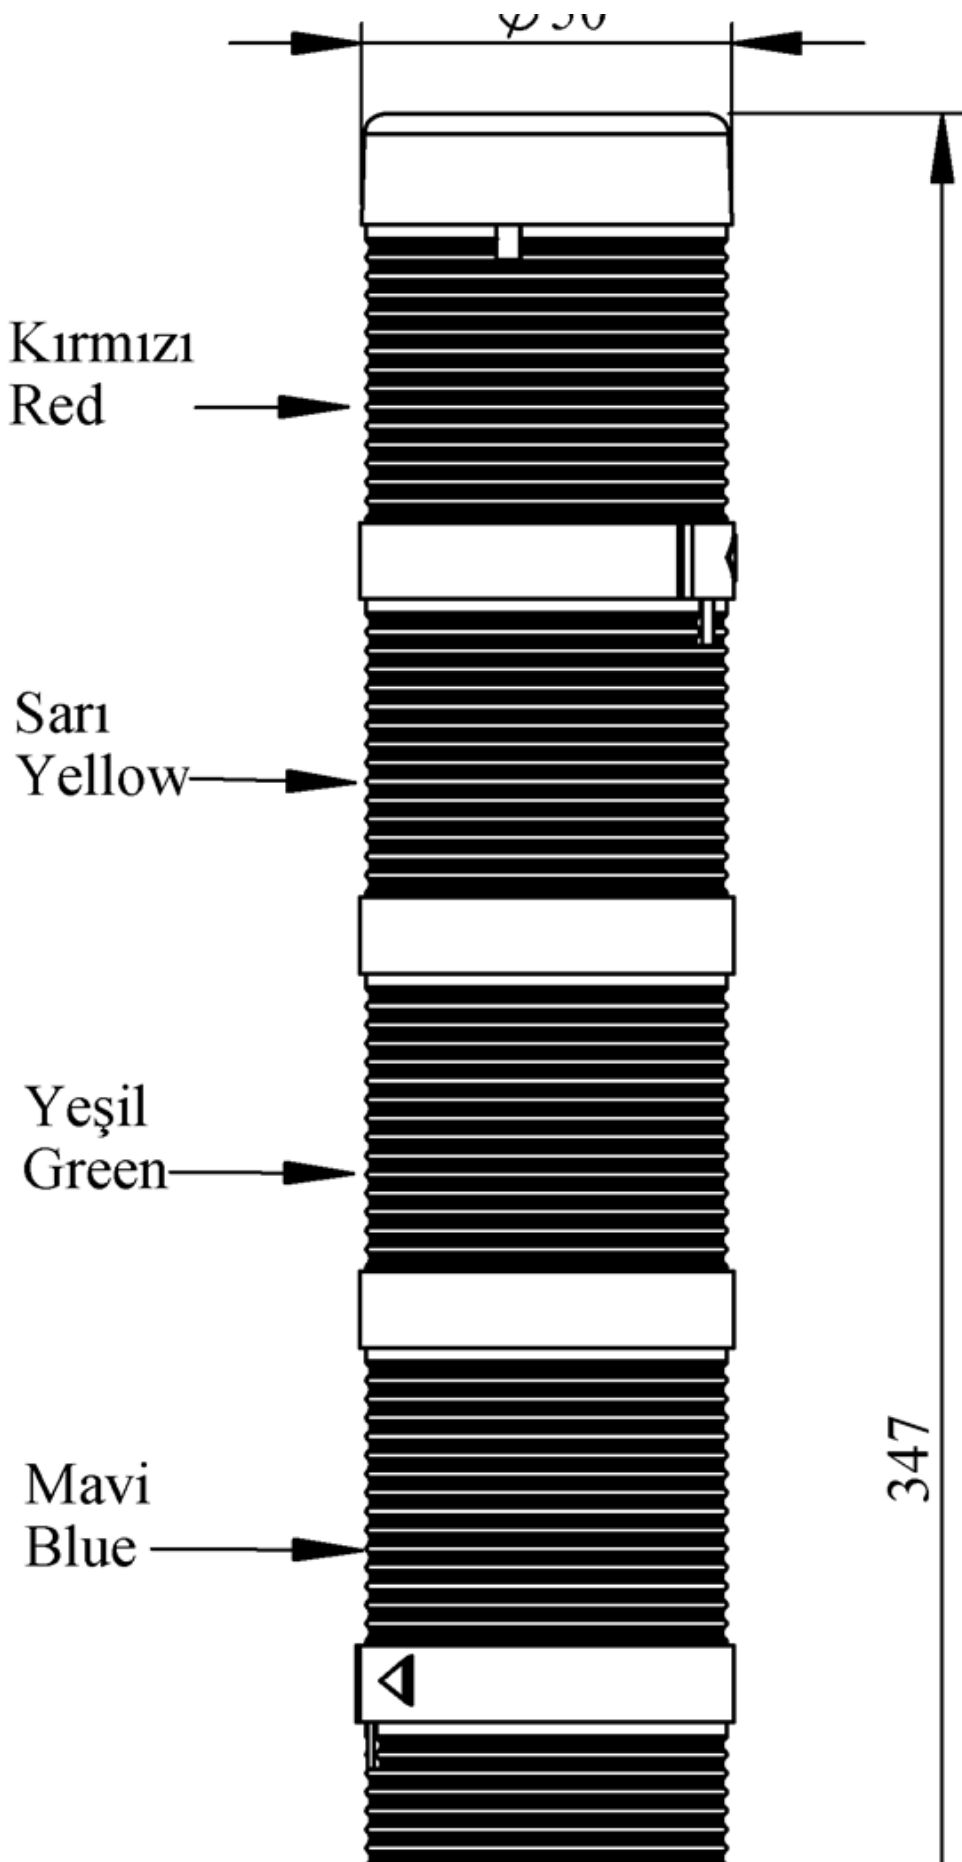

IK55L024XM02E

Ağırlık (Brüt Kutulu)	Gr	403
Ampul Tipi		LED
Çalışma Frekansı		50 Hz
Çalışma Gerilimi		24V AC/DC
Ürün		LED Kolon 50mm
Montaj Şekli		45mm Borulu Etanjlı Plastik Ayaklı
Renk		Beş Katlı
Güç Tüketimi		5W
Yalıtım Gerilimi	Ui	300V
Çalışma Sıcaklığı		-25 °C /+70 °C
Koruma Sınıfı		IP65
Kablo Bağlantı Kesiti		0,75-1,5 mm ²
Sıkma Kuvveti		1,8Nm
Duy Tipi		BA15S
İmal Tarihi		
Seri		IK Serisi
Elektriksel Ömür	Min Saat	10000
Özellikler		Isıya dayanaklı, net görüntüVeren polikarbonat sinyal dodülleri
		Modüler yapı
		Ø50Veya Ø70 çap seçeneği
		LedliVeya flaşörlü ledli ampul seçeneği
		Aparat gerektirmeyen kolay kurlulum
		MakineVeya duvara bağlantı modülleri
		Buzzer seçeneği

Spire.XLS

Free version is limited to 5 sheets per workbook and 200 rows per sheet. This limitation is enforced during reading or writing XLS or PDF files. When converting Excel files to PDF files, you can only get the first 3 pages of PDF file.