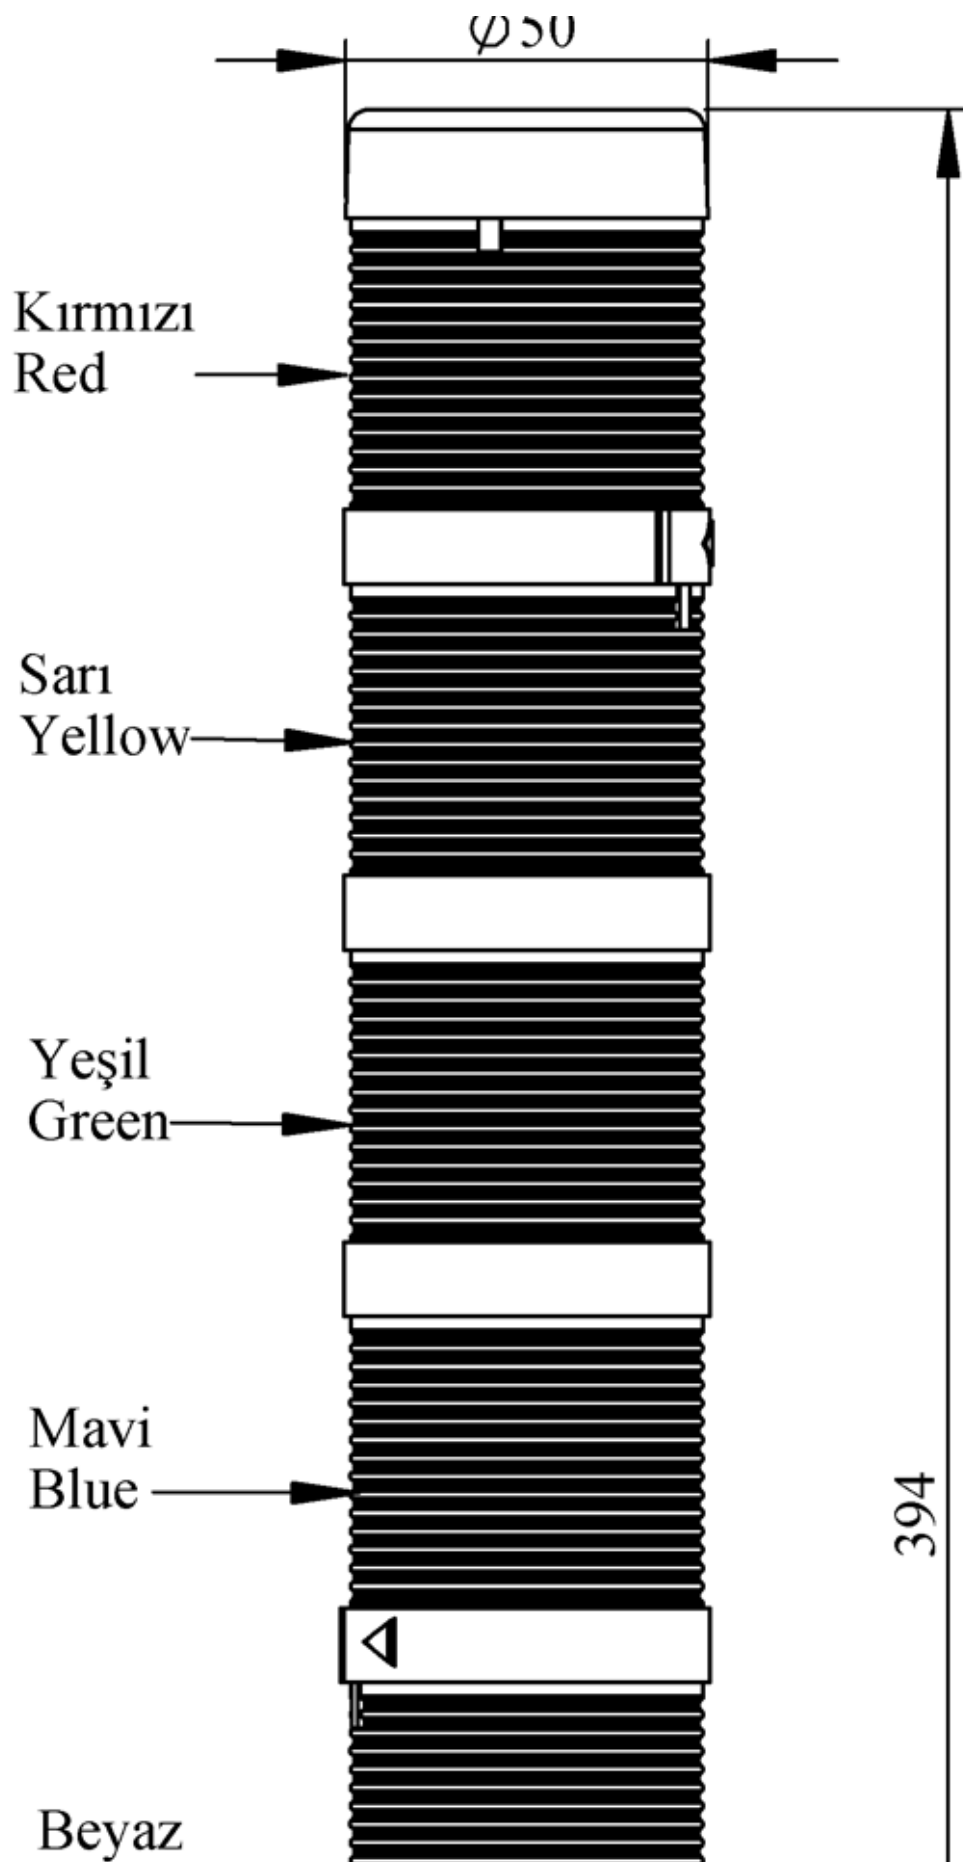

**IK55L220XM03**

Ağırlık (Brüt Kutulu)	Gr	412
Ampul Tipi		LED
Çalışma Frekansı		50 Hz
Çalışma Gerilimi		220V AC
Ürün		LED Kolon 50mm
Montaj Şekli		100mm Borulu Plastik Ayaklı
Renk		Beş Katlı
Güç Tüketimi		5W
Yalıtım Gerilimi	Ui	300V
Çalışma Sıcaklığı		-25 °C /+70 °C
Koruma Sınıfı		IP40
Kablo Bağlantı Kesiti		0,75-1,5 mm ²
Sıkma Kuvveti		1,8Nm
Duy Tipi		BA15S
İmal Tarihi		
Seri		IK Serisi
Elektriksel Ömür	Min Saat	10000
Özellikler	Isıya dayanıklı, net görüntüVeren polikarbonat sinyal dodülleri	
	Modüler yapı	
	Ø50Veya Ø70 çap seçeneği	
	LedliVeya flaşörlü ledli ampul seçeneği	
	Aparat gerektirmeyen kolay kurlulum	
	MakineVeya duvara bağlantı modülleri	
	Buzzer seçeneği	

450

Spire.XLS

Free version is limited to 5 sheets per workbook and 200 rows per sheet. This limitation is enforced during reading or writing XLS or PDF files. When converting Excel files to PDF files, you can only get the first 3 pages of PDF file.