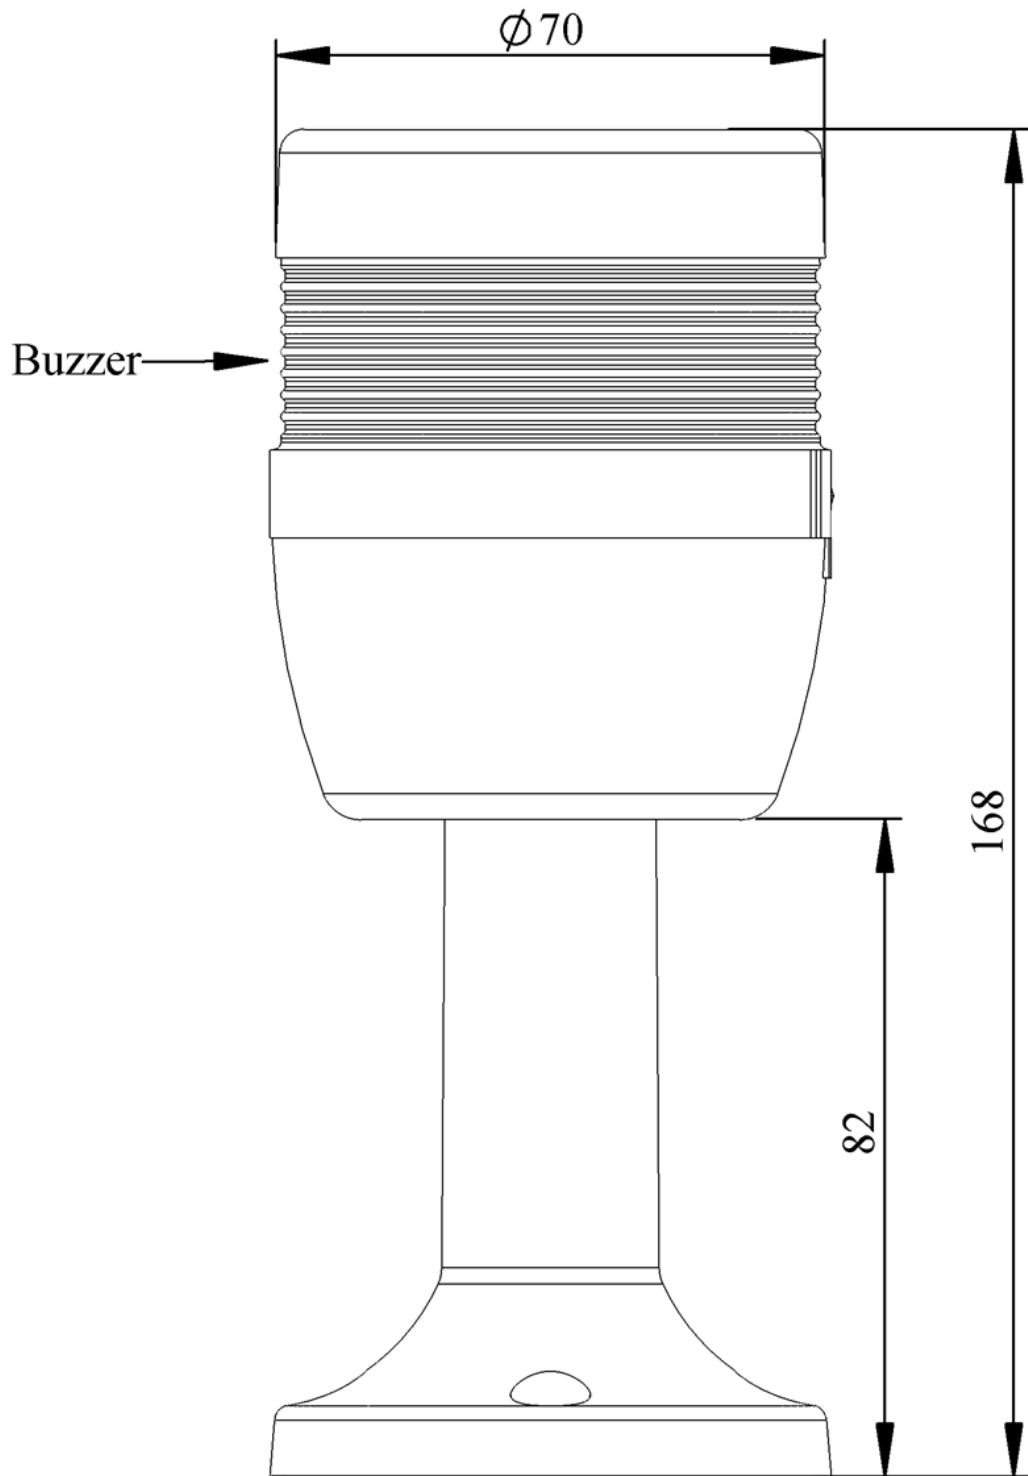

IK70X220ZM01

Ağırlık (Brüt Kutulu)	Gr	186
Ampul Tipi		LED
Çalışma Frekansı		50 Hz
Çalışma Gerilimi		220V AC
Ürün		LED Kolon 70mm
Montaj Şekli		110mm Plastik Boru ve Ayaklı
Renk		Tek Katlı
Ses Şiddeti		90 dB
Güç Tüketimi		0,35W
Çalışma Sıklığı	Açma Kapama/Saat	1 Hz
Yalıtım Gerilimi	Ui	300V
Çalışma Sıcaklığı		-25 °C /+70 °C
Koruma Sınıfı		IP40
Kablo Bağlantı Kesiti		0,75-1,5 mm ²
Sıkma Kuvveti		1,8Nm
Duy Tipi		BA15S
İmal Tarihi		
Seri		IK Serisi
Buzzer		Buzzerlı
Elektriksel Ömür	Min Saat	10000
Özellikler	Isıya dayanıklı, net görüntüVeren polikarbonat sinyal dodülleri	
	Modüler yapı	
	Ø50Veya Ø70 çap seçeneği	
	LedliVeya flaşörlü ledli ampul seçeneği	
	Aparat gerektirmeyen kolay kurlulum	
	MakineVeya duvara bağlantı modülleri	
	Buzzer seçeneği	

Spire.XLS

Free version is limited to 5 sheets per workbook and 200 rows per sheet. This limitation is enforced during reading or writing XLS or PDF files. When converting Excel files to PDF files, you can only get the first 3 pages of PDF file.