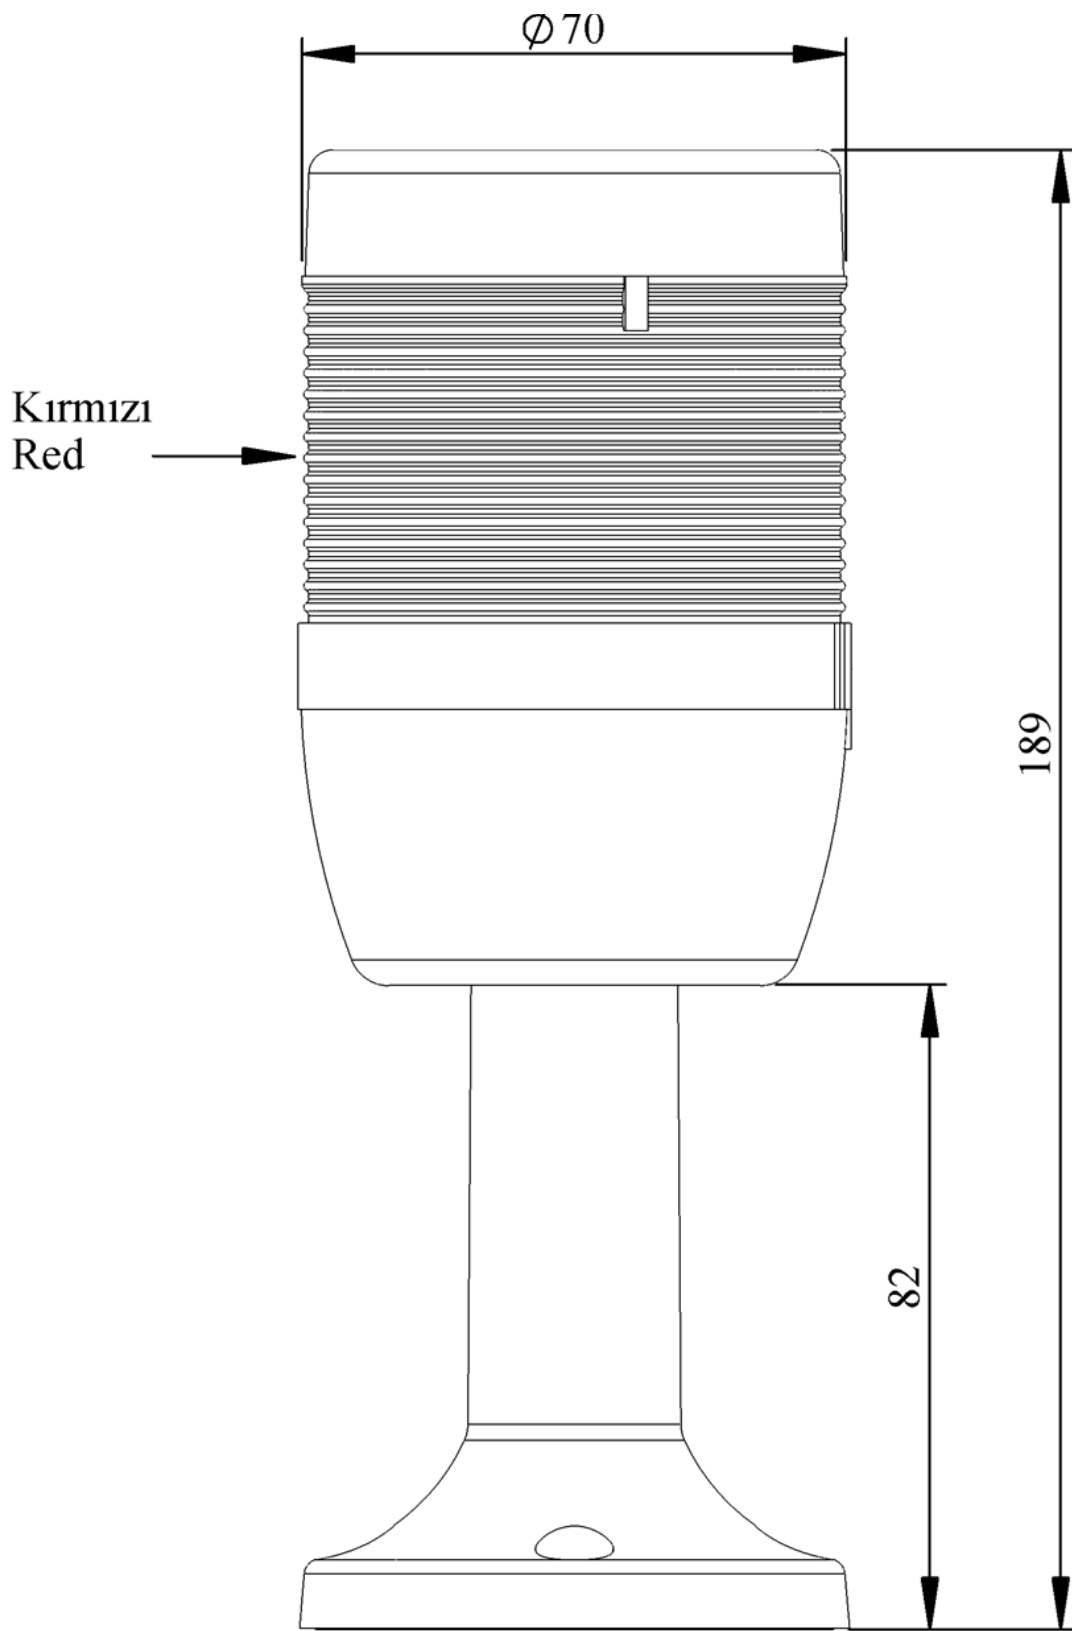

IK71F024XM01

Ağırlık (Brüt Kutulu)	Gr	228
Ampul Tipi		LED
Çalışma Frekansı		50 Hz
Çalışma Gerilimi		24V AC/DC
Ürün		LED Kolon 70mm
Montaj Şekli		110mm Plastik Boru ve Ayaklı
Renk		Tek Katlı
Işık		Flaşör
Güç Tüketimi		1W
Çalışma Sıklığı	Açma Kapama/Saat	1 Hz
Yalıtım Gerilimi	Ui	300V
Çalışma Sıcaklığı		-25 °C /+70 °C
Koruma Sınıfı		IP40
Kablo Bağlantı Kesiti		0,75-1,5 mm ²
Sıkma Kuvveti		1,8Nm
Duy Tipi		BA15S
İmal Tarihi		
Seri		IK Serisi
Elektriksel Ömür	Min Saat	10000
Özellikler		Isıya dayanaklı, net görüntüVeren polikarbonat sinyal dodülleri
		Modüler yapı
		Ø50Veya Ø70 çap seçeneği
		LedliVeya flaşörlü ledli ampul seçeneği
		Aparat gerektirmeyen kolay kurlulum
		MakineVeya duvara bağlantı modülleri
		Buzzer seçeneği

Spire.XLS

Free version is limited to 5 sheets per workbook and 200 rows per sheet. This limitation is enforced during reading or writing XLS or PDF files. When converting Excel files to PDF files, you can only get the first 3 pages of PDF file.