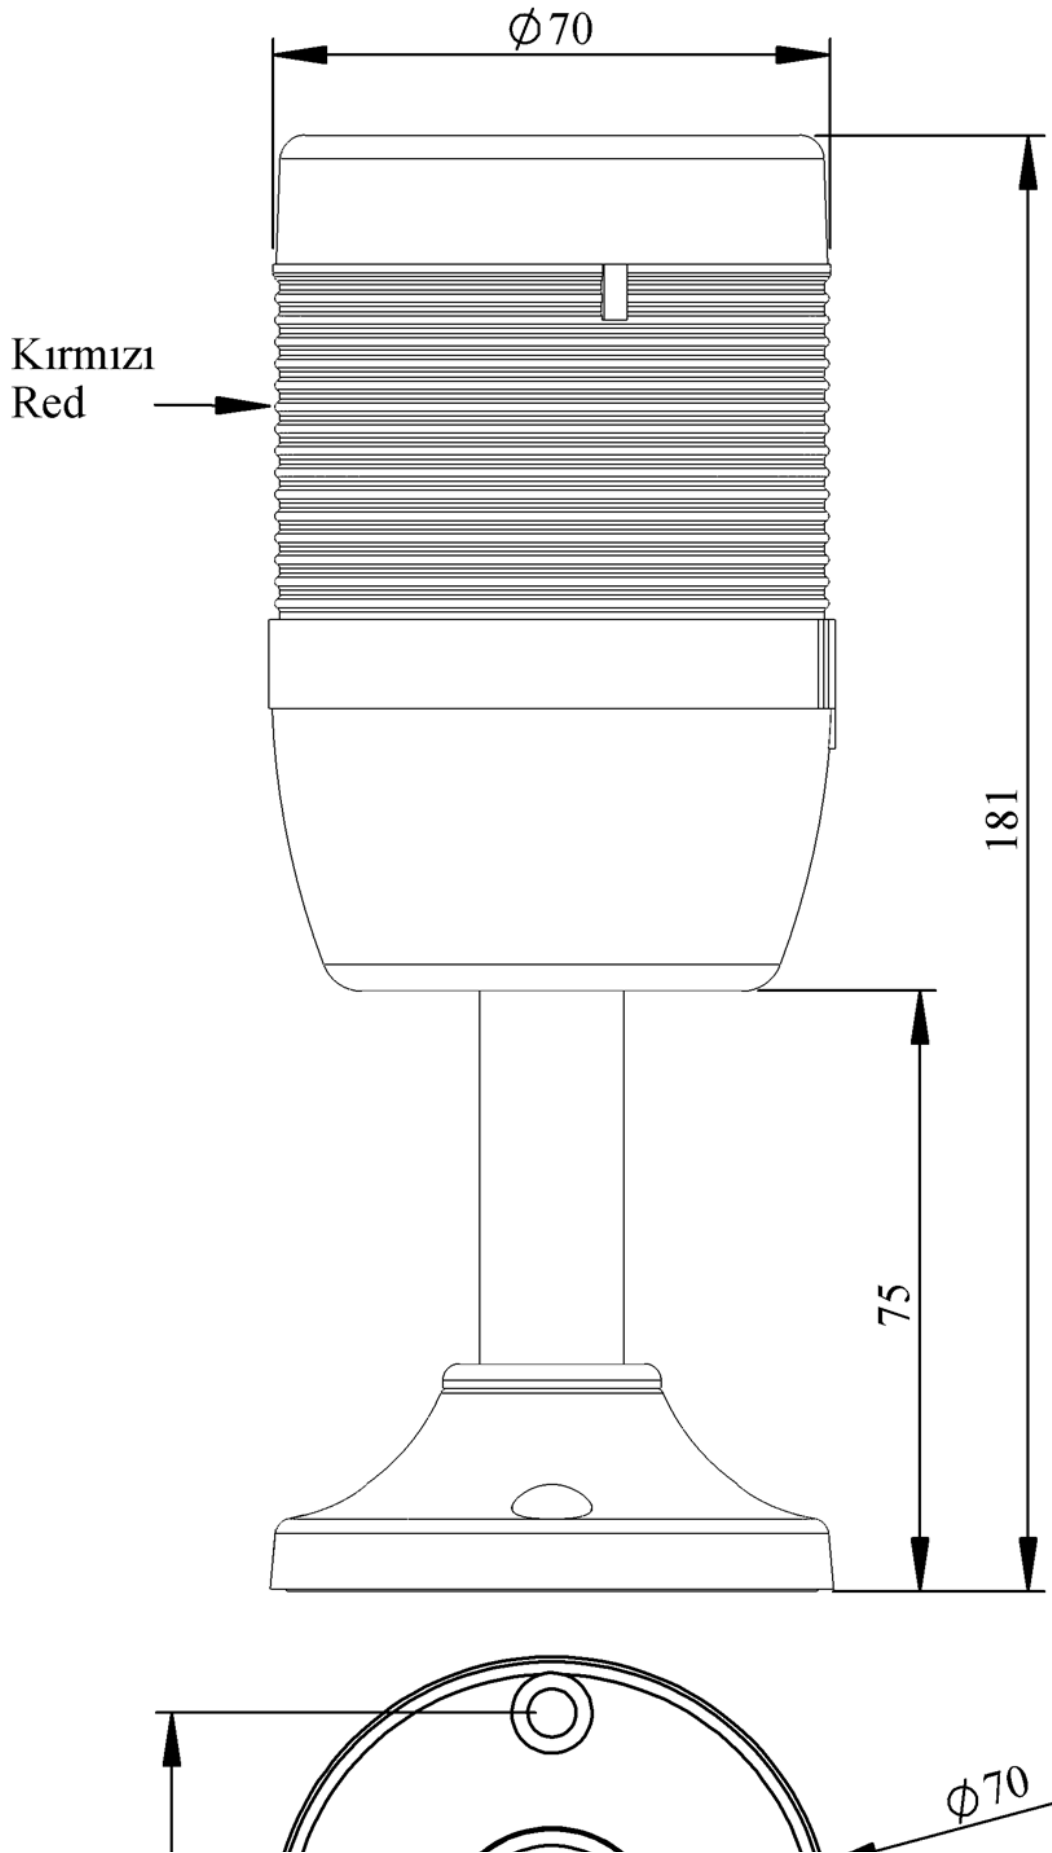

IK71F024XM03E

Ağırlık (Brüt Kutulu)	Gr	234
Ampul Tipi		LED
Çalışma Frekansı		50 Hz
Çalışma Gerilimi		24V AC/DC
Ürün		LED Kolon 70mm
Montaj Şekli		100mm Borulu Plastik Ayaklı
Renk		Tek Katlı
Işık		Flaşör
Güç Tüketimi		1W
Çalışma Sıklığı	Açma Kapama/Saat	1 Hz
Yalıtım Gerilimi	Ui	300V
Çalışma Sıcaklığı		-25 °C /+70 °C
Koruma Sınıfı		IP65
Kablo Bağlantı Kesiti		0,75-1,5 mm ²
Sıkma Kuvveti		1,8Nm
Duy Tipi		BA15S
İmal Tarihi		
Seri		IK Serisi
Elektriksel Ömür	Min Saat	10000
Özellikler		Isıya dayanaklı, net görüntüVeren polikarbonat sinyal dodülleri
		Modüler yapı
		Ø50Veya Ø70 çap seçeneği
		LedliVeya flaşörlü ledli ampul seçeneği
		Aparat gerektirmeyen kolay kurlulum
		MakineVeya duvara bağlantı modülleri
		Buzzer seçeneği

Spire.XLS

Free version is limited to 5 sheets per workbook and 200 rows per sheet. This limitation is enforced during reading or writing XLS or PDF files. When converting Excel files to PDF files, you can only get the first 3 pages of PDF file.