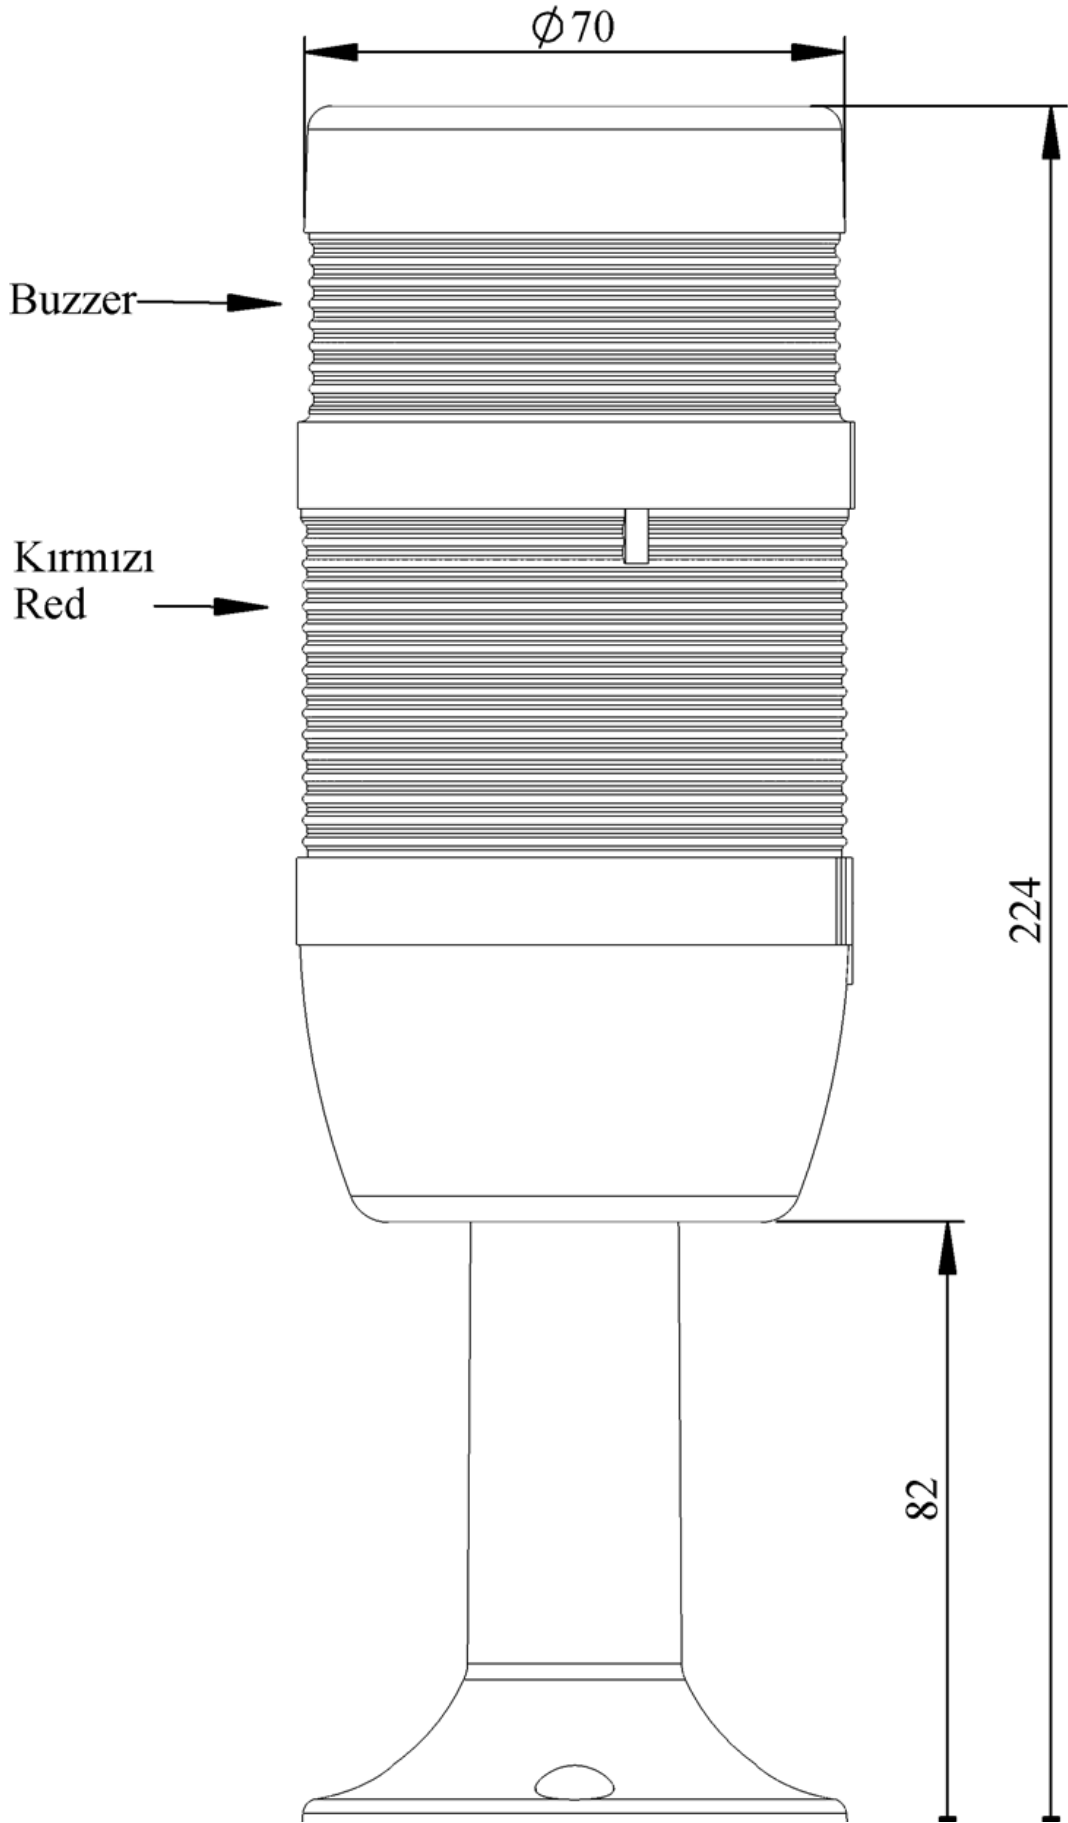

**IK71F024ZM01**

<b>Ağırlık (Brüt Kutulu)</b>	<b>Gr</b>	279
<b>Ampul Tipi</b>		LED
<b>Çalışma Frekansı</b>		50 Hz
<b>Çalışma Gerilimi</b>		24V AC/DC
<b>Ürün</b>		LED Kolon 70mm
<b>Montaj Şekli</b>		110mm Plastik Boru ve Ayaklı
<b>Renk</b>		İki Katlı
<b>Işık</b>		Flaşör
<b>Ses Şiddeti</b>		90 dB
<b>Güç Tüketimi</b>		2W
<b>Çalışma Sıklığı</b>	<b>Açma Kapama/Saat</b>	1 Hz
<b>Yalıtım Gerilimi</b>	<b>Ui</b>	300V
<b>Çalışma Sıcaklığı</b>		-25 °C /+70 °C
<b>Koruma Sınıfı</b>		IP40
<b>Kablo Bağlantı Kesiti</b>		0,75-1,5 mm <sup>2</sup>
<b>Sıkma Kuvveti</b>		1,8Nm
<b>Duy Tipi</b>		BA15S
<b>İmal Tarihi</b>		
<b>Seri</b>		IK Serisi
<b>Buzzer</b>		Buzzerlı
<b>Elektriksel Ömür</b>	<b>Min Saat</b>	10000
<b>Özellikler</b>		Isıya dayanıklı, net görüntüVeren polikarbonat sinyal dodülleri
		Modüler yapı
		Ø50Veya Ø70 çap seçeneği
		LedliVeya flaşörlü ledli ampul seçeneği
		Aparat gerektirmeyen kolay kurlulum
		MakineVeya duvara bağlantı modülleri
		Buzzer seçeneği

# Spire.XLS

Free version is limited to 5 sheets per workbook and 200 rows per sheet. This limitation is enforced during reading or writing XLS or PDF files. When converting Excel files to PDF files, you can only get the first 3 pages of PDF file.