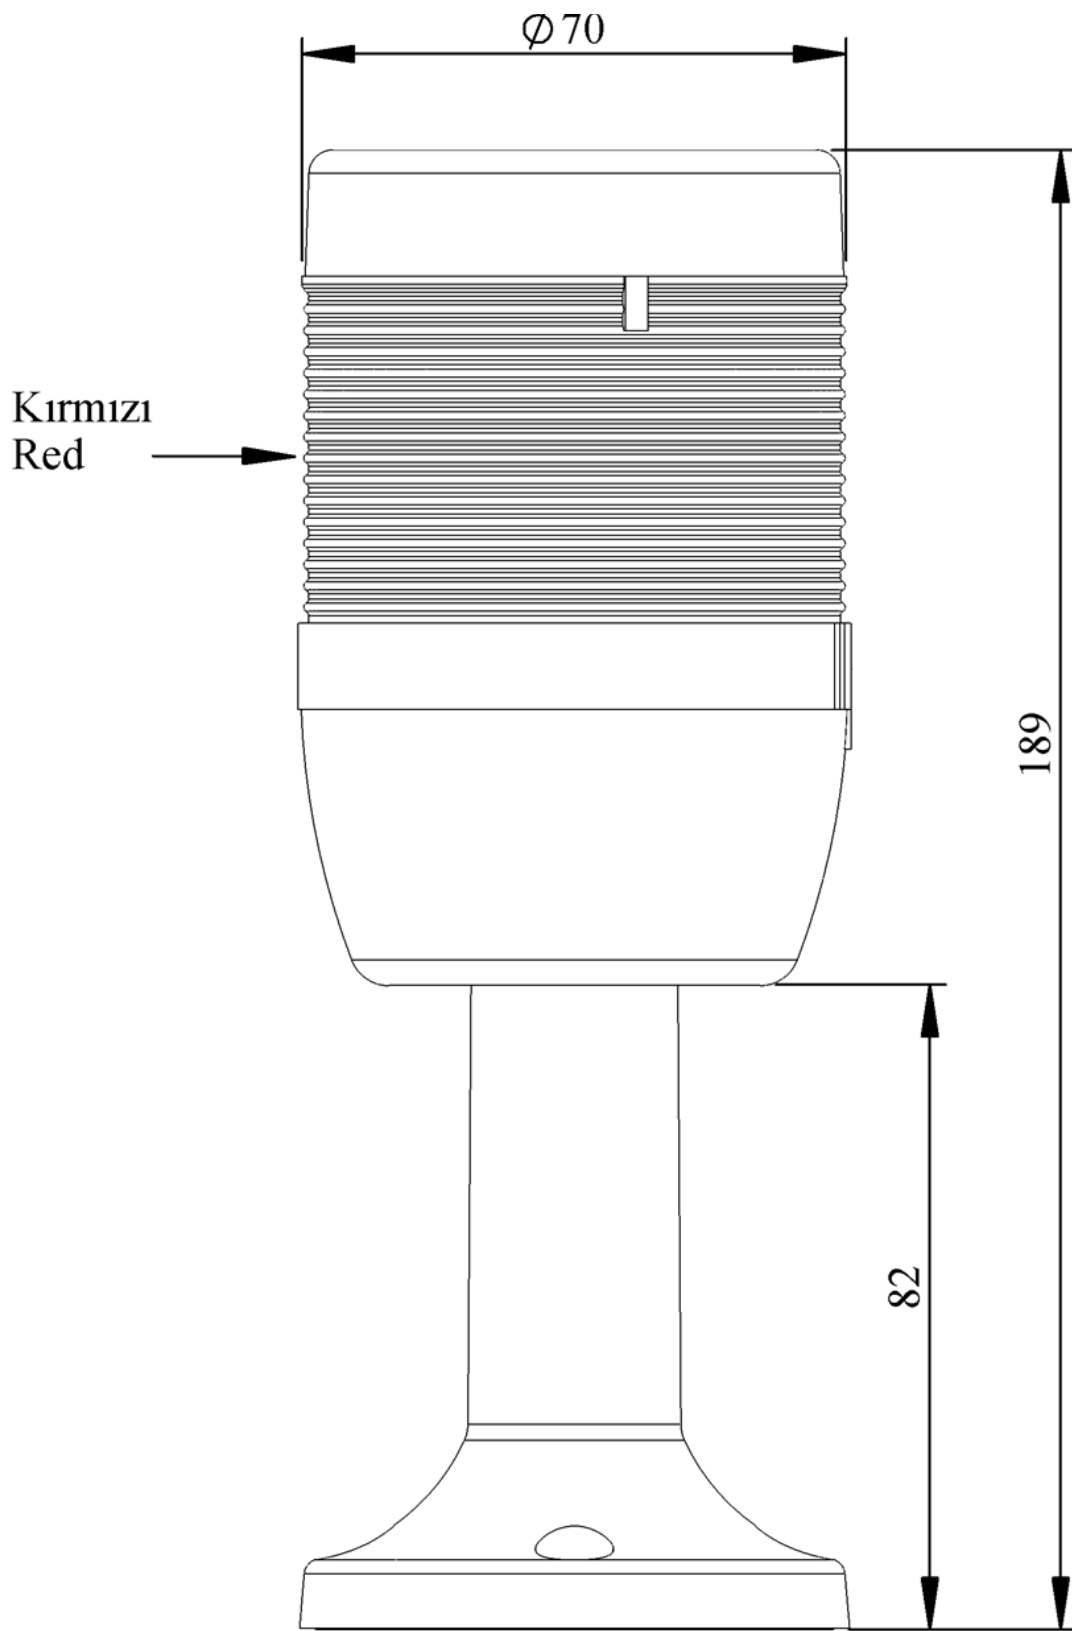

IK71F220XM01

Ağırlık (Brüt Kutulu)	Gr	228
Ampul Tipi		LED
Çalışma Frekansı		50 Hz
Çalışma Gerilimi		220V AC
Ürün		LED Kolon 70mm
Montaj Şekli		110mm Plastik Boru ve Ayaklı
Renk		Tek Katlı
Işık		Flaşör
Güç Tüketimi		1W
Çalışma Sıklığı	Açma Kapama/Saat	1 Hz
Yalıtım Gerilimi	Ui	300V
Çalışma Sıcaklığı		-25 °C /+70 °C
Koruma Sınıfı		IP40
Kablo Bağlantı Kesiti		0,75-1,5 mm ²
Sıkma Kuvveti		1,8Nm
Duy Tipi		BA15S
İmal Tarihi		
Seri		IK Serisi
Elektriksel Ömür	Min Saat	10000
Özellikler		Isıya dayanıklı, net görüntüVeren polikarbonat sinyal dodülleri
		Modüler yapı
		Ø50Veya Ø70 çap seçeneği
		LedliVeya flaşörlü ledli ampul seçeneği
		Aparat gerektirmeyen kolay kurlulum
		MakineVeya duvara bağlantı modülleri
		Buzzer seçeneği

Spire.XLS

Free version is limited to 5 sheets per workbook and 200 rows per sheet. This limitation is enforced during reading or writing XLS or PDF files. When converting Excel files to PDF files, you can only get the first 3 pages of PDF file.