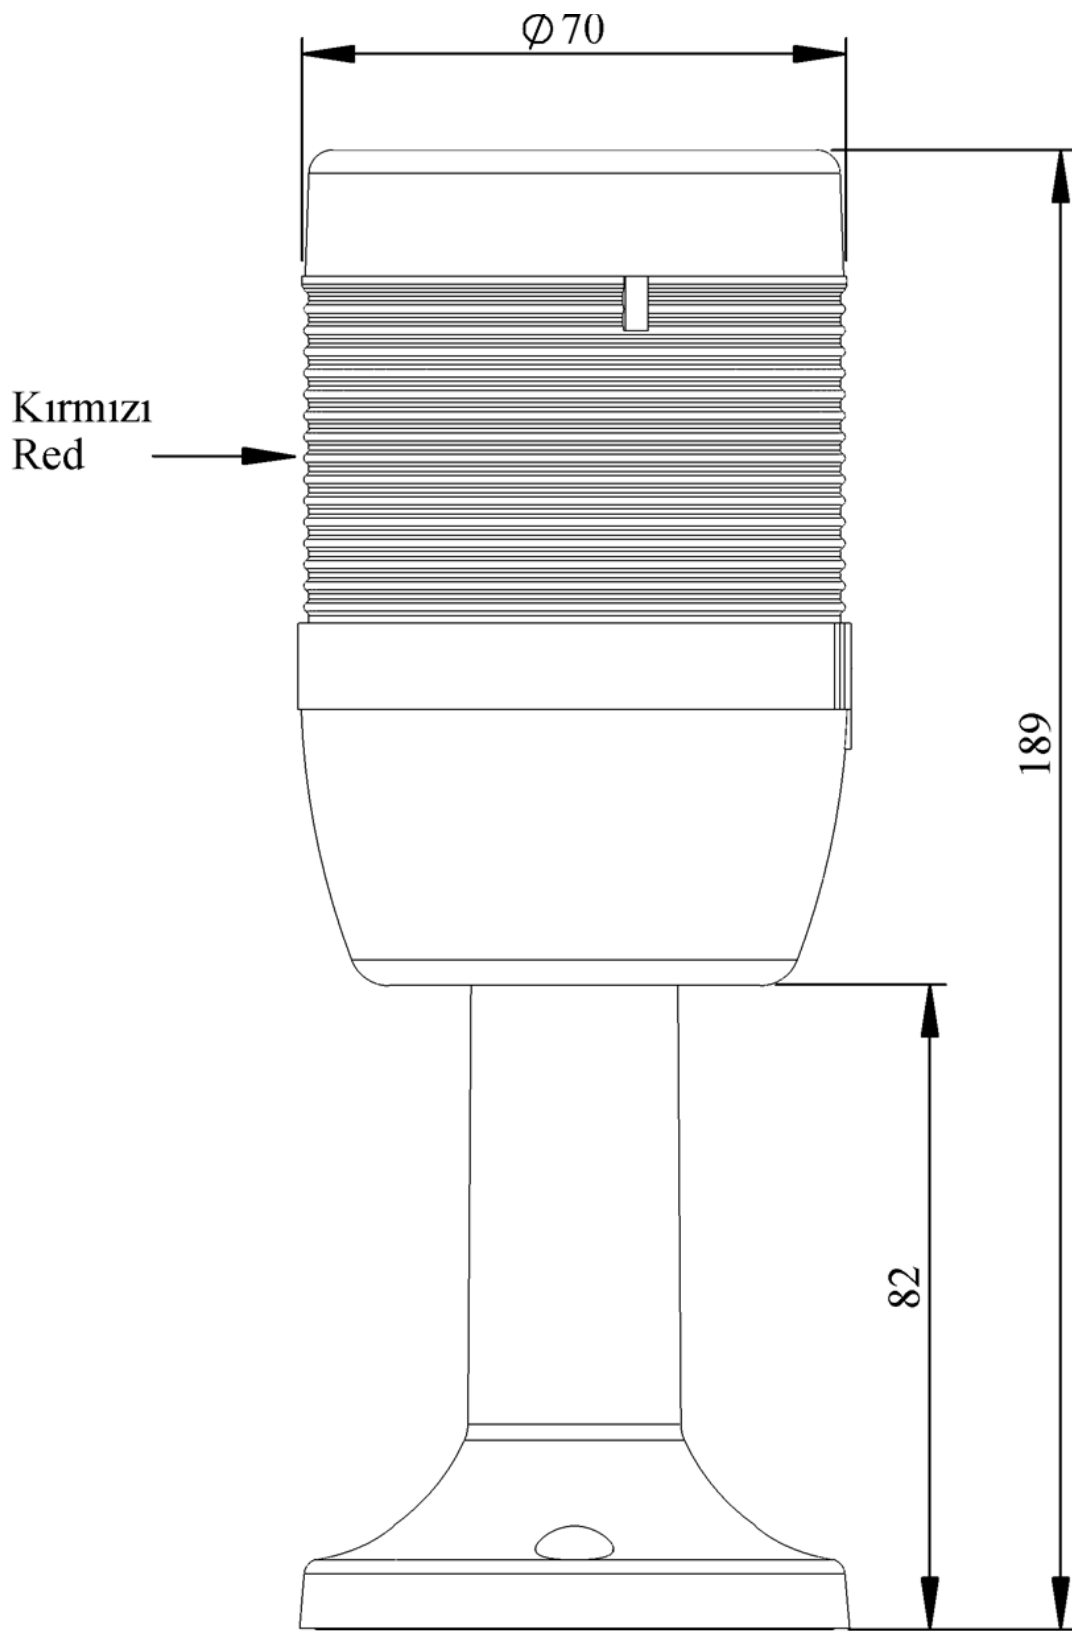

**IK71F220XM01E**

Ampul Tipi	LED
Çalışma Frekansı	50 Hz
Çalışma Gerilimi	220V AC
Ürün	LED Kolon 70mm
Montaj Şekli	110mm Etanjlı Plastik Boru ve Ayaklı
Renk	Tek Katlı
Işık	Flaşör
Güç Tüketimi	1W
Çalışma Sıklığı	<b>Açma Kapama/Saat</b> 1 Hz
Yalıtım Gerilimi	<b>Ui</b> 300V
Çalışma Sıcaklığı	-25 °C /+70 °C
Koruma Sınıfı	IP65
Kablo Bağlantı Kesiti	0,75-1,5 mm <sup>2</sup>
Sıkma Kuvveti	1,8Nm
Duy Tipi	BA15S
İmal Tarihi	
Seri	IK Serisi
Elektriksel Ömür	<b>Min Saat</b> 10000
Özellikler	Isıya dayanıklı, net görüntüVeren polikarbonat sinyal dodülleri
	Modüler yapı
	Ø50Veya Ø70 çap seçeneği
	LedliVeya flaşörlü ledli ampul seçeneği
	Aparat gerektirmeyen kolay kurlulum
	MakineVeya duvara bağlantı modülleri
	Buzzer seçeneği

# Spire.XLS

Free version is limited to 5 sheets per workbook and 200 rows per sheet. This limitation is enforced during reading or writing XLS or PDF files. When converting Excel files to PDF files, you can only get the first 3 pages of PDF file.