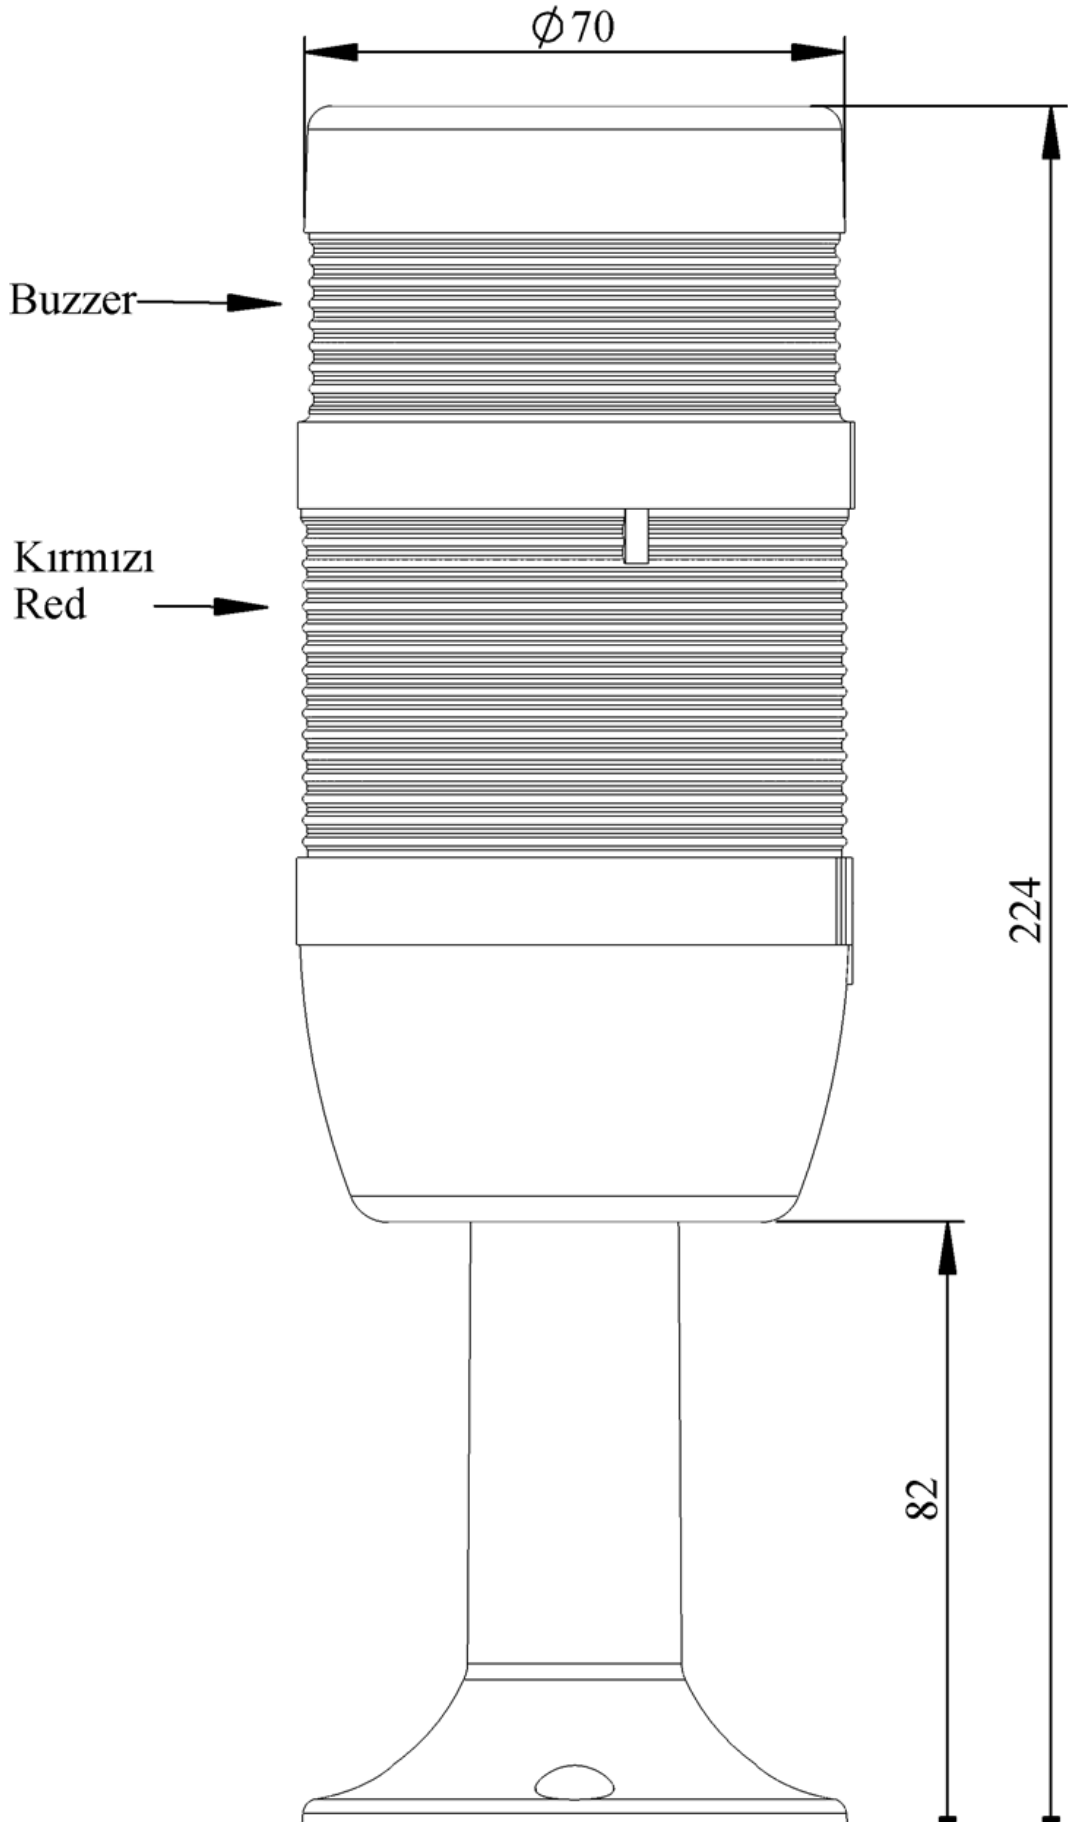

**IK71F220ZM01**

<b>Ağırlık (Brüt Kutulu)</b>	<b>Gr</b>	279
<b>Ampul Tipi</b>		LED
<b>Çalışma Frekansı</b>		50 Hz
<b>Çalışma Gerilimi</b>		220V AC
<b>Ürün</b>		LED Kolon 70mm
<b>Montaj Şekli</b>		110mm Plastik Boru ve Ayaklı
<b>Renk</b>		İki Katlı
<b>Işık</b>		Flaşör
<b>Ses Şiddeti</b>		90 dB
<b>Güç Tüketimi</b>		1,35W
<b>Çalışma Sıklığı</b>	<b>Açma Kapama/Saat</b>	1 Hz
<b>Yalıtım Gerilimi</b>	<b>Ui</b>	300V
<b>Çalışma Sıcaklığı</b>		-25 °C /+70 °C
<b>Koruma Sınıfı</b>		IP40
<b>Kablo Bağlantı Kesiti</b>		0,75-1,5 mm <sup>2</sup>
<b>Sıkma Kuvveti</b>		1,8Nm
<b>Duy Tipi</b>		BA15S
<b>İmal Tarihi</b>		
<b>Seri</b>		IK Serisi
<b>Buzzer</b>		Buzzerlı
<b>Elektriksel Ömür</b>	<b>Min Saat</b>	10000
<b>Özellikler</b>		Isıya dayanıklı, net görüntüVeren polikarbonat sinyal dodülleri
		Modüler yapı
		Ø50Veya Ø70 çap seçeneği
		LedliVeya flaşörlü ledli ampul seçeneği
		Aparat gerektirmeyen kolay kurlulum
		MakineVeya duvara bağlantı modülleri
		Buzzer seçeneği

# Spire.XLS

Free version is limited to 5 sheets per workbook and 200 rows per sheet. This limitation is enforced during reading or writing XLS or PDF files. When converting Excel files to PDF files, you can only get the first 3 pages of PDF file.