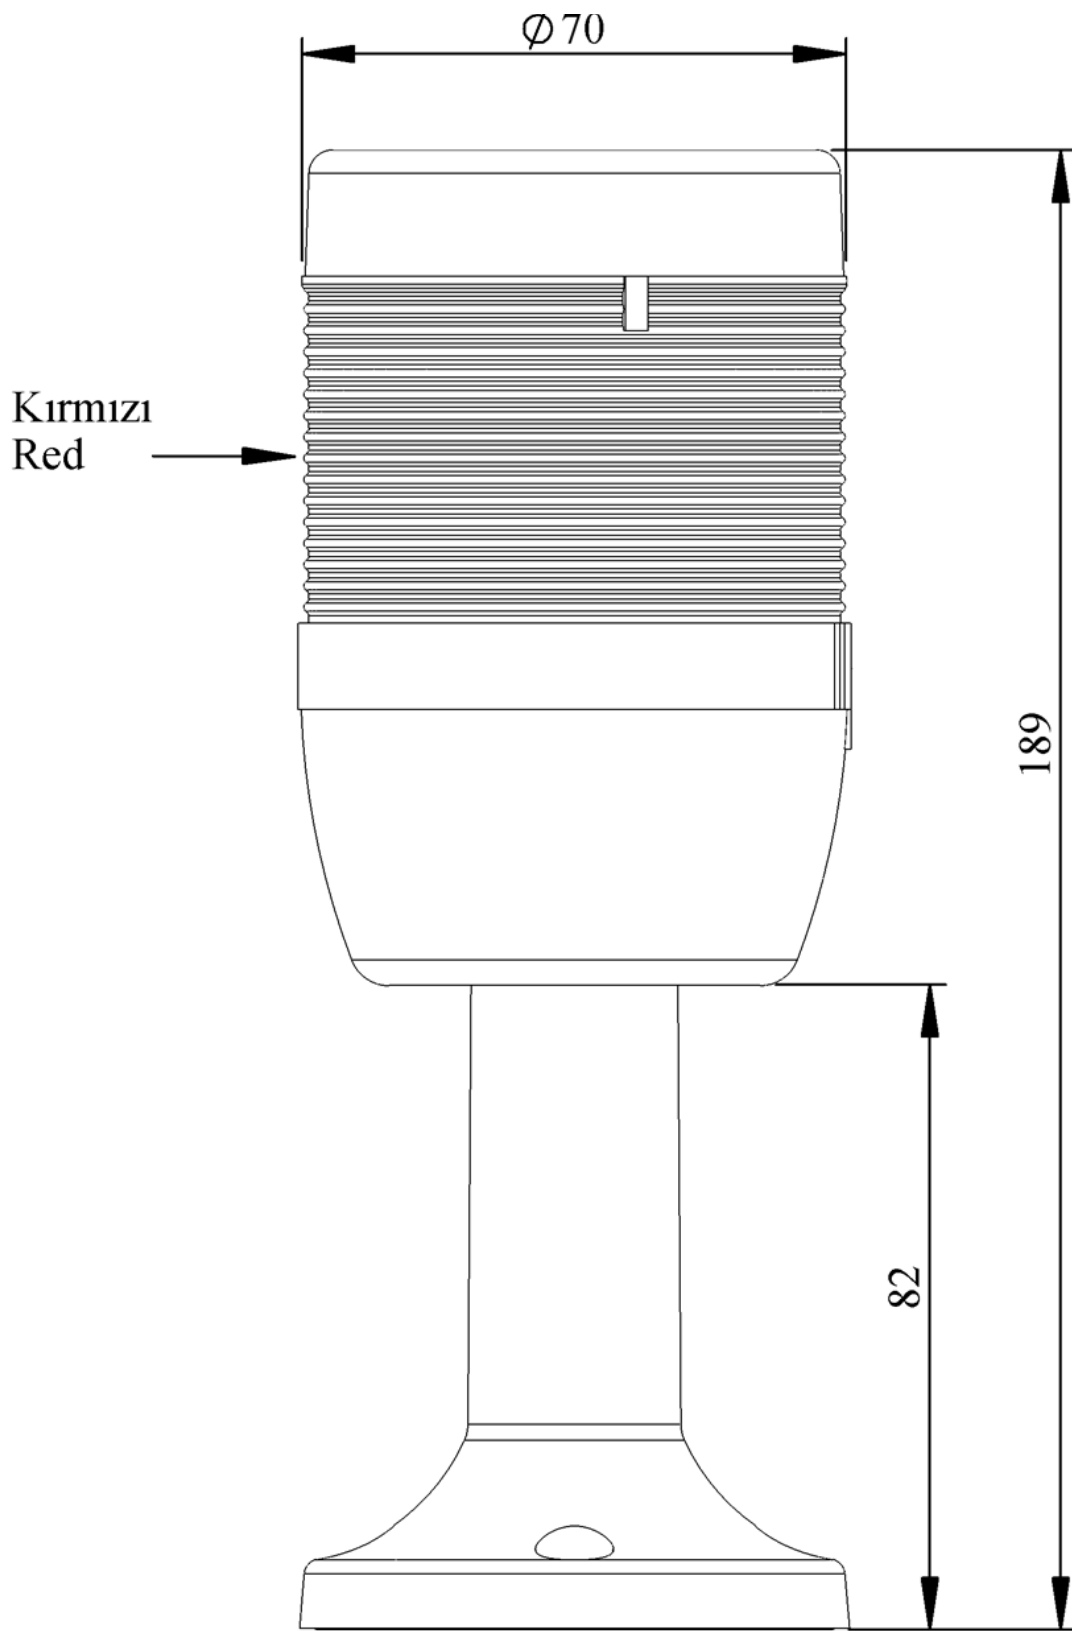

IK71L024XM01

Ağırlık (Brüt Kutulu)	Gr	228
Ampul Tipi		LED
Çalışma Frekansı		50 Hz
Çalışma Gerilimi		24V AC/DC
Ürün		LED Kolon 70mm
Montaj Şekli		110mm Plastik Boru ve Ayaklı
Renk		Tek Katlı
Güç Tüketimi		1W
Yalıtım Gerilimi	Ui	300V
Çalışma Sıcaklığı		-25 °C /+70 °C
Koruma Sınıfı		IP40
Kablo Bağlantı Kesiti		0,75-1,5 mm ²
Sıkma Kuvveti		1,8Nm
Duy Tipi		BA15S
İmal Tarihi		
Seri		IK Serisi
Elektriksel Ömür	Min Saat	10000
Özellikler	Isıya dayanıklı, net görüntüVeren polikarbonat sinyal dodülleri	
	Modüler yapı	
	Ø50Veya Ø70 çap seçeneği	
	LedliVeya flaşörlü ledli ampul seçeneği	
	Aparat gerektirmeyen kolay kurlulum	
	MakineVeya duvara bağlantı modülleri	
	Buzzer seçeneği	

Spire.XLS

Free version is limited to 5 sheets per workbook and 200 rows per sheet. This limitation is enforced during reading or writing XLS or PDF files. When converting Excel files to PDF files, you can only get the first 3 pages of PDF file.