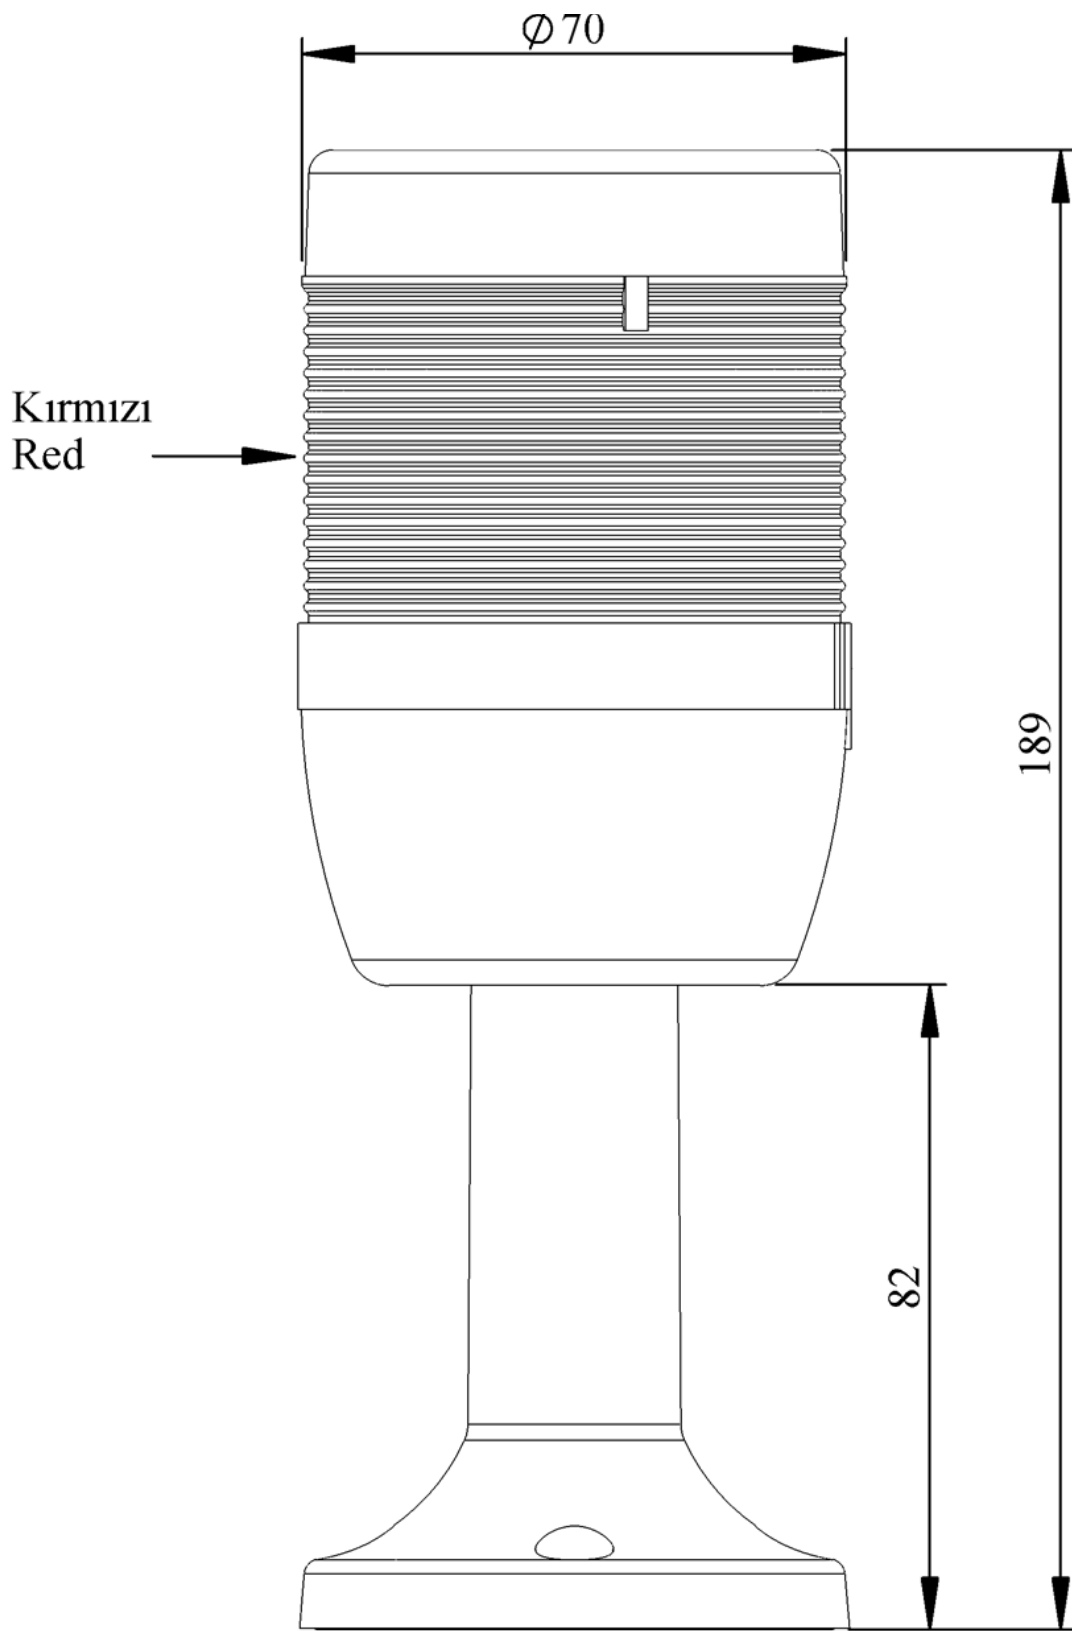

**IK71L024XM01E**

<b>Ağırlık (Brüt Kutulu)</b>	<b>Gr</b>	229
<b>Ampul Tipi</b>		LED
<b>Çalışma Frekansı</b>		50 Hz
<b>Çalışma Gerilimi</b>		24V AC/DC
<b>Ürün</b>		LED Kolon 70mm
<b>Montaj Şekli</b>		110mm Etanjlı Plastik Boru ve Ayaklı
<b>Renk</b>		Tek Katlı
<b>Güç Tüketimi</b>		1W
<b>Yalıtım Gerilimi</b>	<b>Ui</b>	300V
<b>Çalışma Sıcaklığı</b>		-25 °C /+70 °C
<b>Koruma Sınıfı</b>		IP65
<b>Kablo Bağlantı Kesiti</b>		0,75-1,5 mm <sup>2</sup>
<b>Sıkma Kuvveti</b>		1,8Nm
<b>Duy Tipi</b>		BA15S
<b>İmal Tarihi</b>		
<b>Seri</b>		IK Serisi
<b>Elektriksel Ömür</b>	<b>Min Saat</b>	10000
<b>Özellikler</b>		Isıya dayanıklı, net görüntüVeren polikarbonat sinyal dodülleri
		Modüler yapı
		Ø50Veya Ø70 çap seçeneği
		LedliVeya flaşörlü ledli ampul seçeneği
		Aparat gerektirmeyen kolay kurlulum
		MakineVeya duvara bağlantı modülleri
		Buzzer seçeneği

# Spire.XLS

Free version is limited to 5 sheets per workbook and 200 rows per sheet. This limitation is enforced during reading or writing XLS or PDF files. When converting Excel files to PDF files, you can only get the first 3 pages of PDF file.