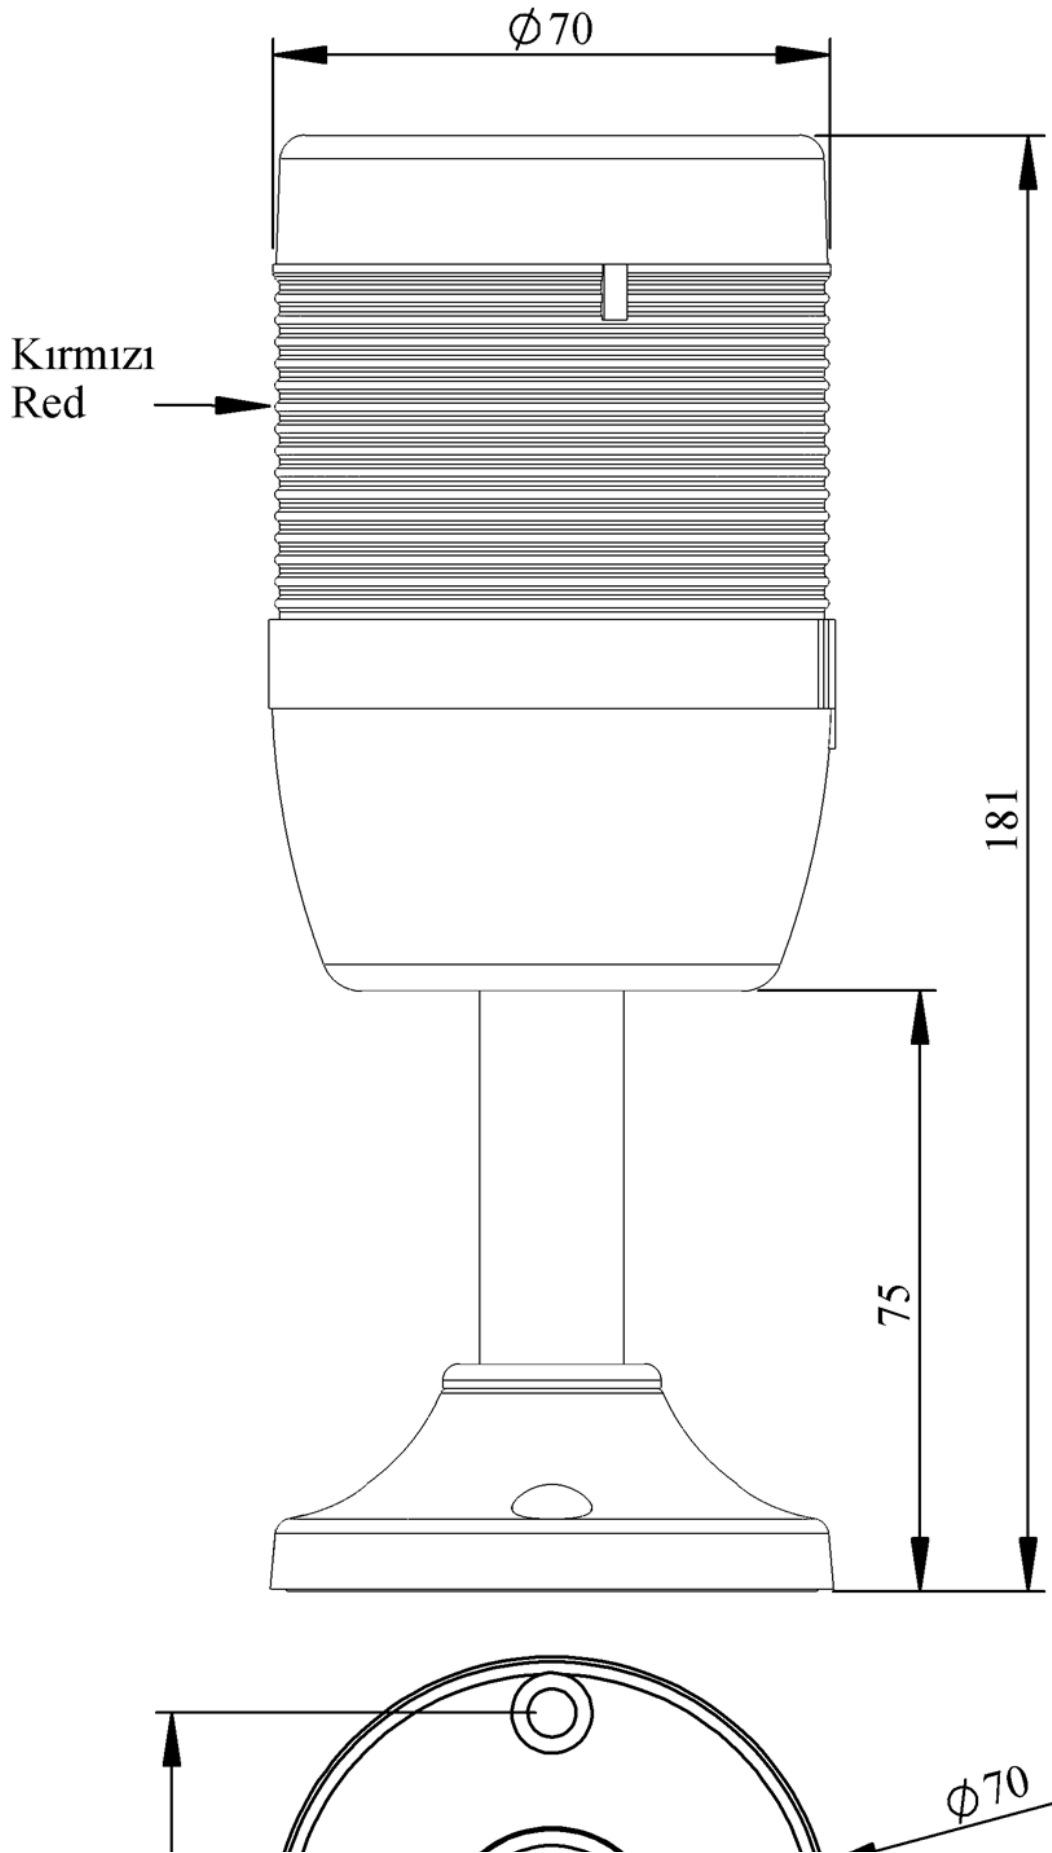

**IK71L024XM03**

Ampul Tipi		LED
Çalışma Frekansı		50 Hz
Çalışma Gerilimi		24V AC/DC
Ürün		LED Kolon 70mm
Montaj Şekli		100mm Borulu Plastik Ayaklı
Renk		Tek Katlı
Güç Tüketimi		1W
Yalıtım Gerilimi	<b>Ui</b>	300V
Çalışma Sıcaklığı		-25 °C /+70 °C
Koruma Sınıfı		IP40
Kablo Bağlantı Kesiti		0,75-1,5 mm <sup>2</sup>
Sıkma Kuvveti		1,8Nm
Duy Tipi		BA15S
İmal Tarihi		
Seri		IK Serisi
Elektriksel Ömür	<b>Min Saat</b>	10000
Özellikler		Isıya dayanaklı, net görüntüVeren polikarbonat sinyal dodülleri
		Modüler yapı
		Ø50Veya Ø70 çap seçeneği
		LedliVeya flaşörlü ledli ampul seçeneği
		Aparat gerektirmeyen kolay kurlulum
		MakineVeya duvara bağlantı modülleri
		Buzzer seçeneği

# Spire.XLS

Free version is limited to 5 sheets per workbook and 200 rows per sheet. This limitation is enforced during reading or writing XLS or PDF files. When converting Excel files to PDF files, you can only get the first 3 pages of PDF file.