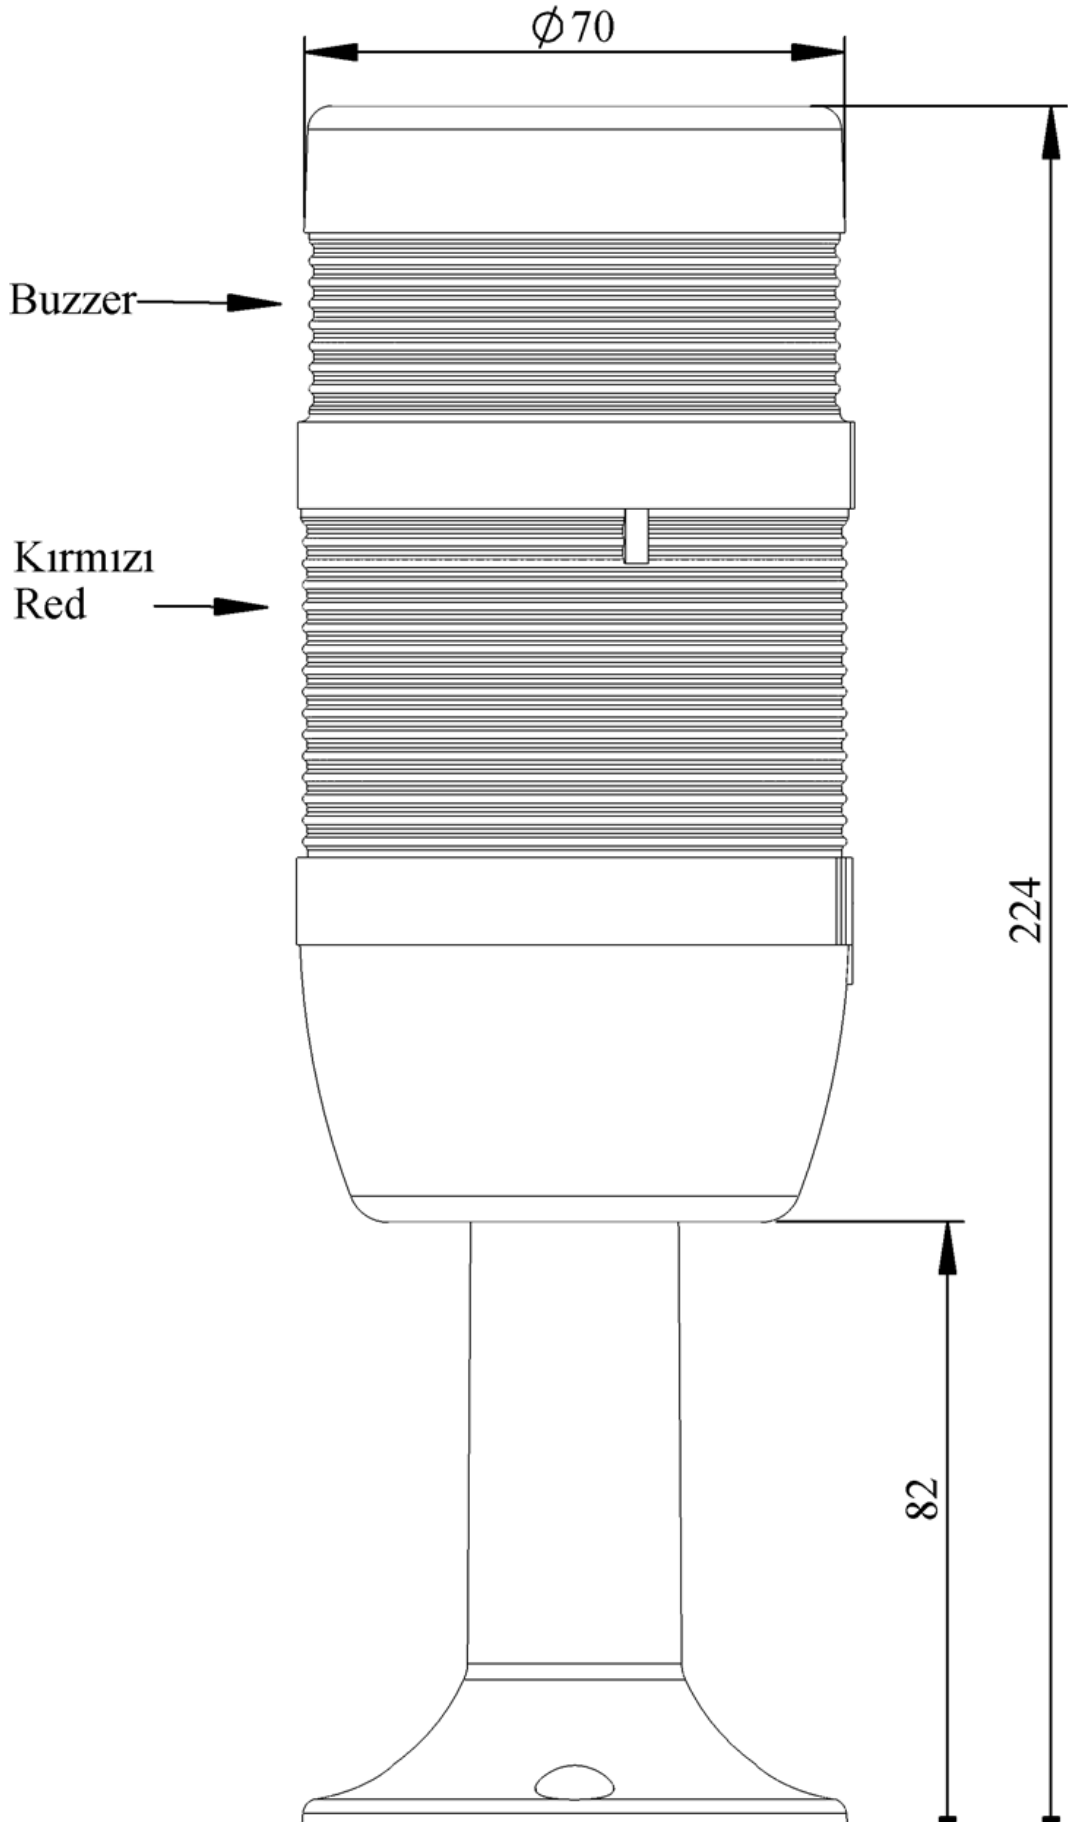

**IK71L024ZM01**

<b>Ağırlık (Brüt Kutulu)</b>	<b>Gr</b>	279
<b>Ampul Tipi</b>		LED
<b>Çalışma Frekansı</b>		50 Hz
<b>Çalışma Gerilimi</b>		24V AC/DC
<b>Ürün</b>		LED Kolon 70mm
<b>Montaj Şekli</b>		110mm Plastik Boru ve Ayaklı
<b>Renk</b>		İki Katlı
<b>Ses Şiddeti</b>		90 dB
<b>Güç Tüketimi</b>		2W
<b>Yalıtım Gerilimi</b>	<b>Ui</b>	300V
<b>Çalışma Sıcaklığı</b>		-25 °C /+70 °C
<b>Koruma Sınıfı</b>		IP40
<b>Kablo Bağlantı Kesiti</b>		0,75-1,5 mm <sup>2</sup>
<b>Sıkma Kuvveti</b>		1,8Nm
<b>Duy Tipi</b>		BA15S
<b>İmal Tarihi</b>		
<b>Seri</b>		IK Serisi
<b>Buzzer</b>		Buzzerlı
<b>Elektriksel Ömür</b>	<b>Min Saat</b>	10000
<b>Özellikler</b>	Isıya dayanıklı, net görüntüVeren polikarbonat sinyal dodülleri	
	Modüler yapı	
	Ø50Veya Ø70 çap seçeneği	
	LedliVeya flaşörlü ledli ampul seçeneği	
	Aparat gerektirmeyen kolay kurlulum	
	MakineVeya duvara bağlantı modülleri	
	Buzzer seçeneği	

# Spire.XLS

Free version is limited to 5 sheets per workbook and 200 rows per sheet. This limitation is enforced during reading or writing XLS or PDF files. When converting Excel files to PDF files, you can only get the first 3 pages of PDF file.