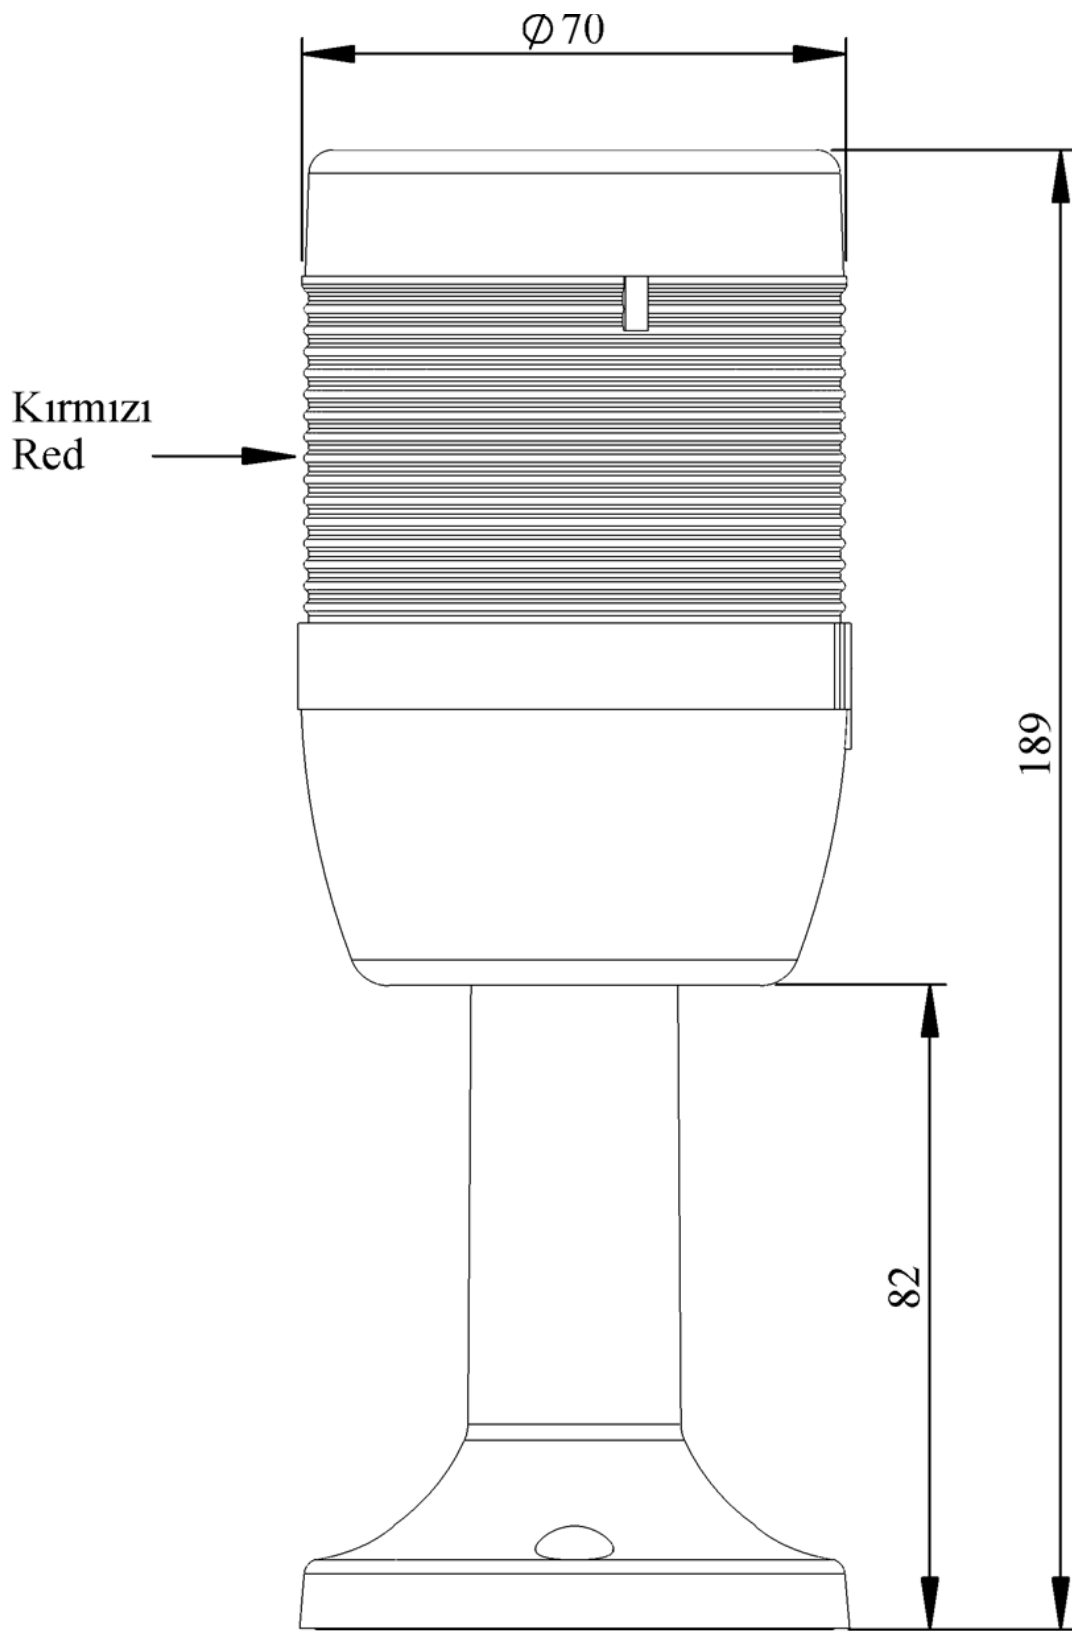

**IK71L220XM01**

Ağırlık (Brüt Kutulu)	Gr	228
Ampul Tipi		LED
Çalışma Frekansı		50 Hz
Çalışma Gerilimi		220V AC
Ürün		LED Kolon 70mm
Montaj Şekli		110mm Plastik Boru ve Ayaklı
Renk		Tek Katlı
Güç Tüketimi		1W
Yalıtım Gerilimi	Ui	300V
Çalışma Sıcaklığı		-25 °C /+70 °C
Koruma Sınıfı		IP40
Kablo Bağlantı Kesiti		0,75-1,5 mm ²
Sıkma Kuvveti		1,8Nm
Duy Tipi		BA15S
İmal Tarihi		
Seri		IK Serisi
Elektriksel Ömür	Min Saat	10000
Özellikler	Isıya dayanıklı, net görüntüVeren polikarbonat sinyal dodülleri	
	Modüler yapı	
	Ø50Veya Ø70 çap seçeneği	
	LedliVeya flaşörlü ledli ampul seçeneği	
	Aparat gerektirmeyen kolay kurlulum	
	MakineVeya duvara bağlantı modülleri	
	Buzzer seçeneği	

Spire.XLS

Free version is limited to 5 sheets per workbook and 200 rows per sheet. This limitation is enforced during reading or writing XLS or PDF files. When converting Excel files to PDF files, you can only get the first 3 pages of PDF file.