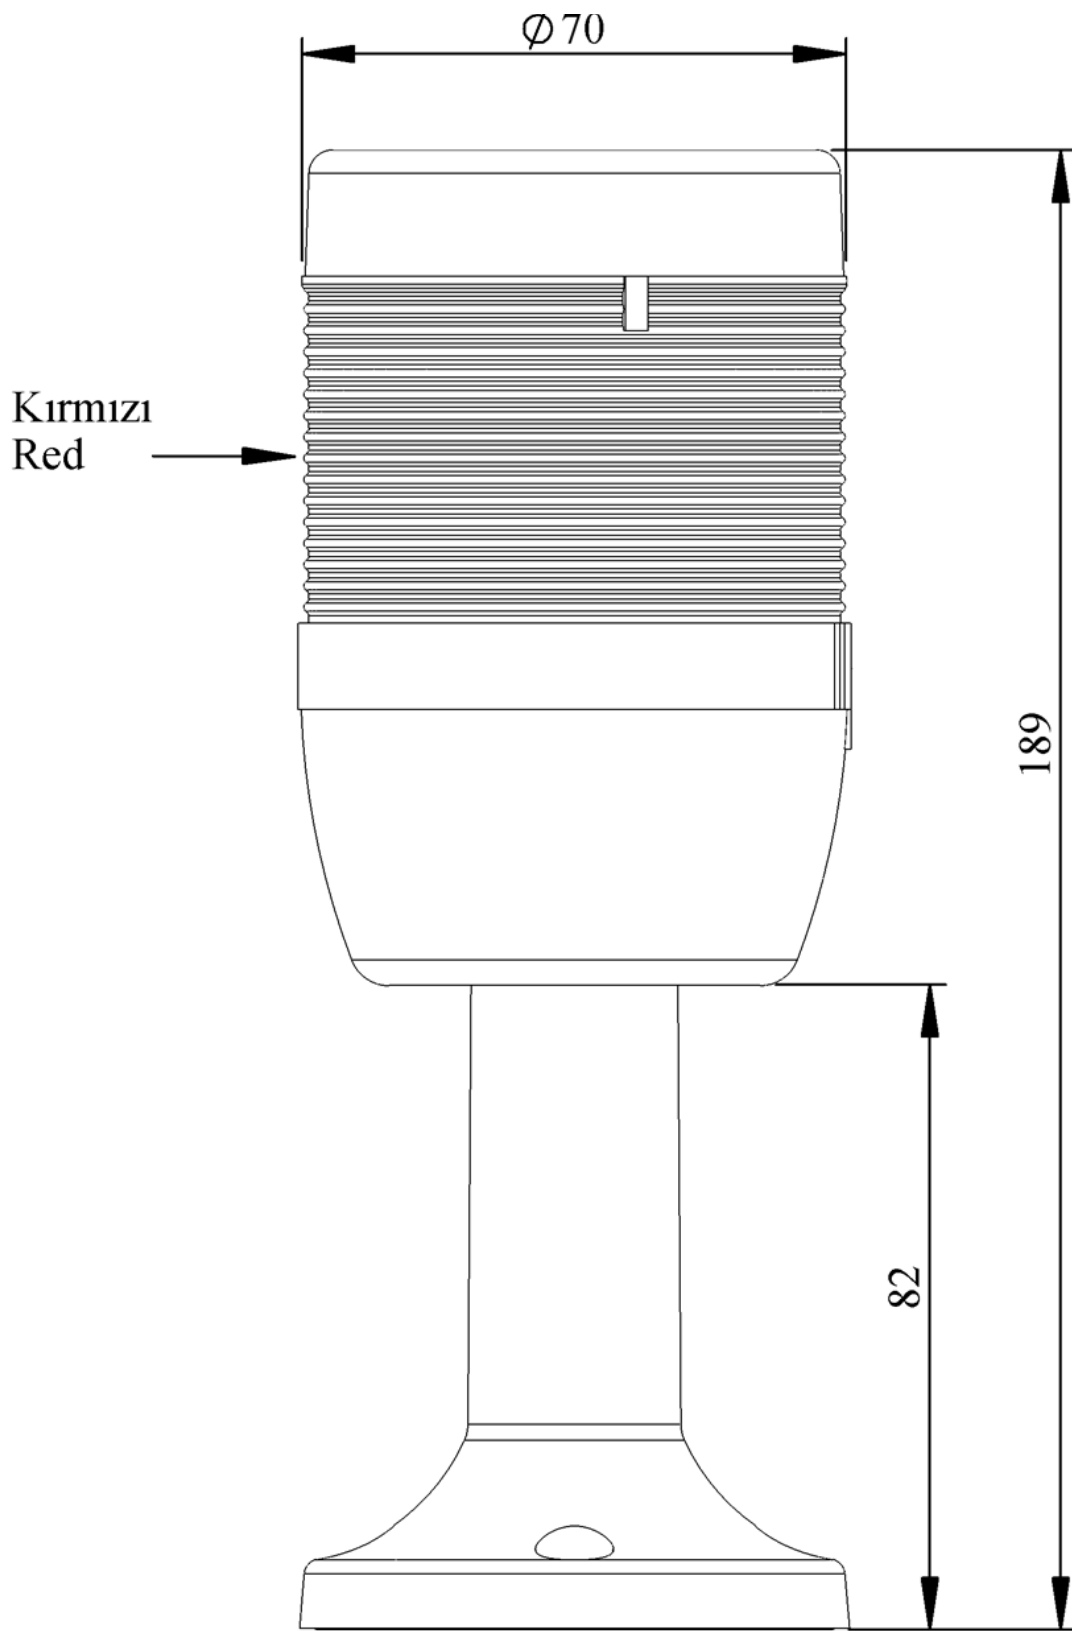

IK71L220XM01E

Ağırlık (Brüt Kutulu)	Gr	229
Ampul Tipi		LED
Çalışma Frekansı		50 Hz
Çalışma Gerilimi		220V AC
Ürün		LED Kolon 70mm
Montaj Şekli		110mm Etanjlı Plastik Boru ve Ayaklı
Renk		Tek Katlı
Güç Tüketimi		1W
Yalıtım Gerilimi	Ui	300V
Çalışma Sıcaklığı		-25 °C /+70 °C
Koruma Sınıfı		IP65
Kablo Bağlantı Kesiti		0,75-1,5 mm ²
Sıkma Kuvveti		1,8Nm
Duy Tipi		BA15S
İmal Tarihi		
Seri		IK Serisi
Elektriksel Ömür	Min Saat	10000
Özellikler		Isıya dayanıklı, net görüntüVeren polikarbonat sinyal dodülleri
		Modüler yapı
		Ø50Veya Ø70 çap seçeneği
		LedliVeya flaşörlü ledli ampul seçeneği
		Aparat gerektirmeyen kolay kurlulum
		MakineVeya duvara bağlantı modülleri
		Buzzer seçeneği

Spire.XLS

Free version is limited to 5 sheets per workbook and 200 rows per sheet. This limitation is enforced during reading or writing XLS or PDF files. When converting Excel files to PDF files, you can only get the first 3 pages of PDF file.