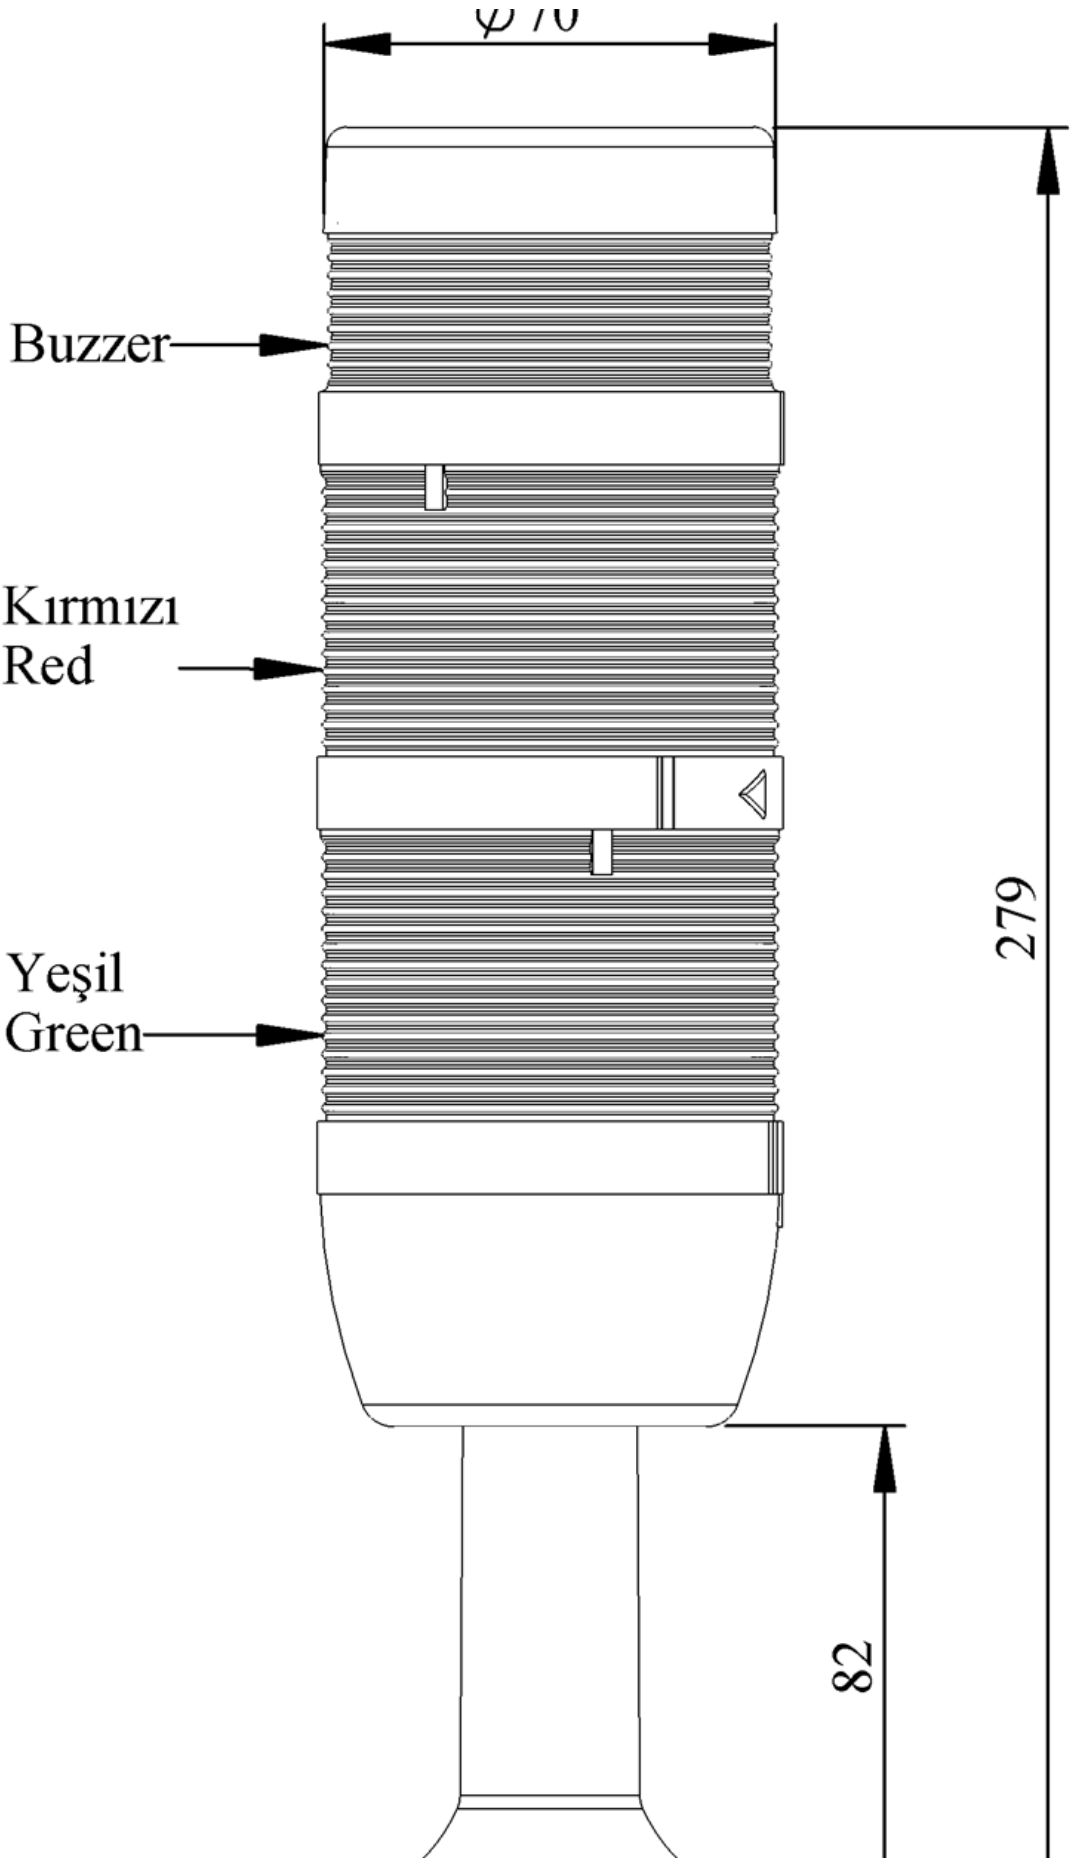

IK72F024ZM01

Ağırlık (Brüt Kutulu)	Gr	354
Ampul Tipi		LED
Çalışma Frekansı		50 Hz
Çalışma Gerilimi		24V AC/DC
Ürün		LED Kolon 70mm
Montaj Şekli		110mm Plastik Boru ve Ayaklı
Renk		Üç Katlı
Işık		Flaşör
Ses Şiddeti		90 dB
Güç Tüketimi		3W
Çalışma Sıklığı	Açma Kapama/Saat	1 Hz
Yalıtım Gerilimi	Ui	300V
Çalışma Sıcaklığı		-25 °C /+70 °C
Koruma Sınıfı		IP40
Kablo Bağlantı Kesiti		0,75-1,5 mm ²
Sıkma Kuvveti		1,8Nm
Duy Tipi		BA15S
İmal Tarihi		
Seri		IK Serisi
Buzzer		Buzzerlı
Elektriksel Ömür	Min Saat	10000
Özellikler		Isıya dayanıklı, net görüntüVeren polikarbonat sinyal dodülleri
		Modüler yapı
		Ø50Veya Ø70 çap seçeneği
		LedliVeya flaşörlü ledli ampul seçeneği
		Aparat gerektirmeyen kolay kurlulum
		MakineVeya duvara bağlantı modülleri
		Buzzer seçeneği