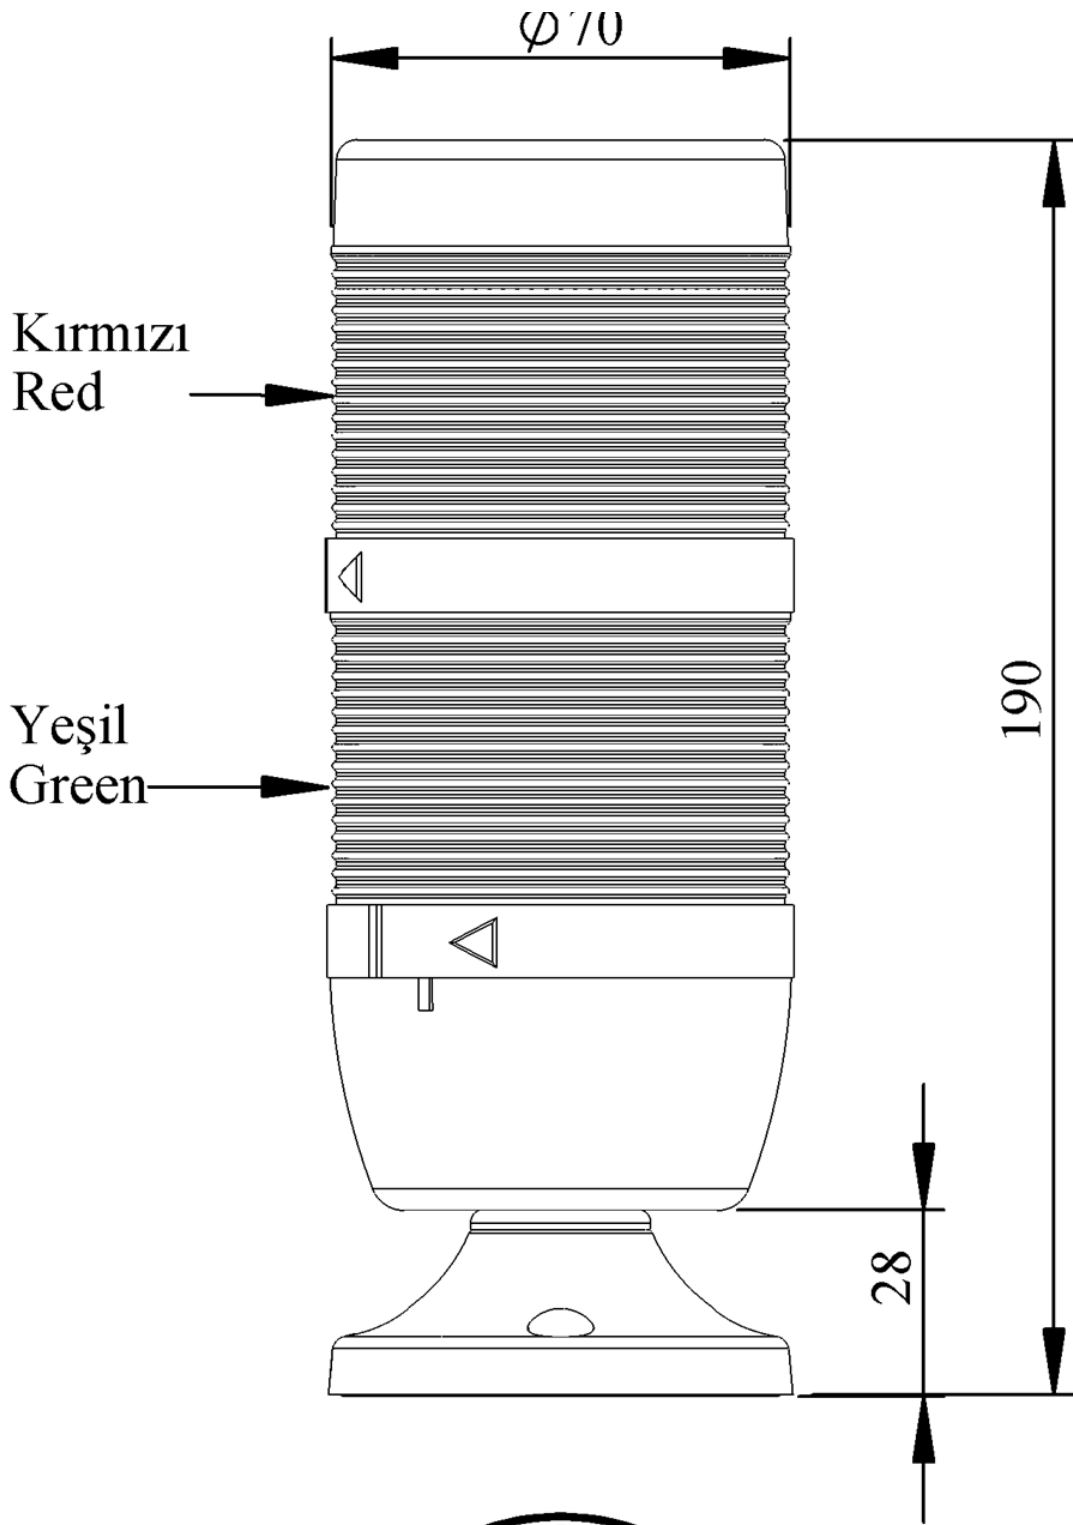

IK72L024XM02E

Ampul Tipi		LED
Çalışma Frekansı		50 Hz
Çalışma Gerilimi		24V AC/DC
Ürün		LED Kolon 70mm
Montaj Şekli		45mm Borulu Etanjlı Plastik Ayaklı
Renk		İki Katlı
Güç Tüketimi		2W
Yalıtım Gerilimi	Ui	300V
Çalışma Sıcaklığı		-25 °C /+70 °C
Koruma Sınıfı		IP65
Kablo Bağlantı Kesiti		0,75-1,5 mm ²
Sıkma Kuvveti		1,8Nm
Duy Tipi		BA15S
İmal Tarihi		
Seri		IK Serisi
Elektriksel Ömür	Min Saat	10000
Özellikler		Isıya dayanıklı, net görüntüVeren polikarbonat sinyal dodülleri
		Modüler yapı
		Ø50Veya Ø70 çap seçeneği
		LedliVeya flaşörlü ledli ampul seçeneği
		Aparat gerektirmeyen kolay kurlulum
		MakineVeya duvara bağlantı modülleri
		Buzzer seçeneği