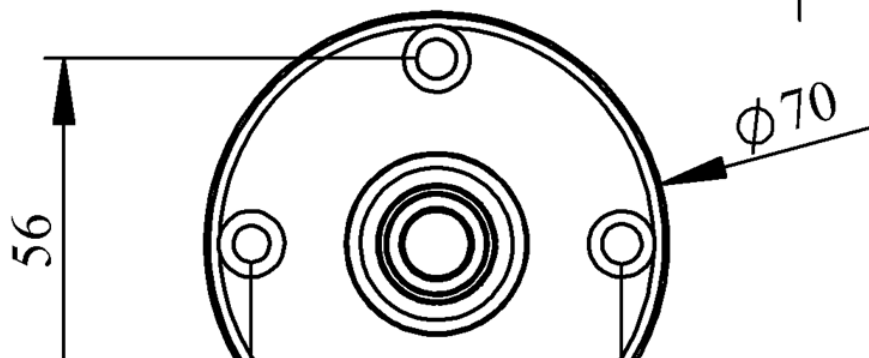

IK72L024XM02E

Ampul Tipi		LED
Çalışma Frekansı		50 Hz
Çalışma Gerilimi		24V AC/DC
Ürün		LED Kolon 70mm
Montaj Şekli		45mm Borulu Etanjlı Plastik Ayaklı
Renk		İki Katlı
Güç Tüketimi		2W
Yalıtım Gerilimi	Ui	300V
Çalışma Sıcaklığı		-25 °C /+70 °C
Koruma Sınıfı		IP65
Kablo Bağlantı Kesiti		0,75-1,5 mm ²
Sıkma Kuvveti		1,8Nm
Duy Tipi		BA15S
İmal Tarihi		
Seri		IK Serisi
Elektriksel Ömür	Min Saat	10000
Özellikler		Isıya dayanıklı, net görüntüVeren polikarbonat sinyal dodülleri
		Modüler yapı
		Ø50Veya Ø70 çap seçeneği
		LedliVeya flaşörlü ledli ampul seçeneği
		Aparat gerektirmeyen kolay kurlulum
		MakineVeya duvara bağlantı modülleri
		Buzzer seçeneği