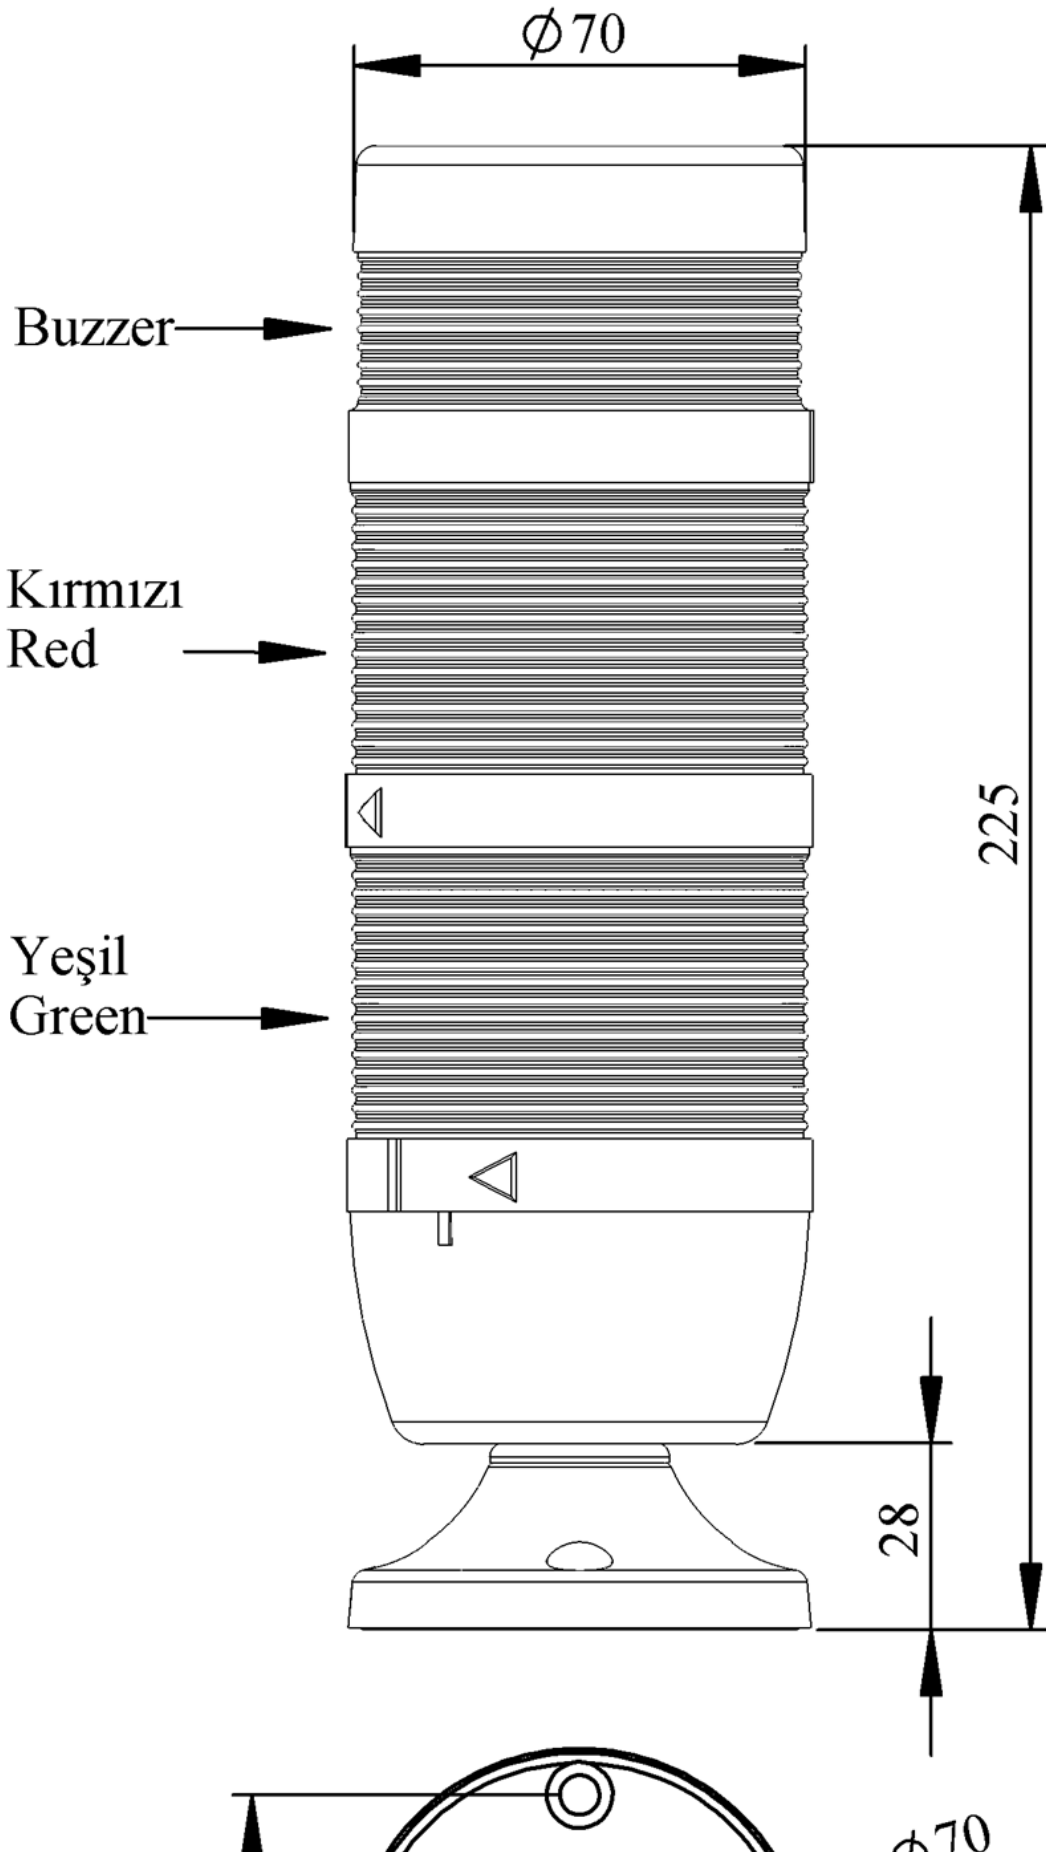

IK72L024ZM02

Ağırlık (Brüt Kutulu)	Gr	350
Ampul Tipi		LED
Çalışma Frekansı		50 Hz
Çalışma Gerilimi		24V AC/DC
Ürün		LED Kolon 70mm
Montaj Şekli		45mm Borulu Plastik Ayaklı
Renk		Üç Katlı
Ses Şiddeti		90 dB
Güç Tüketimi		3W
Yalıtım Gerilimi	Ui	300V
Çalışma Sıcaklığı		-25 °C /+70 °C
Koruma Sınıfı		IP40
Kablo Bağlantı Kesiti		0,75-1,5 mm ²
Sıkma Kuvveti		1,8Nm
Duy Tipi		BA15S
İmal Tarihi		
Seri		IK Serisi
Buzzer		Buzzerlı
Elektriksel Ömür	Min Saat	10000
Özellikler		Isıya dayanaklı, net görüntüVeren polikarbonat sinyal dodülleri
		Modüler yapı
		Ø50Veya Ø70 çap seçeneği
		LedliVeya flaşörlü ledli ampul seçeneği
		Aparat gerektirmeyen kolay kurlulum
		MakineVeya duvara bağlantı modülleri
		Buzzer seçeneği

Spire.XLS

Free version is limited to 5 sheets per workbook and 200 rows per sheet. This limitation is enforced during reading or writing XLS or PDF files. When converting Excel files to PDF files, you can only get the first 3 pages of PDF file.