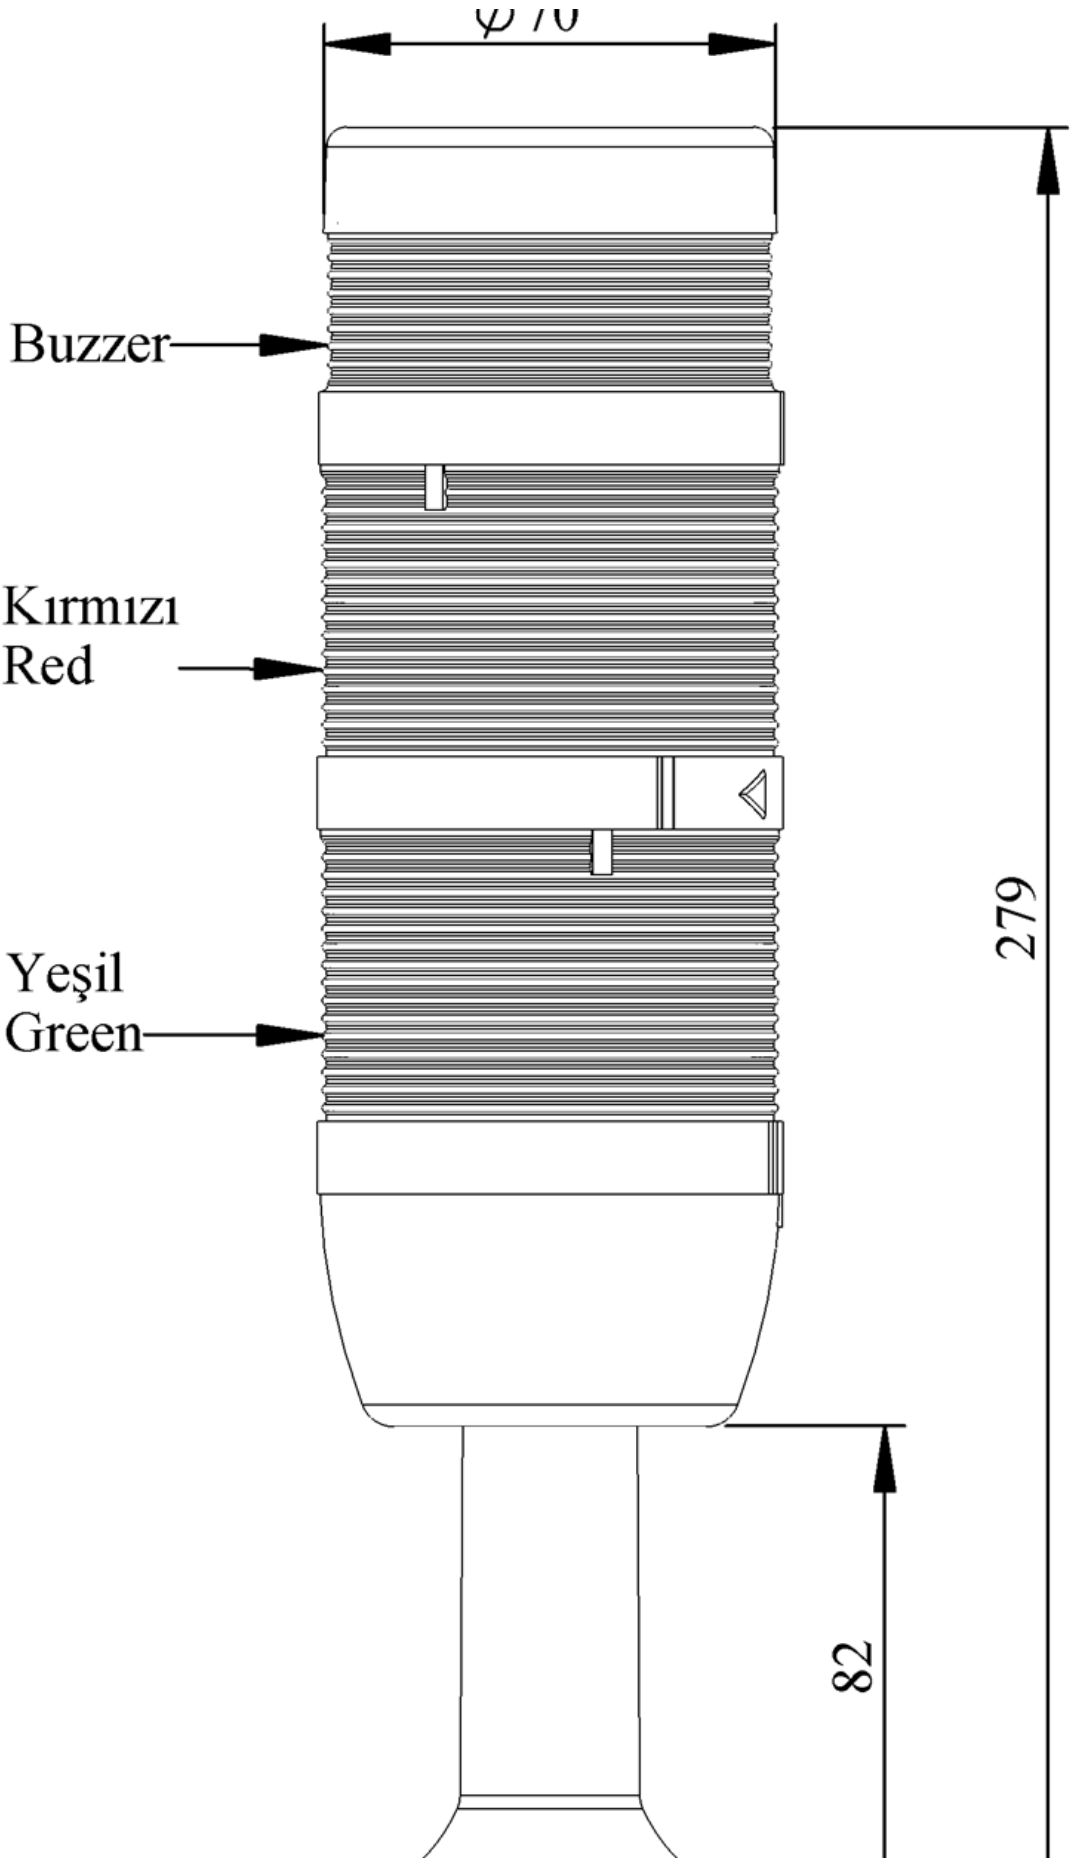

**IK72L220ZM01**

<b>Ağırlık (Brüt Kutulu)</b>	<b>Gr</b>	354
<b>Ampul Tipi</b>		LED
<b>Çalışma Frekansı</b>		50 Hz
<b>Çalışma Gerilimi</b>		220V AC
<b>Ürün</b>		LED Kolon 70mm
<b>Montaj Şekli</b>		110mm Plastik Boru ve Ayaklı
<b>Renk</b>		Üç Katlı
<b>Ses Şiddeti</b>		90 dB
<b>Güç Tüketimi</b>		2,35W
<b>Yalıtım Gerilimi</b>	<b>Ui</b>	300V
<b>Çalışma Sıcaklığı</b>		-25 °C /+70 °C
<b>Koruma Sınıfı</b>		IP40
<b>Kablo Bağlantı Kesiti</b>		0,75-1,5 mm <sup>2</sup>
<b>Sıkma Kuvveti</b>		1,8Nm
<b>Duy Tipi</b>		BA15S
<b>İmal Tarihi</b>		
<b>Seri</b>		IK Serisi
<b>Buzzer</b>		Buzzerlı
<b>Elektriksel Ömür</b>	<b>Min Saat</b>	10000
<b>Özellikler</b>	Isıya dayanıklı, net görüntüVeren polikarbonat sinyal dodülleri	
	Modüler yapı	
	Ø50Veya Ø70 çap seçeneği	
	LedliVeya flaşörlü ledli ampul seçeneği	
	Aparat gerektirmeyen kolay kurlulum	
	MakineVeya duvara bağlantı modülleri	
	Buzzer seçeneği	