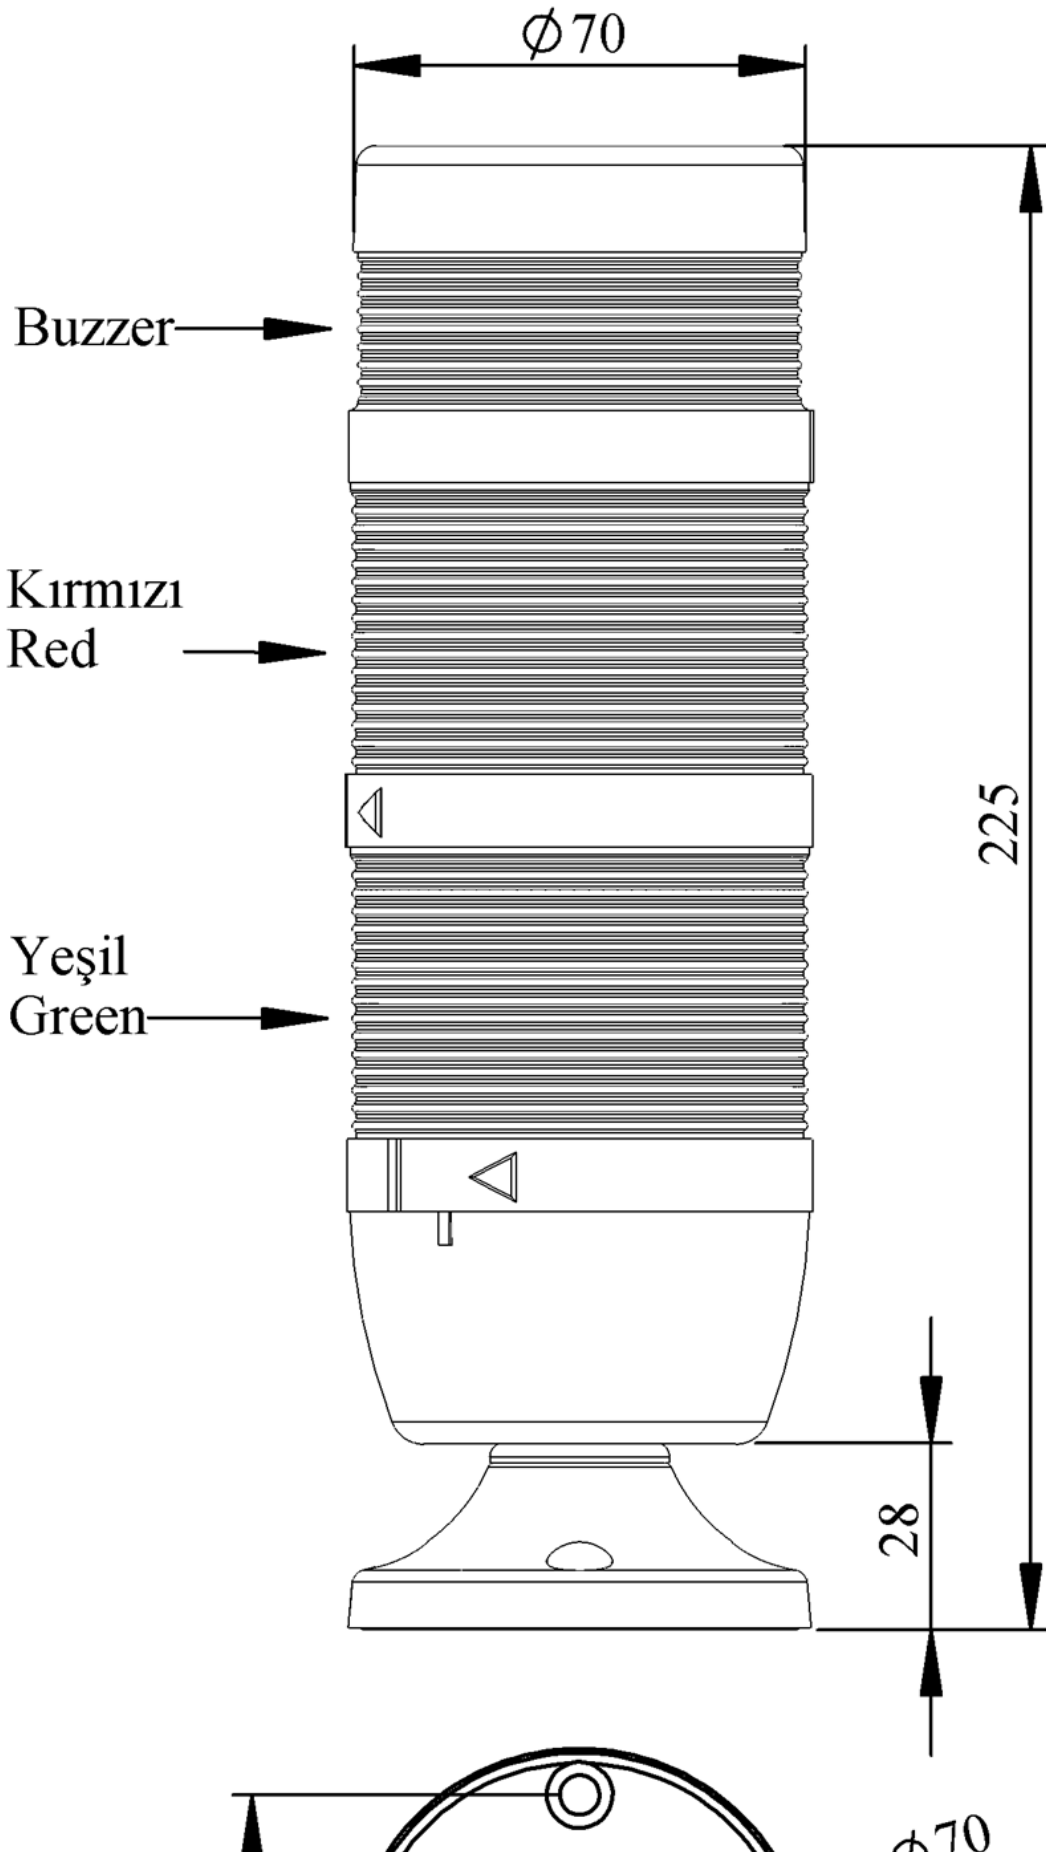

IK72L220ZM02

| | | |
|------------------------------|-----------------|---|
| Ağırlık (Brüt Kutulu) | Gr | 350 |
| Ampul Tipi | | LED |
| Çalışma Frekansı | | 50 Hz |
| Çalışma Gerilimi | | 220V AC |
| Ürün | | LED Kolon 70mm |
| Montaj Şekli | | 45mm Borulu Plastik Ayaklı |
| Renk | | Üç Katlı |
| Ses Şiddeti | | 90 dB |
| Güç Tüketimi | | 2,35W |
| Yalıtım Gerilimi | Ui | 300V |
| Çalışma Sıcaklığı | | -25 °C /+70 °C |
| Koruma Sınıfı | | IP40 |
| Kablo Bağlantı Kesiti | | 0,75-1,5 mm ² |
| Sıkma Kuvveti | | 1,8Nm |
| Duy Tipi | | BA15S |
| İmal Tarihi | | |
| Seri | | IK Serisi |
| Buzzer | | Buzzerlı |
| Elektriksel Ömür | Min Saat | 10000 |
| Özellikler | | Isıya dayanıklı, net görüntüVeren polikarbonat sinyal dodülleri |
| | | Modüler yapı |
| | | Ø50Veya Ø70 çap seçeneği |
| | | LedliVeya flaşörlü ledli ampul seçeneği |
| | | Aparat gerektirmeyen kolay kurlulum |
| | | MakineVeya duvara bağlantı modülleri |
| | | Buzzer seçeneği |

Spire.XLS

Free version is limited to 5 sheets per workbook and 200 rows per sheet. This limitation is enforced during reading or writing XLS or PDF files. When converting Excel files to PDF files, you can only get the first 3 pages of PDF file.