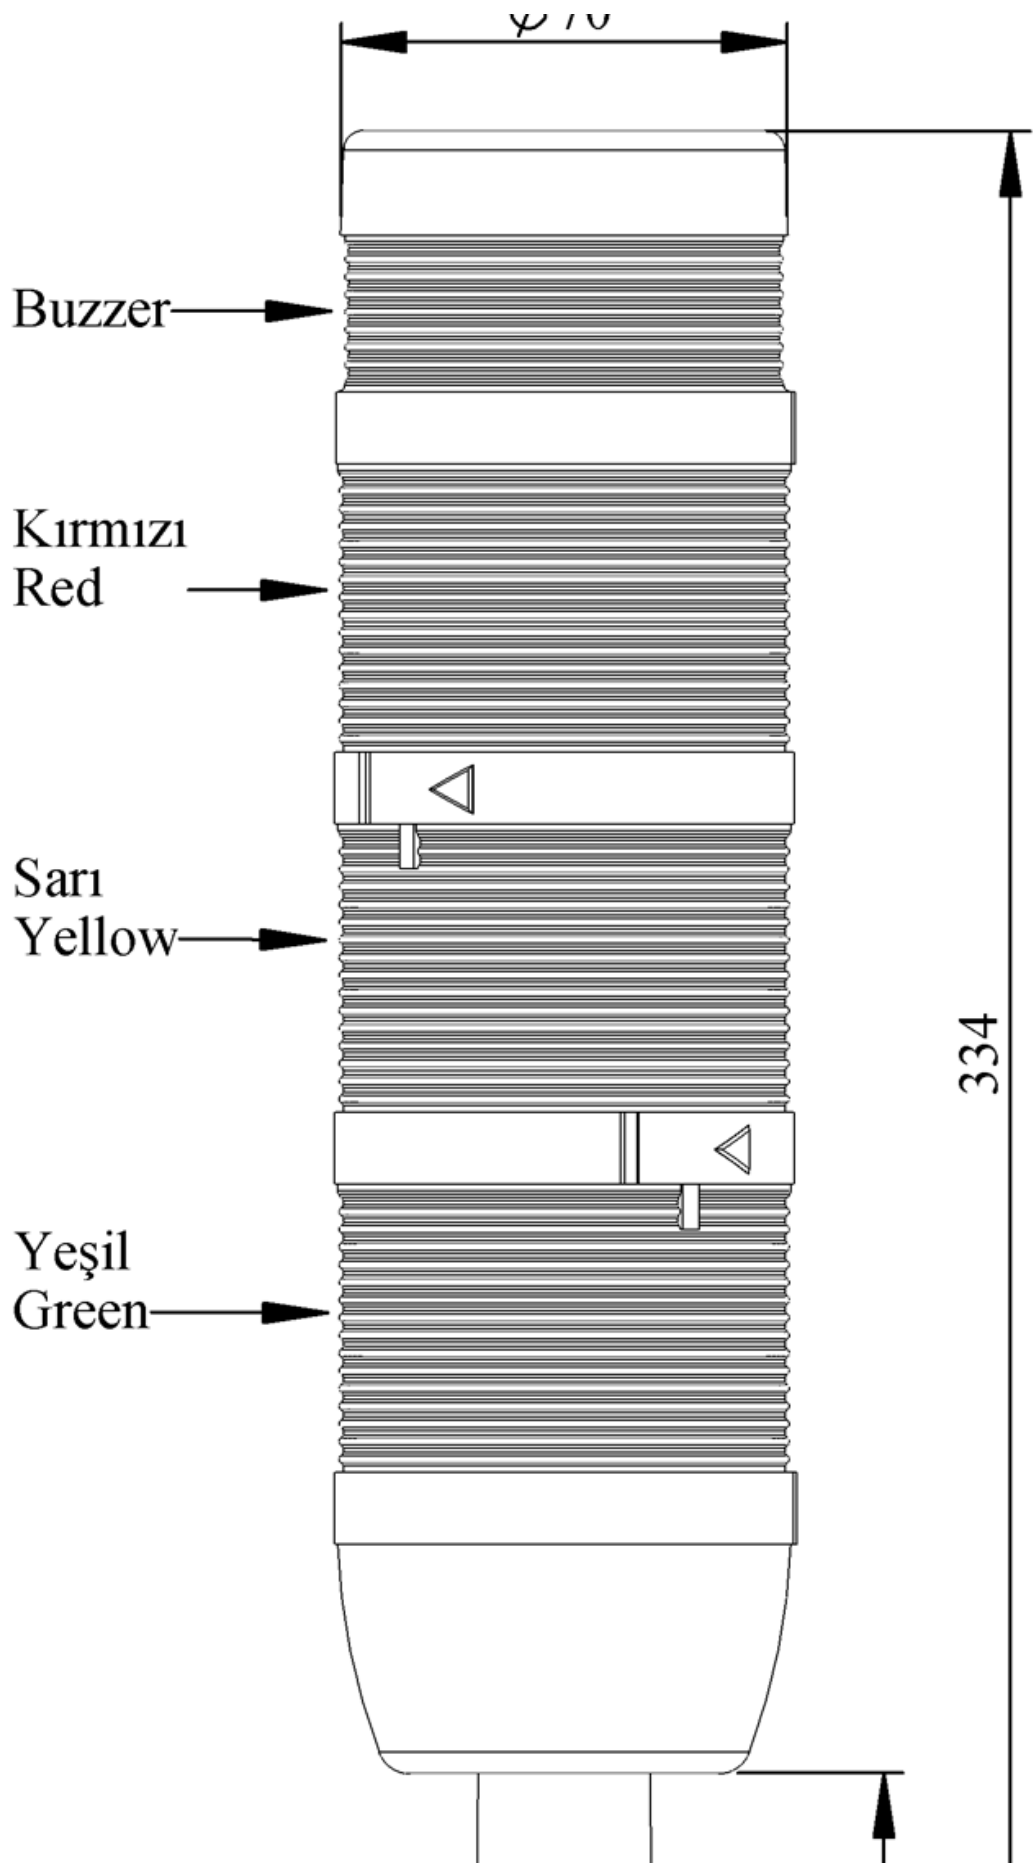

**IK73F024ZM01**

<b>Ağırlık (Brüt Kutulu)</b>	<b>Gr</b>	429
<b>Ampul Tipi</b>		LED
<b>Çalışma Frekansı</b>		50 Hz
<b>Çalışma Gerilimi</b>		24V AC/DC
<b>Ürün</b>		LED Kolon 70mm
<b>Montaj Şekli</b>		110mm Plastik Boru ve Ayaklı
<b>Renk</b>		Dört Katlı
<b>Işık</b>		Flaşör
<b>Ses Şiddeti</b>		90 dB
<b>Güç Tüketimi</b>		4W
<b>Çalışma Sıklığı</b>	<b>Açma Kapama/Saat</b>	1 Hz
<b>Yalıtım Gerilimi</b>	<b>Ui</b>	300V
<b>Çalışma Sıcaklığı</b>		-25 °C /+70 °C
<b>Koruma Sınıfı</b>		IP40
<b>Kablo Bağlantı Kesiti</b>		0,75-1,5 mm <sup>2</sup>
<b>Sıkma Kuvveti</b>		1,8Nm
<b>Duy Tipi</b>		BA15S
<b>İmal Tarihi</b>		
<b>Seri</b>		IK Serisi
<b>Buzzer</b>		Buzzerlı
<b>Elektriksel Ömür</b>	<b>Min Saat</b>	10000
<b>Özellikler</b>	Isıya dayanıklı, net görüntüVeren polikarbonat sinyal dodülleri	
	Modüler yapı	
	Ø50Veya Ø70 çap seçeneği	
	LedliVeya flaşörlü ledli ampul seçeneği	
	Aparat gerektirmeyen kolay kurlulum	
	MakineVeya duvara bağlantı modülleri	
	Buzzer seçeneği	

∅70