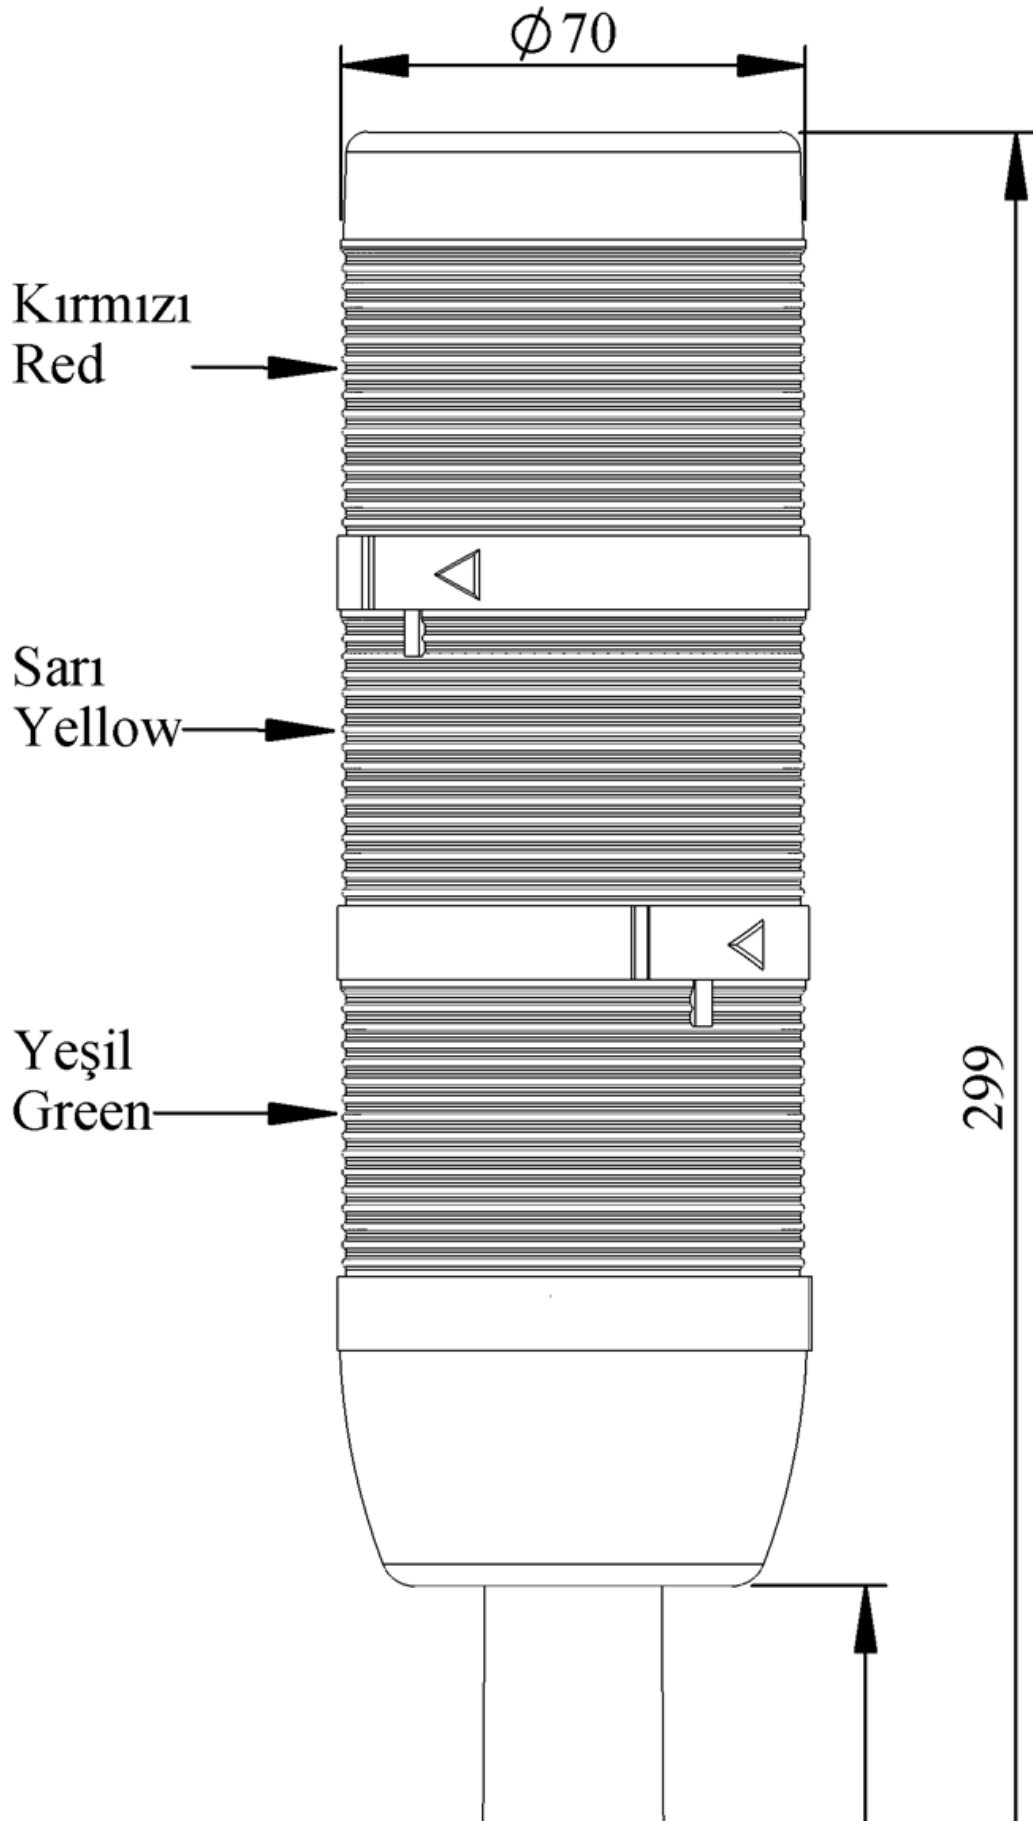

IK73F220XM01

Ağırlık (Brüt Kutulu)	Gr	342
Ampul Tipi		LED
Çalışma Frekansı		50 Hz
Çalışma Gerilimi		220V AC
Ürün		LED Kolon 70mm
Montaj Şekli		110mm Plastik Boru ve Ayaklı
Renk		Üç Katlı
Işık		Flaşör
Güç Tüketimi		3W
Çalışma Sıklığı	Açma Kapama/Saat	1 Hz
Yalıtım Gerilimi	Ui	300V
Çalışma Sıcaklığı		-25 °C /+70 °C
Koruma Sınıfı		IP40
Kablo Bağlantı Kesiti		0,75-1,5 mm ²
Sıkma Kuvveti		1,8Nm
Duy Tipi		BA15S
İmal Tarihi		
Seri		IK Serisi
Elektriksel Ömür	Min Saat	10000
Özellikler		Isıya dayanaklı, net görüntüVeren polikarbonat sinyal dodülleri
		Modüler yapı
		Ø50Veya Ø70 çap seçeneği
		LedliVeya flaşörlü ledli ampul seçeneği
		Aparat gerektirmeyen kolay kurlulum
		MakineVeya duvara bağlantı modülleri
		Buzzer seçeneği

Spire.XLS

Free version is limited to 5 sheets per workbook and 200 rows per sheet. This limitation is enforced during reading or writing XLS or PDF files. When converting Excel files to PDF files, you can only get the first 3 pages of PDF file.