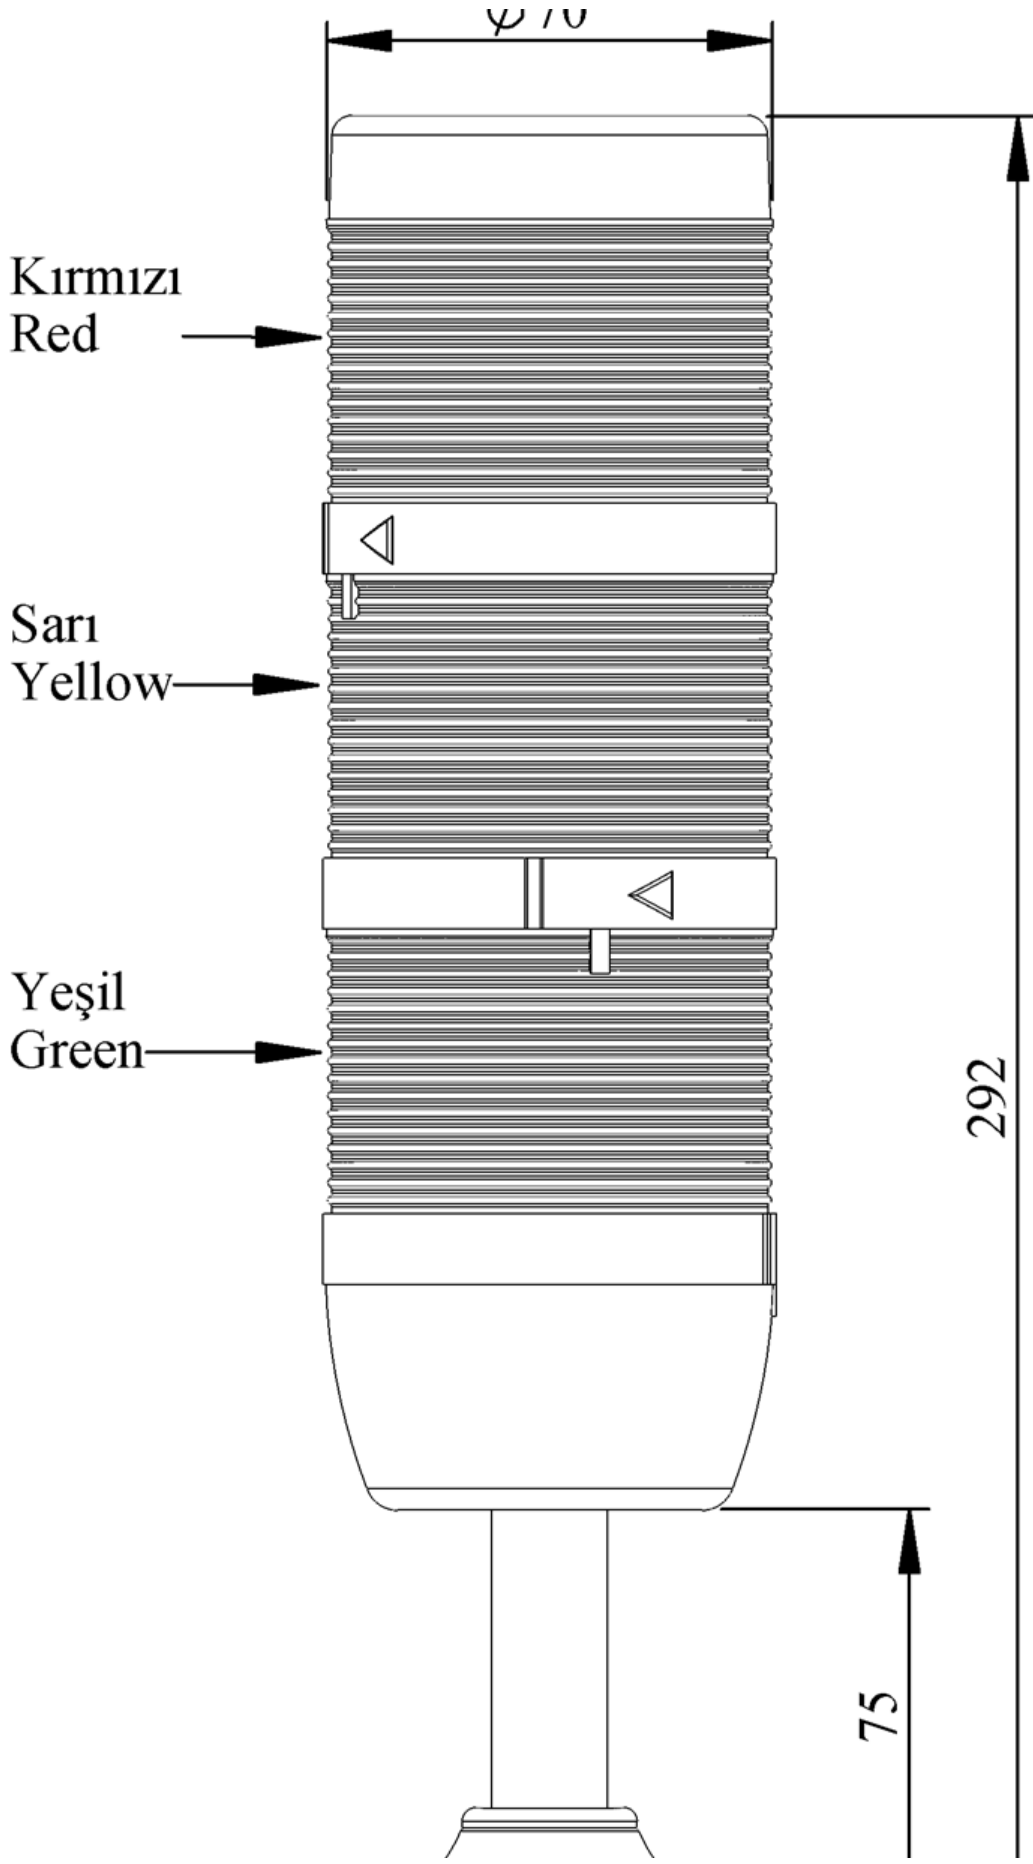

IK73F220XM03

Ağırlık (Brüt Kutulu)	Gr	348
Ampul Tipi		LED
Çalışma Frekansı		50 Hz
Çalışma Gerilimi		220V AC
Ürün		LED Kolon 70mm
Montaj Şekli		100mm Borulu Plastik Ayaklı
Renk		Üç Katlı
Işık		Flaşör
Güç Tüketimi		3W
Çalışma Sıklığı	Açma Kapama/Saat	1 Hz
Yalıtım Gerilimi	Ui	300V
Çalışma Sıcaklığı		-25 °C /+70 °C
Koruma Sınıfı		IP40
Kablo Bağlantı Kesiti		0,75-1,5 mm ²
Sıkma Kuvveti		1,8Nm
Duy Tipi		BA15S
İmal Tarihi		
Seri		IK Serisi
Elektriksel Ömür	Min Saat	10000
Özellikler		Isıya dayanaklı, net görüntüVeren polikarbonat sinyal dodülleri
		Modüler yapı
		Ø50Veya Ø70 çap seçeneği
		LedliVeya flaşörlü ledli ampul seçeneği
		Aparat gerektirmeyen kolay kurlulum
		MakineVeya duvara bağlantı modülleri
		Buzzer seçeneği