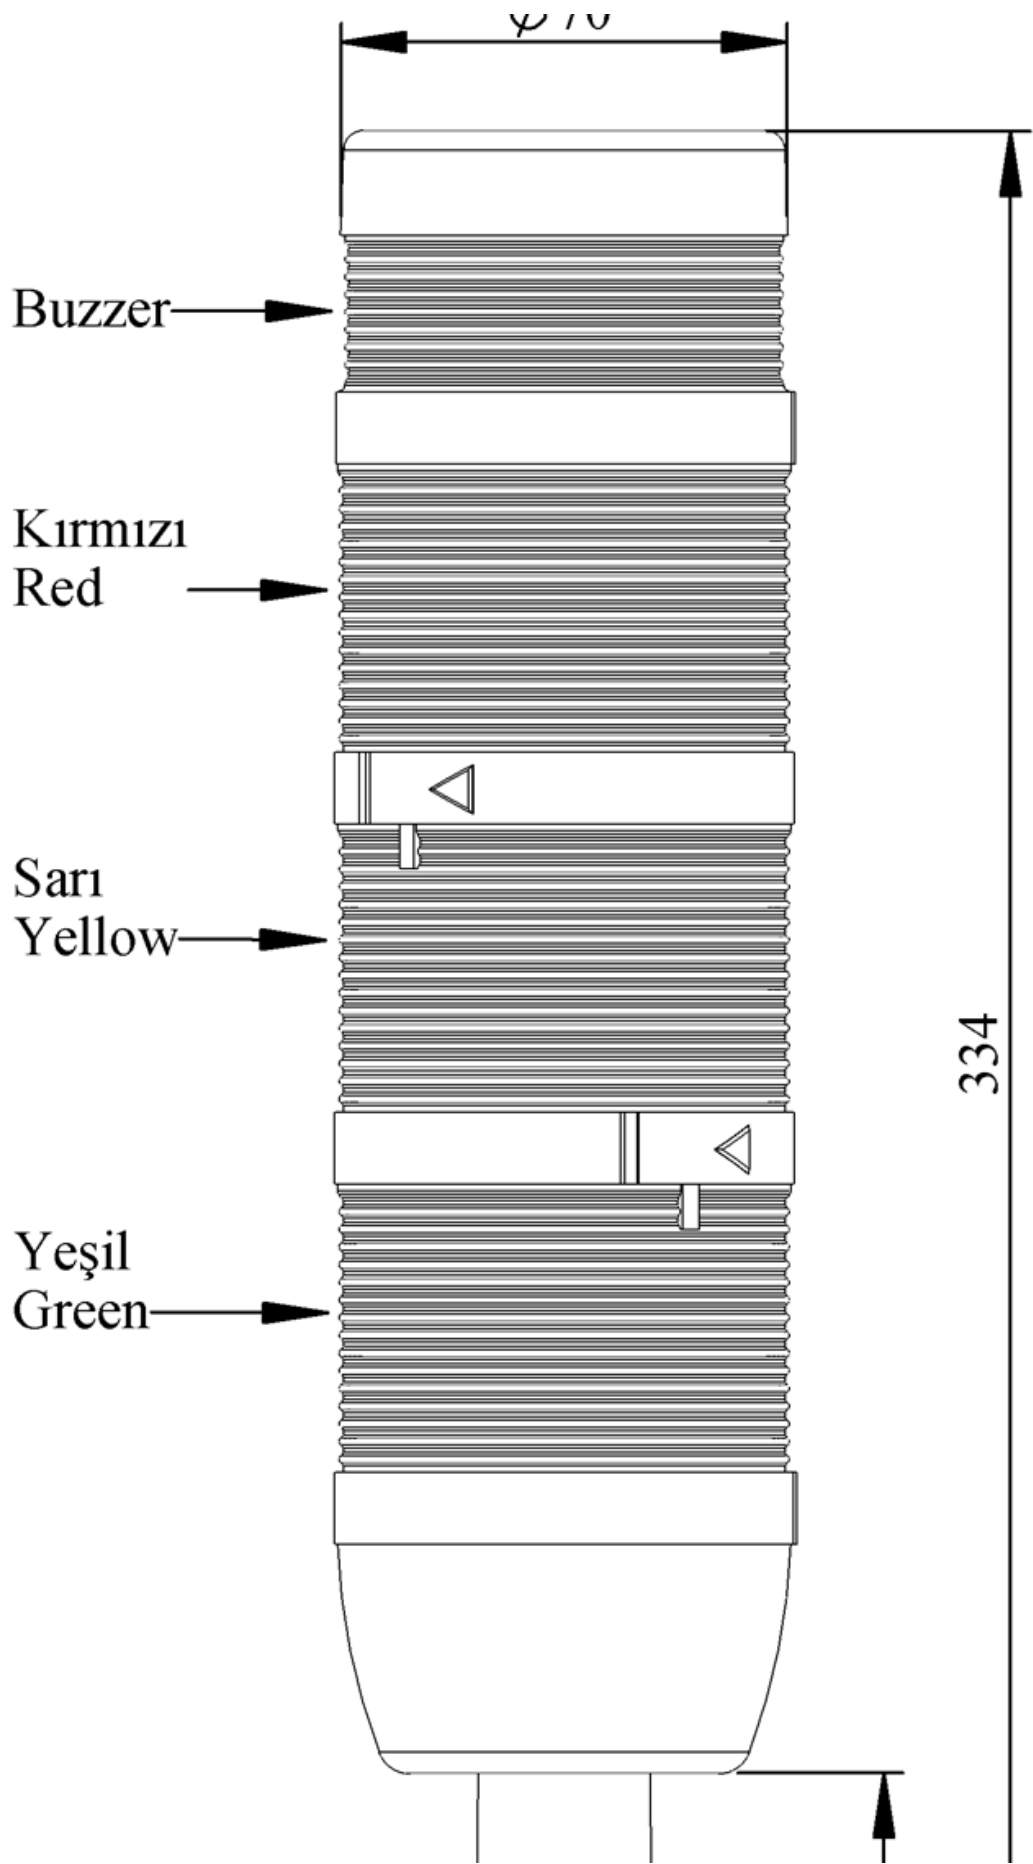

IK73F220ZM01

Ağırlık (Brüt Kutulu)	Gr	429
Ampul Tipi		LED
Çalışma Frekansı		50 Hz
Çalışma Gerilimi		220V AC
Ürün		LED Kolon 70mm
Montaj Şekli		110mm Plastik Boru ve Ayaklı
Renk		Dört Katlı
Işık		Flaşör
Ses Şiddeti		90 dB
Güç Tüketimi		3,35W
Çalışma Sıklığı	Açma Kapama/Saat	1 Hz
Yalıtım Gerilimi	Ui	300V
Çalışma Sıcaklığı		-25 °C /+70 °C
Koruma Sınıfı		IP40
Kablo Bağlantı Kesiti		0,75-1,5 mm ²
Sıkma Kuvveti		1,8Nm
Duy Tipi		BA15S
İmal Tarihi		
Seri		IK Serisi
Buzzer		Buzzerlı
Elektriksel Ömür	Min Saat	10000
Özellikler		Isıya dayanıklı, net görüntüVeren polikarbonat sinyal dodülleri
		Modüler yapı
		Ø50Veya Ø70 çap seçeneği
		LedliVeya flaşörlü ledli ampul seçeneği
		Aparat gerektirmeyen kolay kurlulum
		MakineVeya duvara bağlantı modülleri
		Buzzer seçeneği

∅70

Spire.XLS

Free version is limited to 5 sheets per workbook and 200 rows per sheet. This limitation is enforced during reading or writing XLS or PDF files. When converting Excel files to PDF files, you can only get the first 3 pages of PDF file.