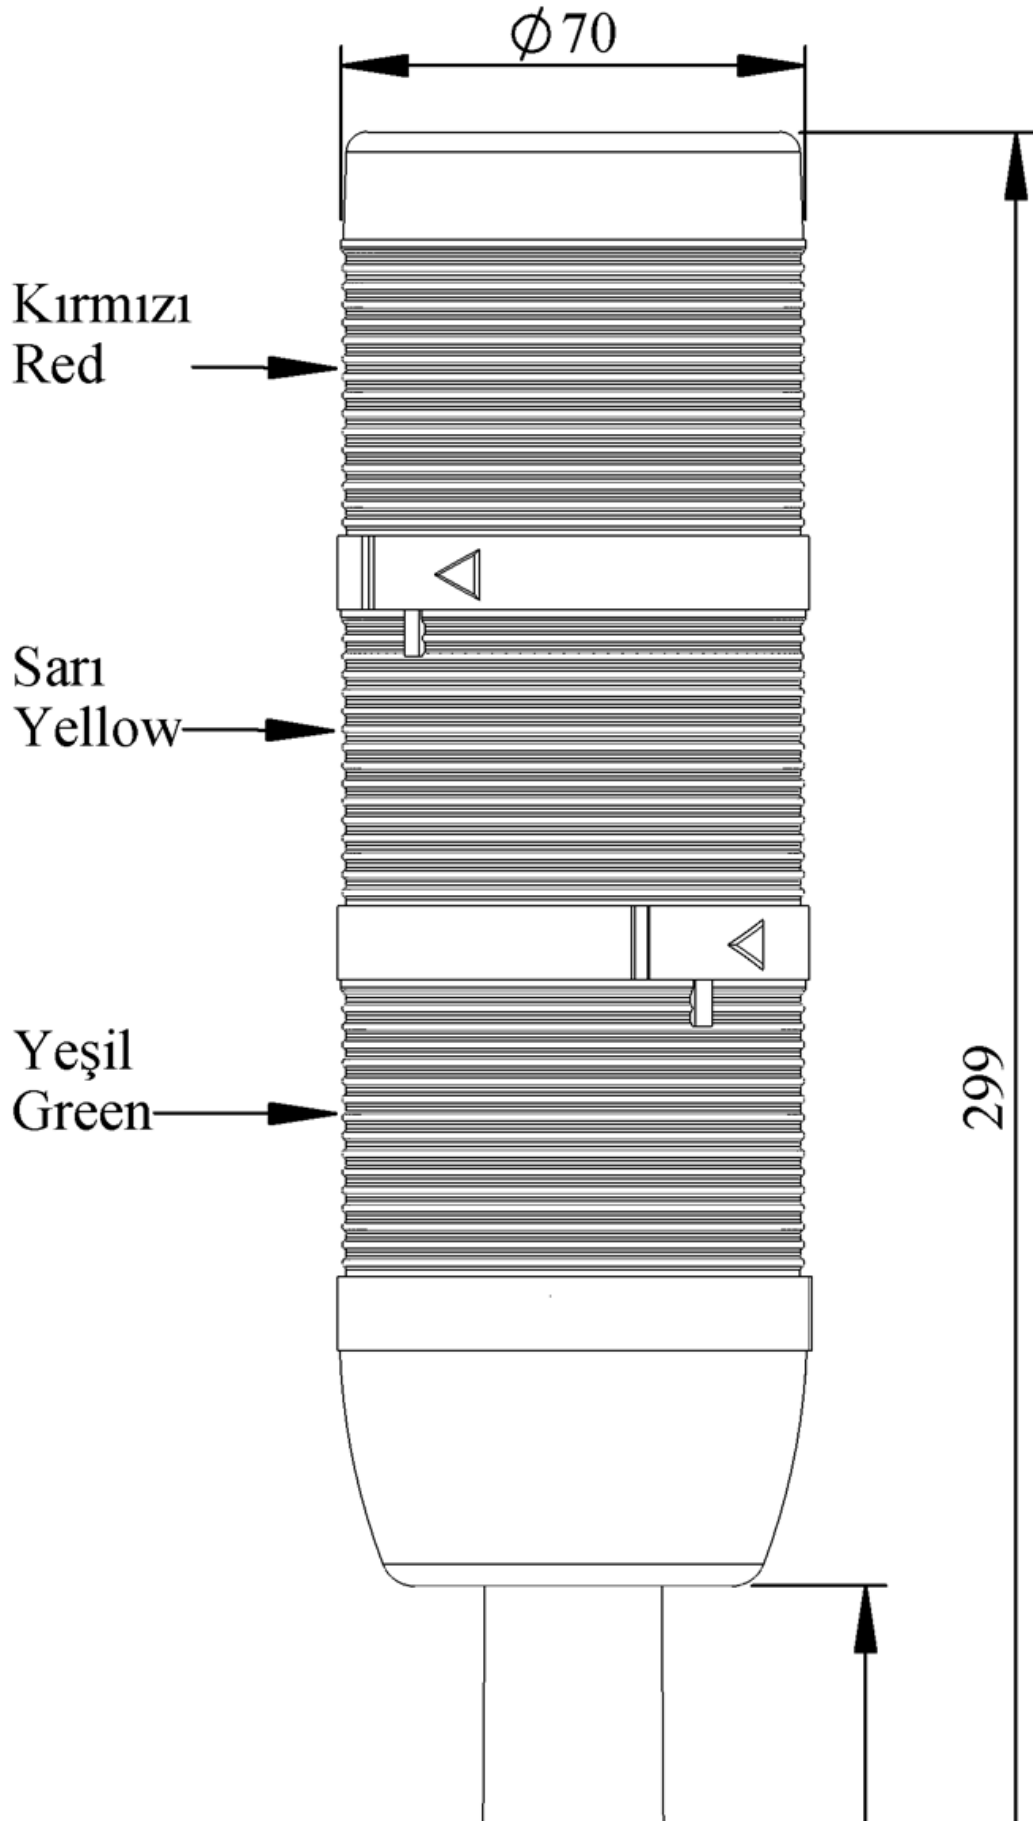

**IK73L024XM01**

<b>Ağırlık (Brüt Kutulu)</b>	<b>Gr</b>	342
<b>Ampul Tipi</b>		LED
<b>Çalışma Frekansı</b>		50 Hz
<b>Çalışma Gerilimi</b>		24V AC/DC
<b>Ürün</b>		LED Kolon 70mm
<b>Montaj Şekli</b>		110mm Plastik Boru ve Ayaklı
<b>Renk</b>		Üç Katlı
<b>Güç Tüketimi</b>		3W
<b>Yalıtım Gerilimi</b>	<b>Ui</b>	300V
<b>Çalışma Sıcaklığı</b>		-25 °C /+70 °C
<b>Koruma Sınıfı</b>		IP40
<b>Kablo Bağlantı Kesiti</b>		0,75-1,5 mm <sup>2</sup>
<b>Sıkma Kuvveti</b>		1,8Nm
<b>Duy Tipi</b>		BA15S
<b>İmal Tarihi</b>		
<b>Seri</b>		IK Serisi
<b>Elektriksel Ömür</b>	<b>Min Saat</b>	10000
<b>Özellikler</b>	Isıya dayanıklı, net görüntüVeren polikarbonat sinyal dodülleri	
	Modüler yapı	
	Ø50Veya Ø70 çap seçeneği	
	LedliVeya flaşörlü ledli ampul seçeneği	
	Aparat gerektirmeyen kolay kurlulum	
	MakineVeya duvara bağlantı modülleri	
	Buzzer seçeneği	

# Spire.XLS

Free version is limited to 5 sheets per workbook and 200 rows per sheet. This limitation is enforced during reading or writing XLS or PDF files. When converting Excel files to PDF files, you can only get the first 3 pages of PDF file.