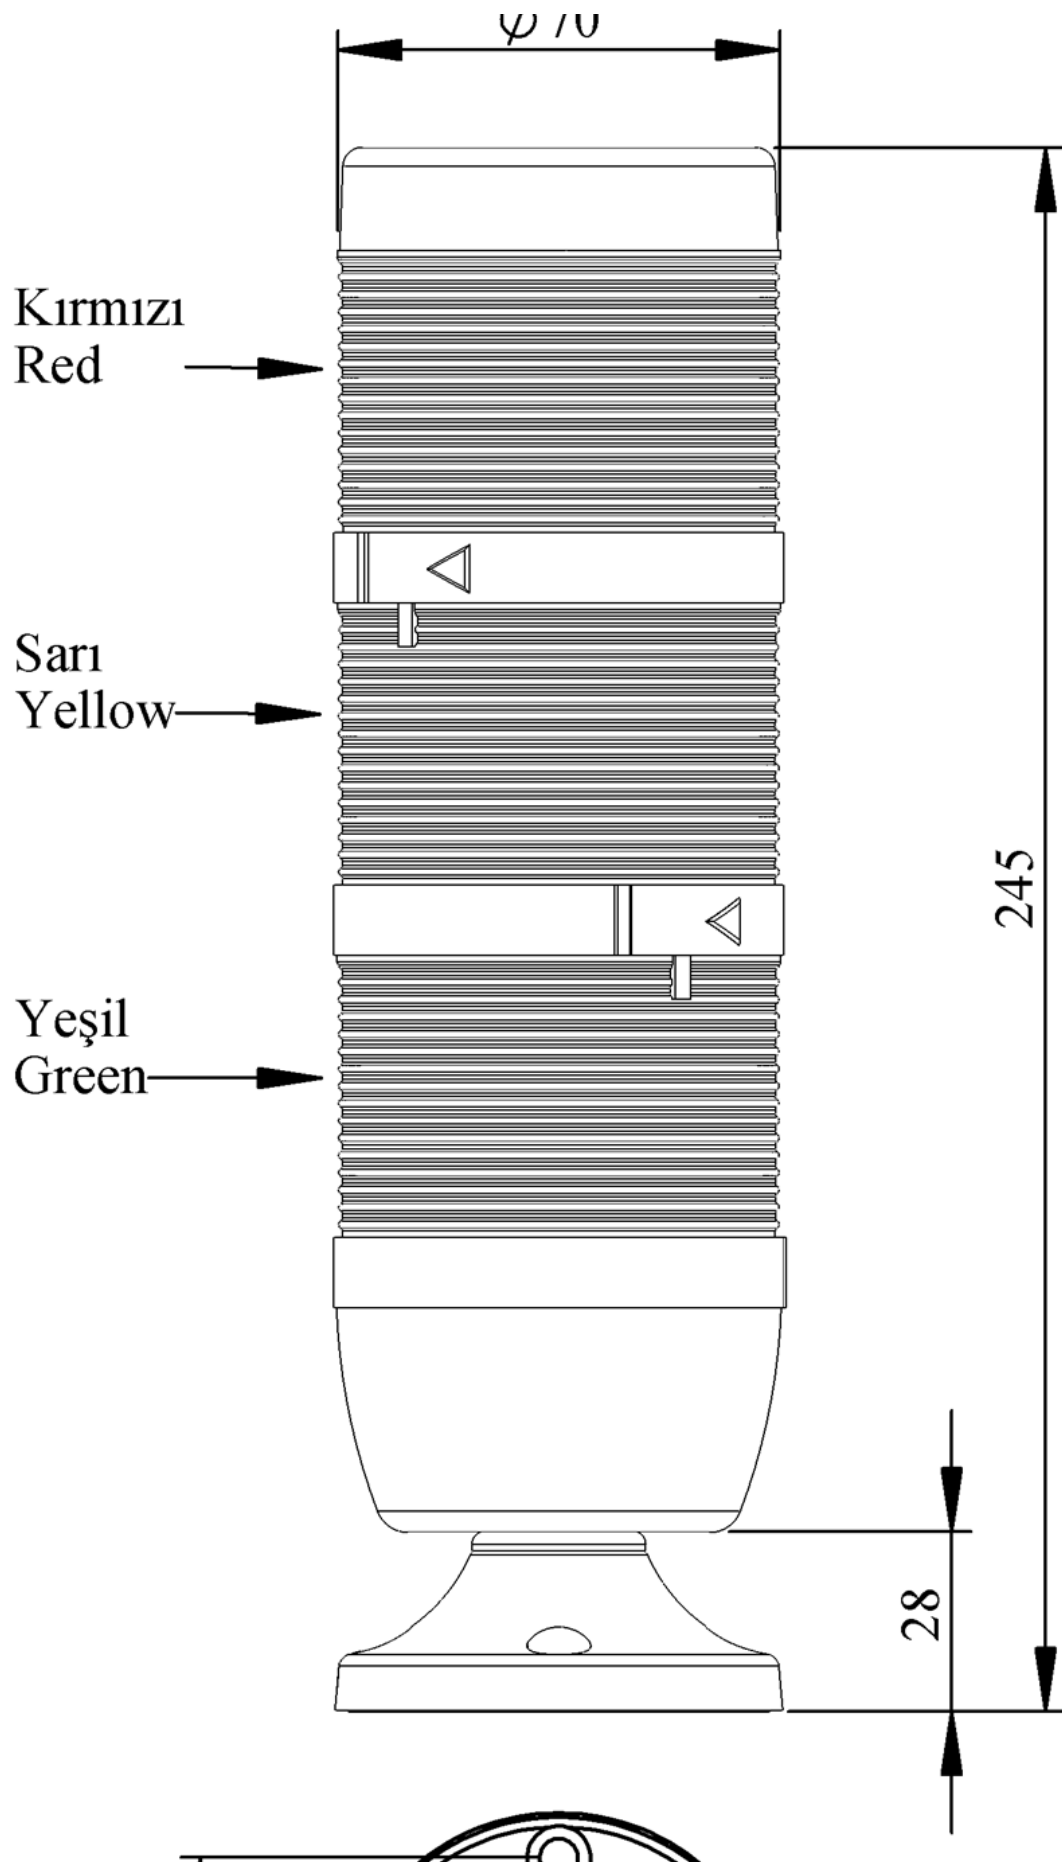

IK73L024XM02

Ağırlık (Brüt Kutulu)	Gr	338
Ampul Tipi		LED
Çalışma Frekansı		50 Hz
Çalışma Gerilimi		24V AC/DC
Ürün		LED Kolon 70mm
Montaj Şekli		45mm Borulu Plastik Ayaklı
Renk		Üç Katlı
Güç Tüketimi		3W
Yalıtım Gerilimi	Ui	300V
Çalışma Sıcaklığı		-25 °C /+70 °C
Koruma Sınıfı		IP40
Kablo Bağlantı Kesiti		0,75-1,5 mm ²
Sıkma Kuvveti		1,8Nm
Duy Tipi		BA15S
İmal Tarihi		
Seri		IK Serisi
Elektriksel Ömür	Min Saat	10000
Özellikler		Isıya dayanıklı, net görüntüVeren polikarbonat sinyal dodülleri
		Modüler yapı
		Ø50Veya Ø70 çap seçeneği
		LedliVeya flaşörlü ledli ampul seçeneği
		Aparat gerektirmeyen kolay kurlulum
		MakineVeya duvara bağlantı modülleri
		Buzzer seçeneği