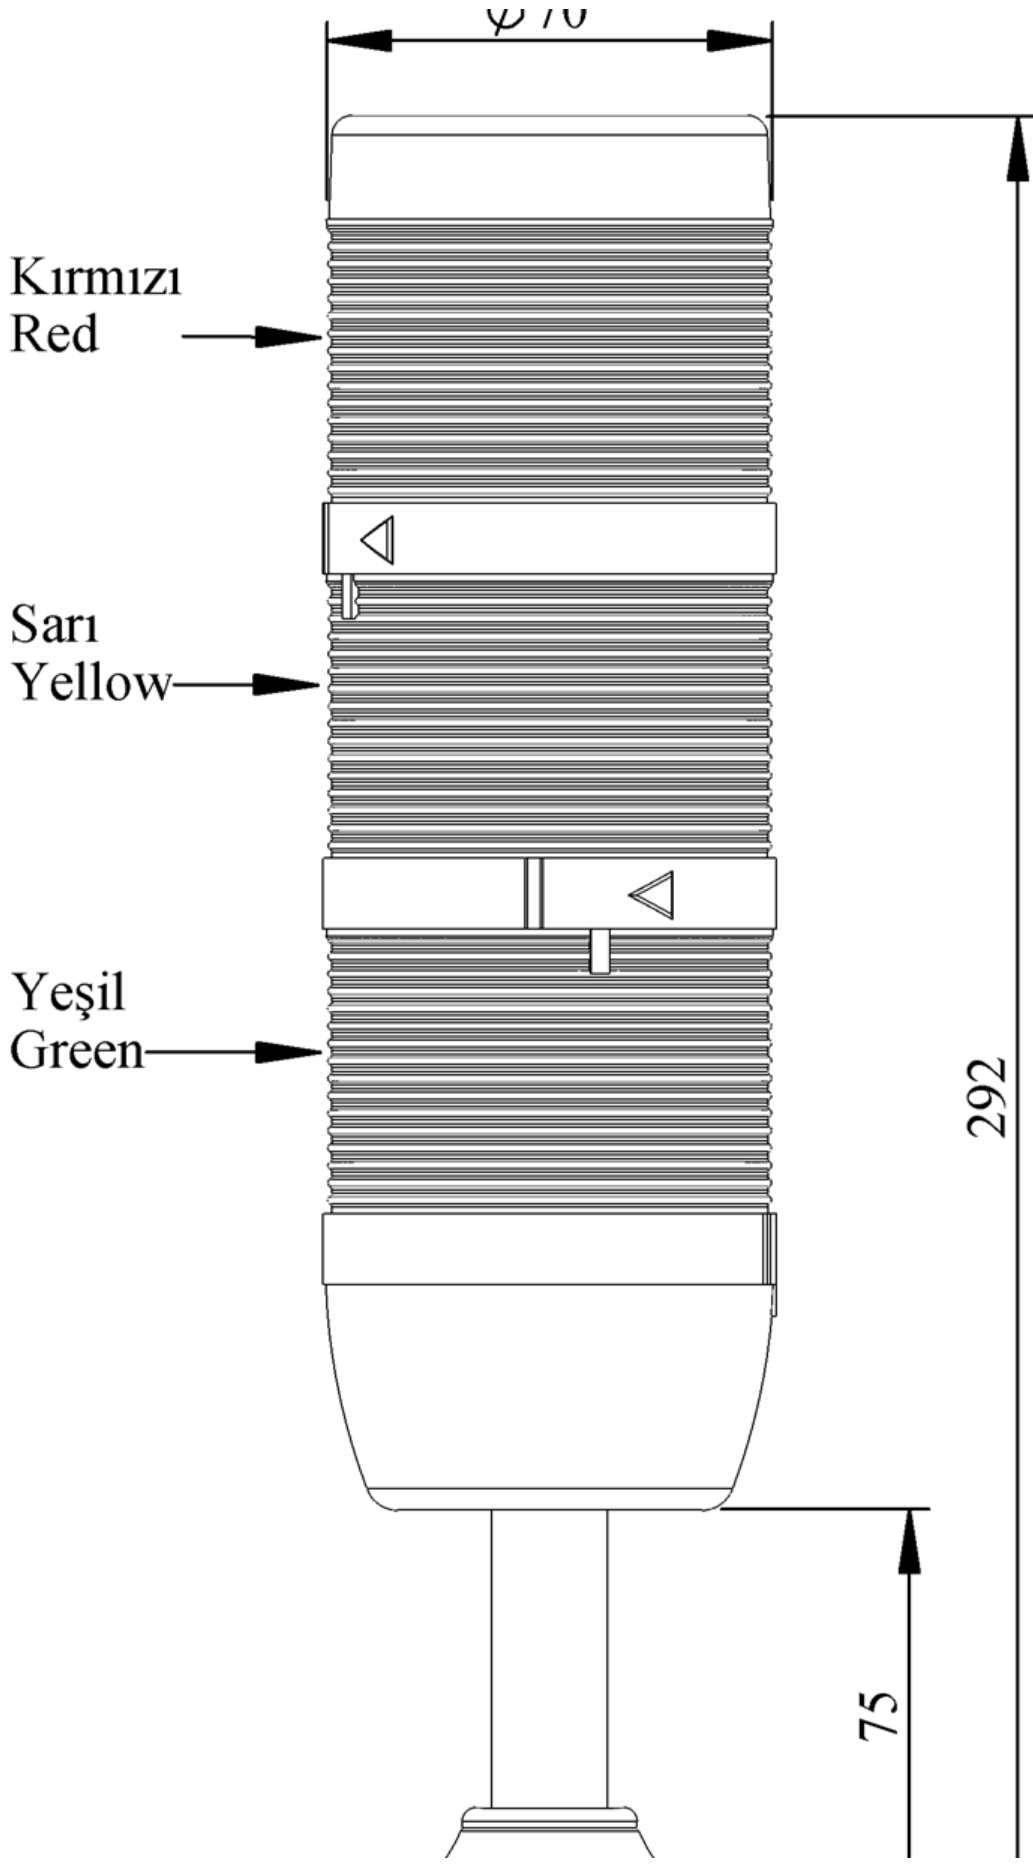

IK73L024XM03

Ağırlık (Brüt Kutulu)	Gr	348
Ampul Tipi		LED
Çalışma Frekansı		50 Hz
Çalışma Gerilimi		24V AC/DC
Ürün		LED Kolon 70mm
Montaj Şekli		100mm Borulu Plastik Ayaklı
Renk		Üç Katlı
Güç Tüketimi		3W
Yalıtım Gerilimi	Ui	300V
Çalışma Sıcaklığı		-25 °C /+70 °C
Koruma Sınıfı		IP40
Kablo Bağlantı Kesiti		0,75-1,5 mm ²
Sıkma Kuvveti		1,8Nm
Duy Tipi		BA15S
İmal Tarihi		
Seri		IK Serisi
Elektriksel Ömür	Min Saat	10000
Özellikler	Isıya dayanıklı, net görüntüVeren polikarbonat sinyal dodülleri	
	Modüler yapı	
	Ø50Veya Ø70 çap seçeneği	
	LedliVeya flaşörlü ledli ampul seçeneği	
	Aparat gerektirmeyen kolay kurlulum	
	MakineVeya duvara bağlantı modülleri	
	Buzzer seçeneği	