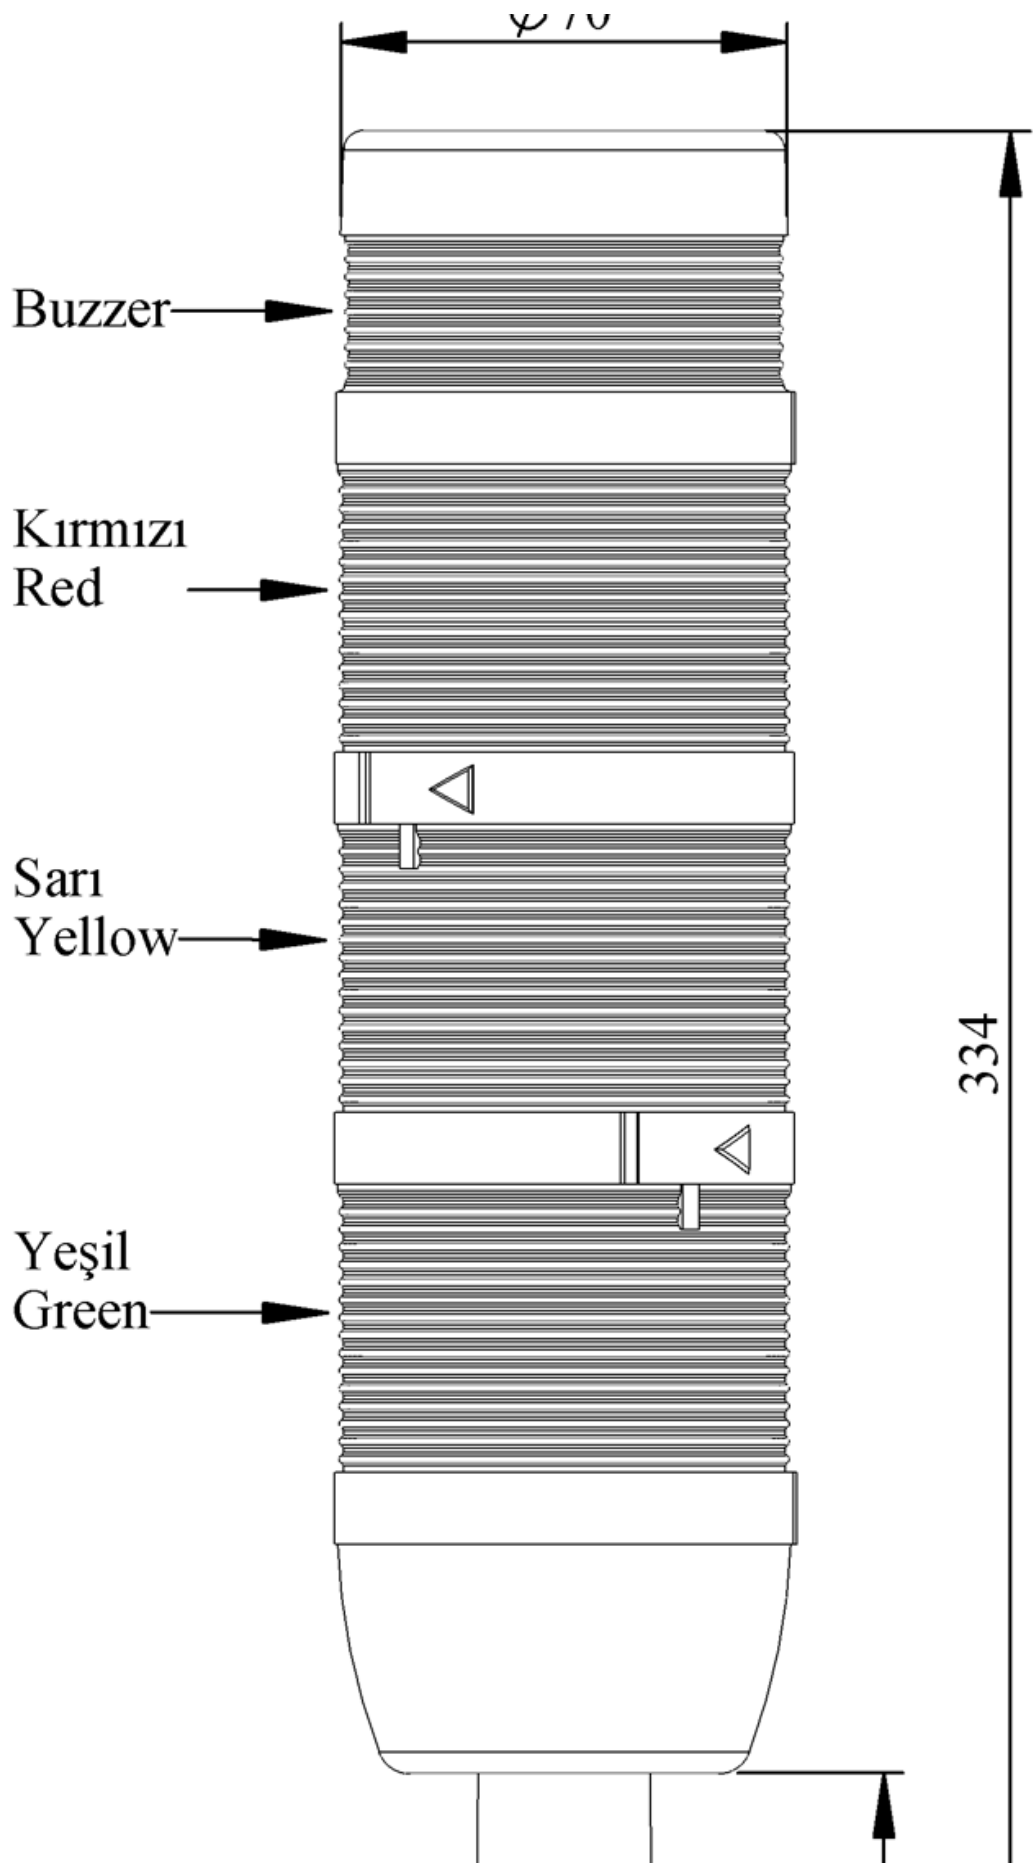

IK73L024ZM01

Ağırlık (Brüt Kutulu)	Gr	429
Ampul Tipi		LED
Çalışma Frekansı		50 Hz
Çalışma Gerilimi		24V AC/DC
Ürün		LED Kolon 70mm
Montaj Şekli		110mm Plastik Boru ve Ayaklı
Renk		Dört Katlı
Ses Şiddeti		90 dB
Güç Tüketimi		4W
Yalıtım Gerilimi	Ui	300V
Çalışma Sıcaklığı		-25 °C /+70 °C
Koruma Sınıfı		IP40
Kablo Bağlantı Kesiti		0,75-1,5 mm ²
Sıkma Kuvveti		1,8Nm
Duy Tipi		BA15S
İmal Tarihi		
Seri		IK Serisi
Buzzer		Buzzerlı
Elektriksel Ömür	Min Saat	10000
Özellikler	Isıya dayanıklı, net görüntüVeren polikarbonat sinyal dodülleri	
	Modüler yapı	
	Ø50Veya Ø70 çap seçeneği	
	LedliVeya flaşörlü ledli ampul seçeneği	
	Aparat gerektirmeyen kolay kurlulum	
	MakineVeya duvara bağlantı modülleri	
	Buzzer seçeneği	

∅70

Spire.XLS

Free version is limited to 5 sheets per workbook and 200 rows per sheet. This limitation is enforced during reading or writing XLS or PDF files. When converting Excel files to PDF files, you can only get the first 3 pages of PDF file.