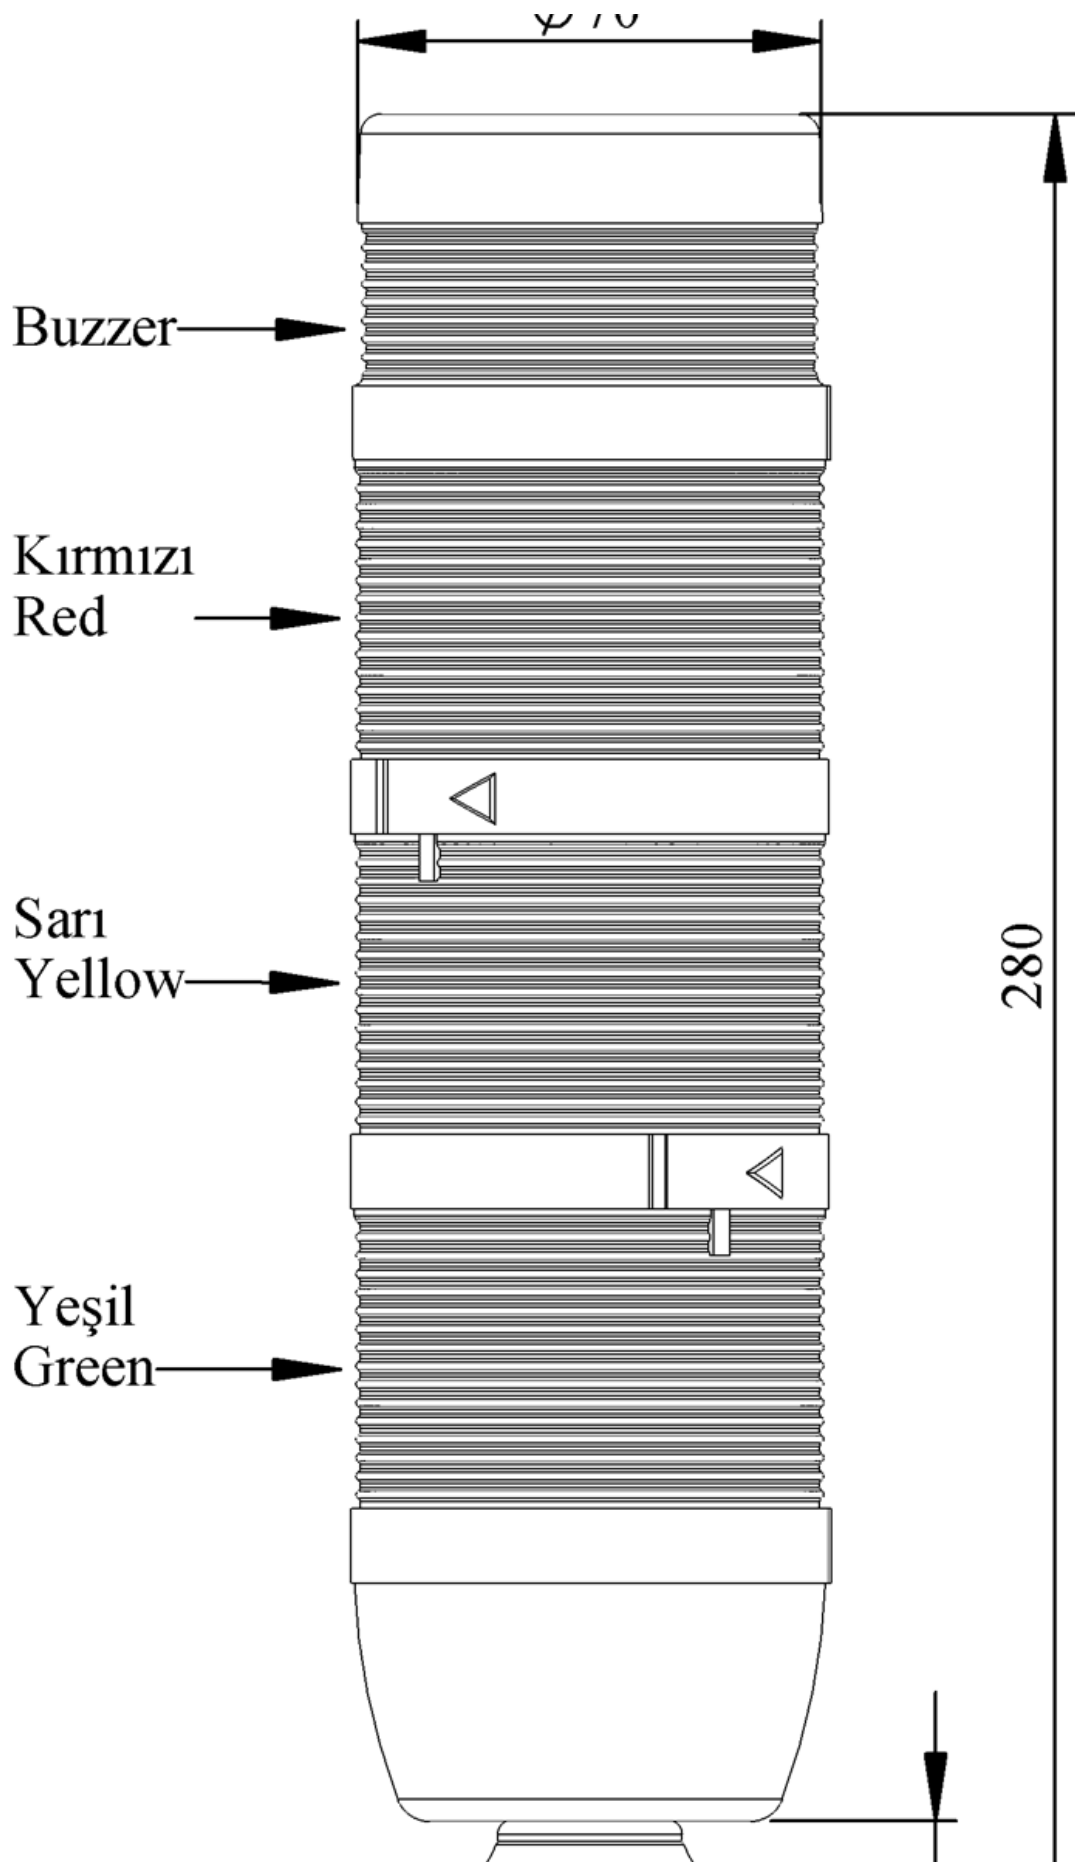

**IK73L024ZM02**

<b>Ağırlık (Brüt Kutulu)</b>	<b>Gr</b>	425
<b>Ampul Tipi</b>		LED
<b>Çalışma Frekansı</b>		50 Hz
<b>Çalışma Gerilimi</b>		24V AC/DC
<b>Ürün</b>		LED Kolon 70mm
<b>Montaj Şekli</b>		45mm Borulu Plastik Ayaklı
<b>Renk</b>		Dört Katlı
<b>Ses Şiddeti</b>		90 dB
<b>Güç Tüketimi</b>		4W
<b>Yalıtım Gerilimi</b>	<b>Ui</b>	300V
<b>Çalışma Sıcaklığı</b>		-25 °C /+70 °C
<b>Koruma Sınıfı</b>		IP40
<b>Kablo Bağlantı Kesiti</b>		0,75-1,5 mm <sup>2</sup>
<b>Sıkma Kuvveti</b>		1,8Nm
<b>Duy Tipi</b>		BA15S
<b>İmal Tarihi</b>		
<b>Seri</b>		IK Serisi
<b>Buzzer</b>		Buzzerlı
<b>Elektriksel Ömür</b>	<b>Min Saat</b>	10000
<b>Özellikler</b>		Isıya dayanaklı, net görüntüVeren polikarbonat sinyal dodülleri
		Modüler yapı
		Ø50Veya Ø70 çap seçeneği
		LedliVeya flaşörlü ledli ampul seçeneği
		Aparat gerektirmeyen kolay kurlulum
		MakineVeya duvara bağlantı modülleri
		Buzzer seçeneği

∅70