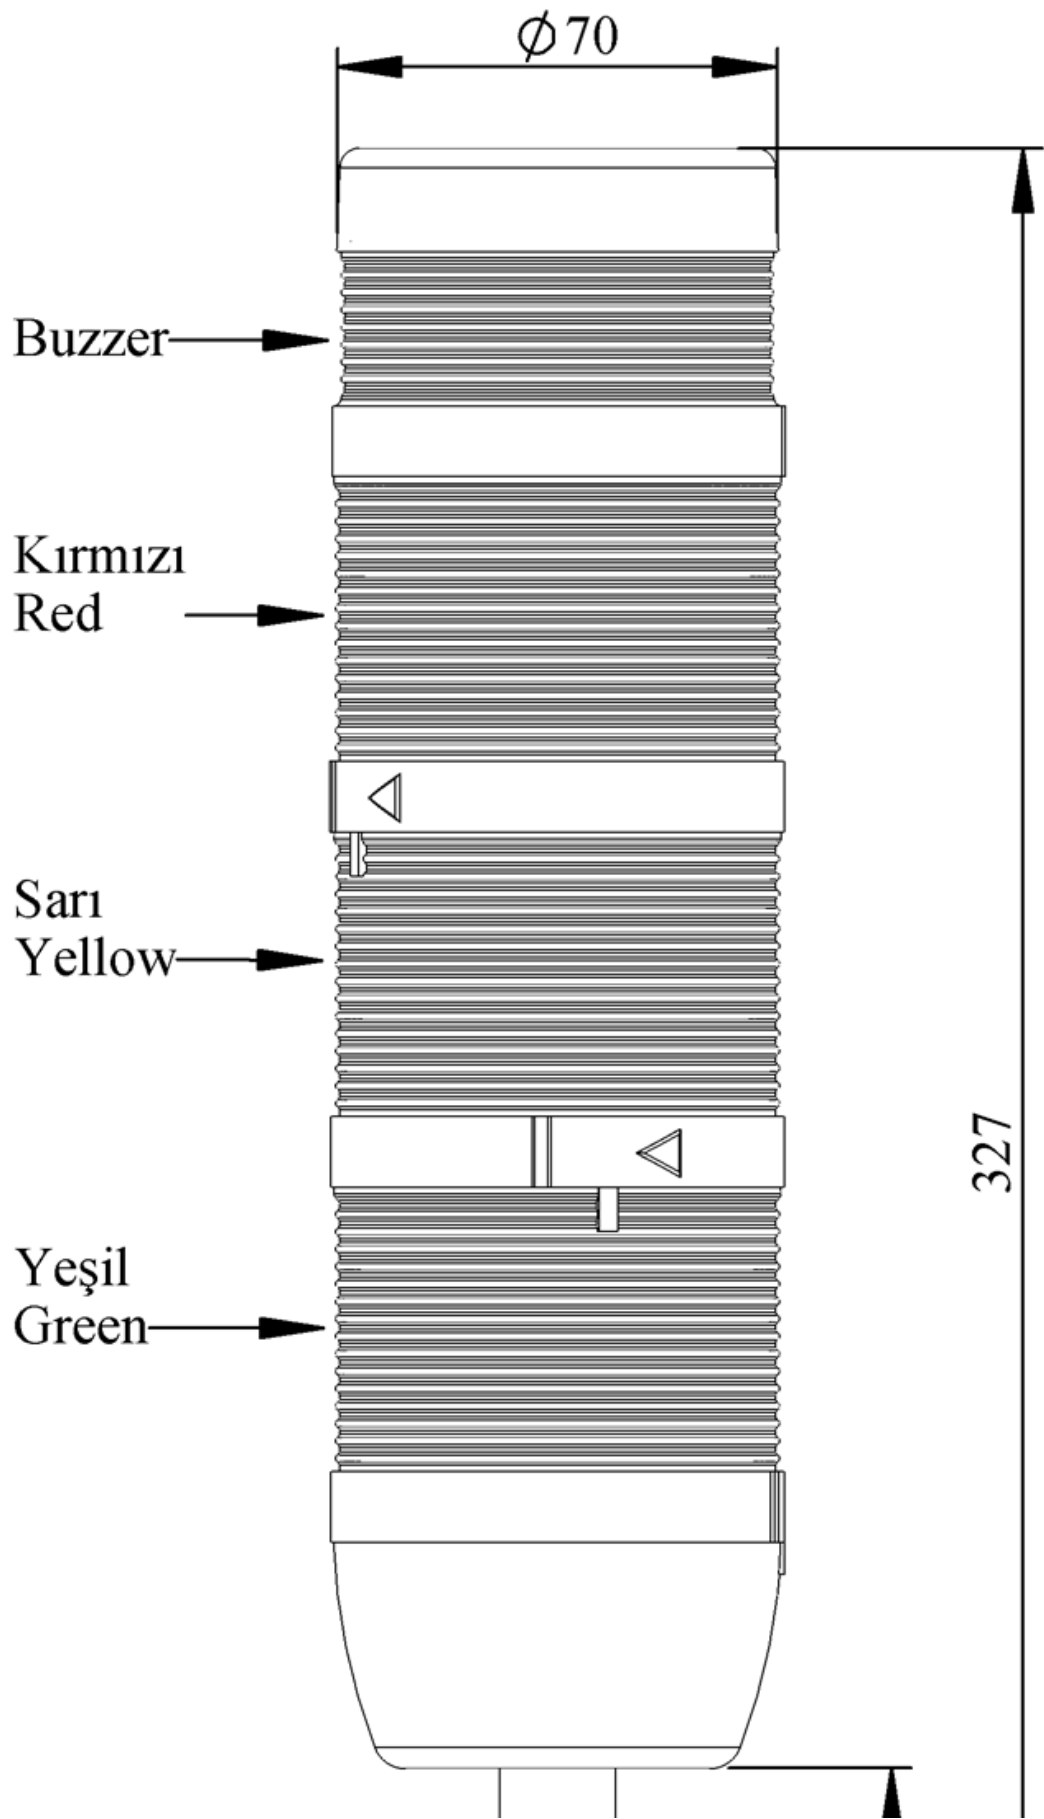

IK73L024ZM03

Ağırlık (Brüt Kutulu)	Gr	435
Ampul Tipi		LED
Çalışma Frekansı		50 Hz
Çalışma Gerilimi		24V AC/DC
Ürün		LED Kolon 70mm
Montaj Şekli		100mm Borulu Plastik Ayaklı
Renk		Dört Katlı
Ses Şiddeti		90 dB
Güç Tüketimi		4W
Yalıtım Gerilimi	Ui	300V
Çalışma Sıcaklığı		-25 °C /+70 °C
Koruma Sınıfı		IP40
Kablo Bağlantı Kesiti		0,75-1,5 mm ²
Sıkma Kuvveti		1,8Nm
Duy Tipi		BA15S
İmal Tarihi		
Seri		IK Serisi
Buzzer		Buzzerlı
Elektriksel Ömür	Min Saat	10000
Özellikler		Isıya dayanaklı, net görüntüVeren polikarbonat sinyal dodülleri
		Modüler yapı
		Ø50Veya Ø70 çap seçeneği
		LedliVeya flaşörlü ledli ampul seçeneği
		Aparat gerektirmeyen kolay kurlulum
		MakineVeya duvara bağlantı modülleri
		Buzzer seçeneği

Spire.XLS

Free version is limited to 5 sheets per workbook and 200 rows per sheet. This limitation is enforced during reading or writing XLS or PDF files. When converting Excel files to PDF files, you can only get the first 3 pages of PDF file.