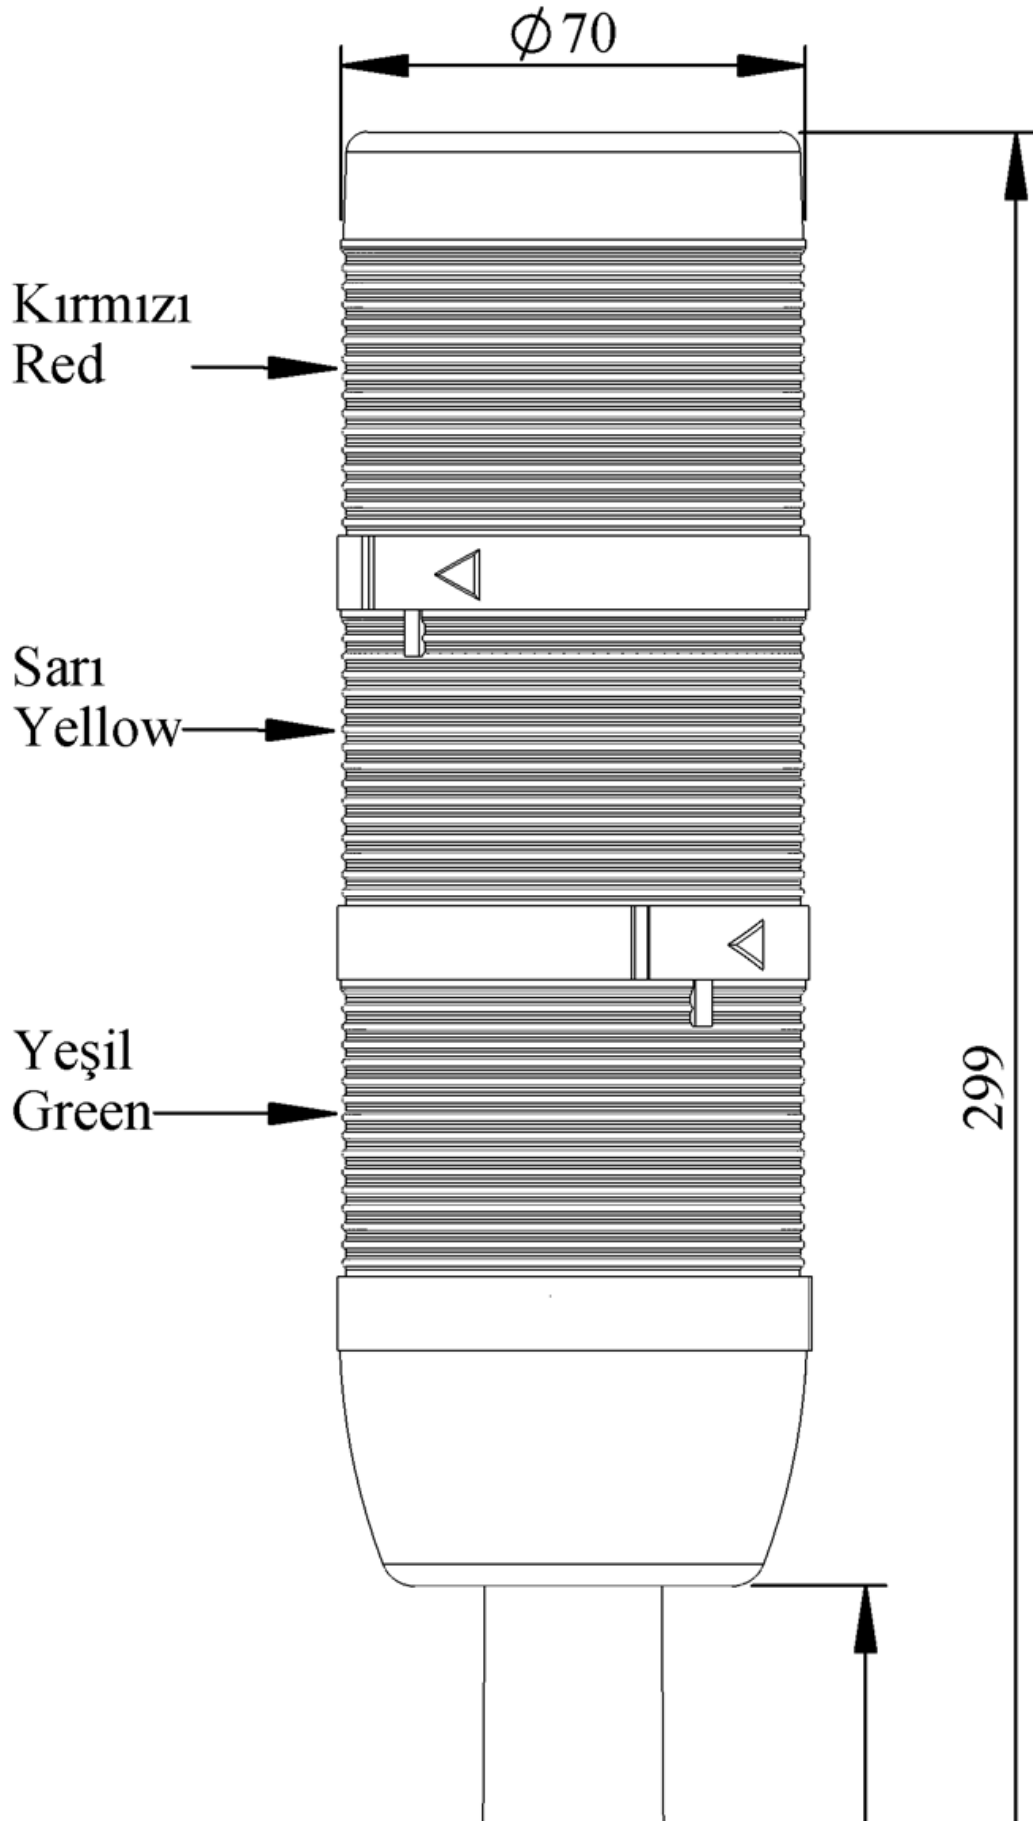

IK73L220XM01

Ağırlık (Brüt Kutulu)	Gr	342
Ampul Tipi		LED
Çalışma Frekansı		50 Hz
Çalışma Gerilimi		220V AC
Ürün		LED Kolon 70mm
Montaj Şekli		110mm Plastik Boru ve Ayaklı
Renk		Üç Katlı
Güç Tüketimi		3W
Yalıtım Gerilimi	Ui	300V
Çalışma Sıcaklığı		-25 °C /+70 °C
Koruma Sınıfı		IP40
Kablo Bağlantı Kesiti		0,75-1,5 mm ²
Sıkma Kuvveti		1,8Nm
Duy Tipi		BA15S
İmal Tarihi		
Seri		IK Serisi
Elektriksel Ömür	Min Saat	10000
Özellikler	Isıya dayanıklı, net görüntüVeren polikarbonat sinyal dodülleri	
	Modüler yapı	
	Ø50Veya Ø70 çap seçeneği	
	LedliVeya flaşörlü ledli ampul seçeneği	
	Aparat gerektirmeyen kolay kurlulum	
	MakineVeya duvara bağlantı modülleri	
	Buzzer seçeneği	

Spire.XLS

Free version is limited to 5 sheets per workbook and 200 rows per sheet. This limitation is enforced during reading or writing XLS or PDF files. When converting Excel files to PDF files, you can only get the first 3 pages of PDF file.