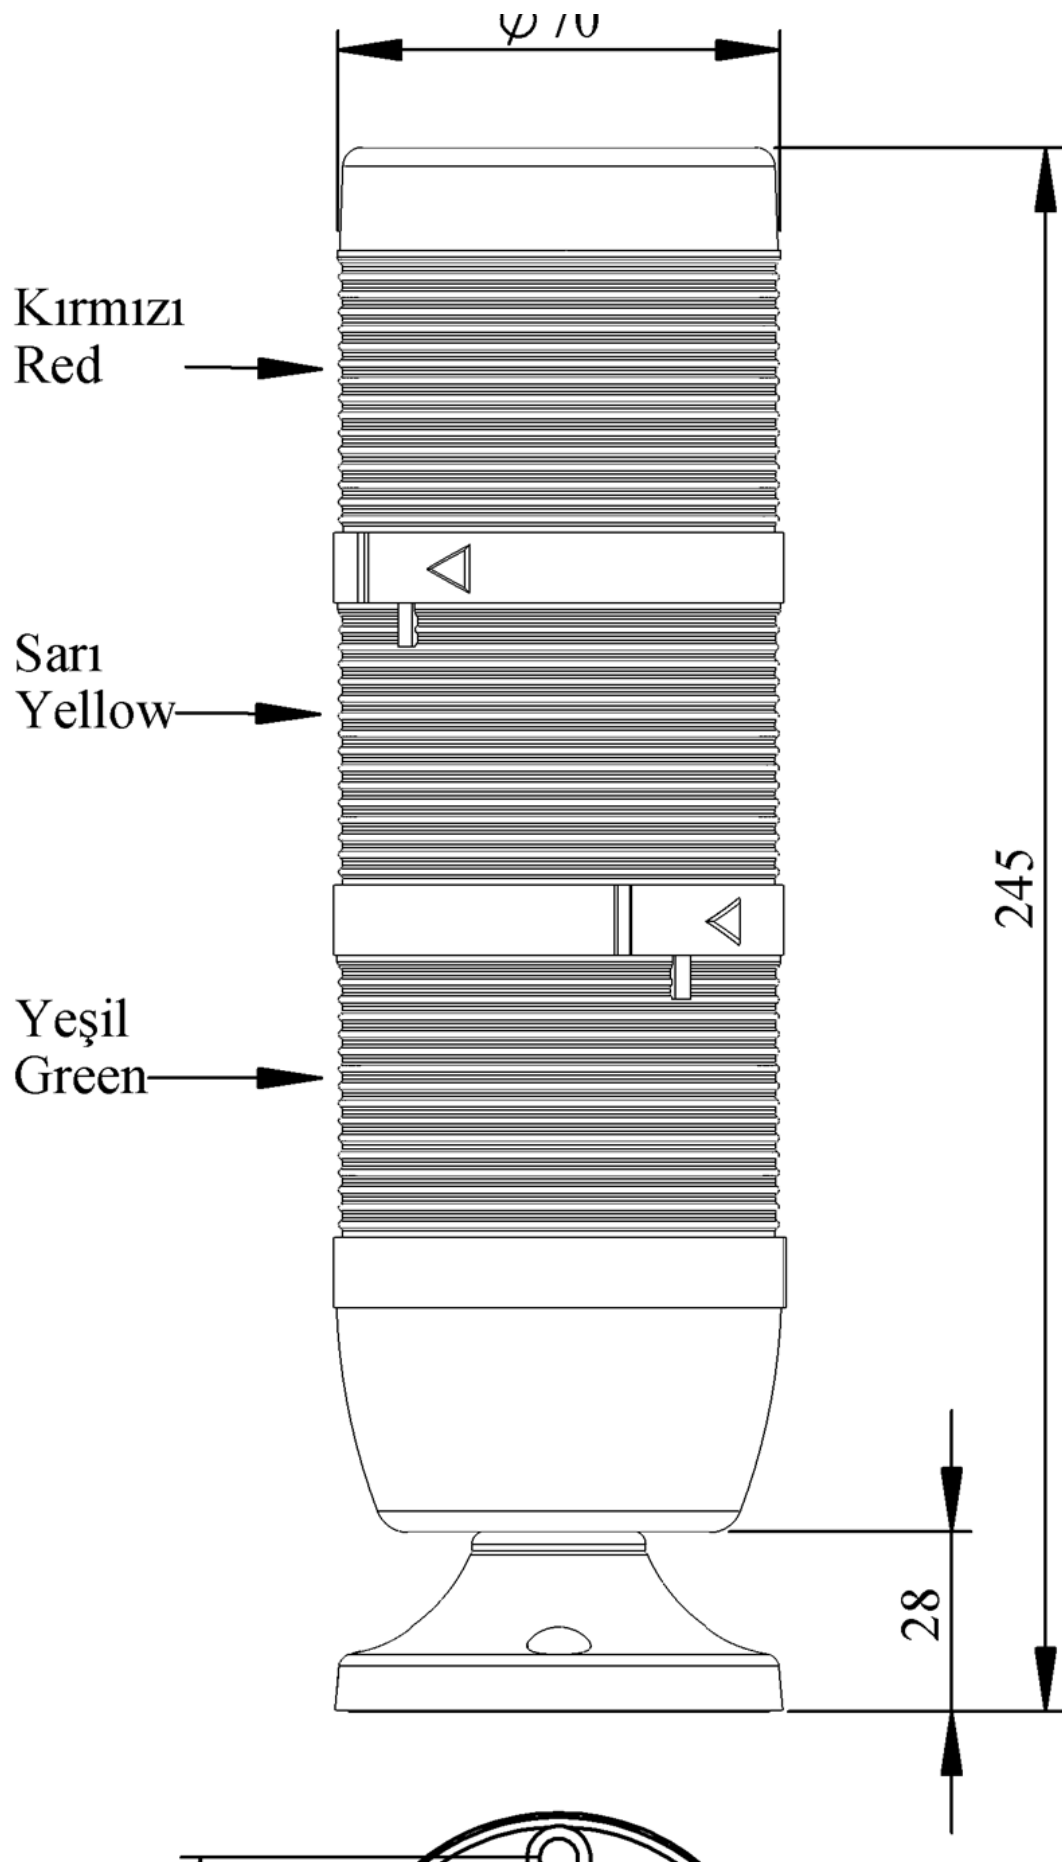

**IK73L220XM02**

<b>Ağırlık (Brüt Kutulu)</b>	<b>Gr</b>	338
<b>Ampul Tipi</b>		LED
<b>Çalışma Frekansı</b>		50 Hz
<b>Çalışma Gerilimi</b>		220V AC
<b>Ürün</b>		LED Kolon 70mm
<b>Montaj Şekli</b>		45mm Borulu Plastik Ayaklı
<b>Renk</b>		Üç Katlı
<b>Güç Tüketimi</b>		3W
<b>Yalıtım Gerilimi</b>	<b>Ui</b>	300V
<b>Çalışma Sıcaklığı</b>		-25 °C /+70 °C
<b>Koruma Sınıfı</b>		IP40
<b>Kablo Bağlantı Kesiti</b>		0,75-1,5 mm <sup>2</sup>
<b>Sıkma Kuvveti</b>		1,8Nm
<b>Duy Tipi</b>		BA15S
<b>İmal Tarihi</b>		
<b>Seri</b>		IK Serisi
<b>Elektriksel Ömür</b>	<b>Min Saat</b>	10000
<b>Özellikler</b>		Isıya dayanıklı, net görüntüVeren polikarbonat sinyal dodülleri
		Modüler yapı
		Ø50Veya Ø70 çap seçeneği
		LedliVeya flaşörlü ledli ampul seçeneği
		Aparat gerektirmeyen kolay kurlulum
		MakineVeya duvara bağlantı modülleri
		Buzzer seçeneği