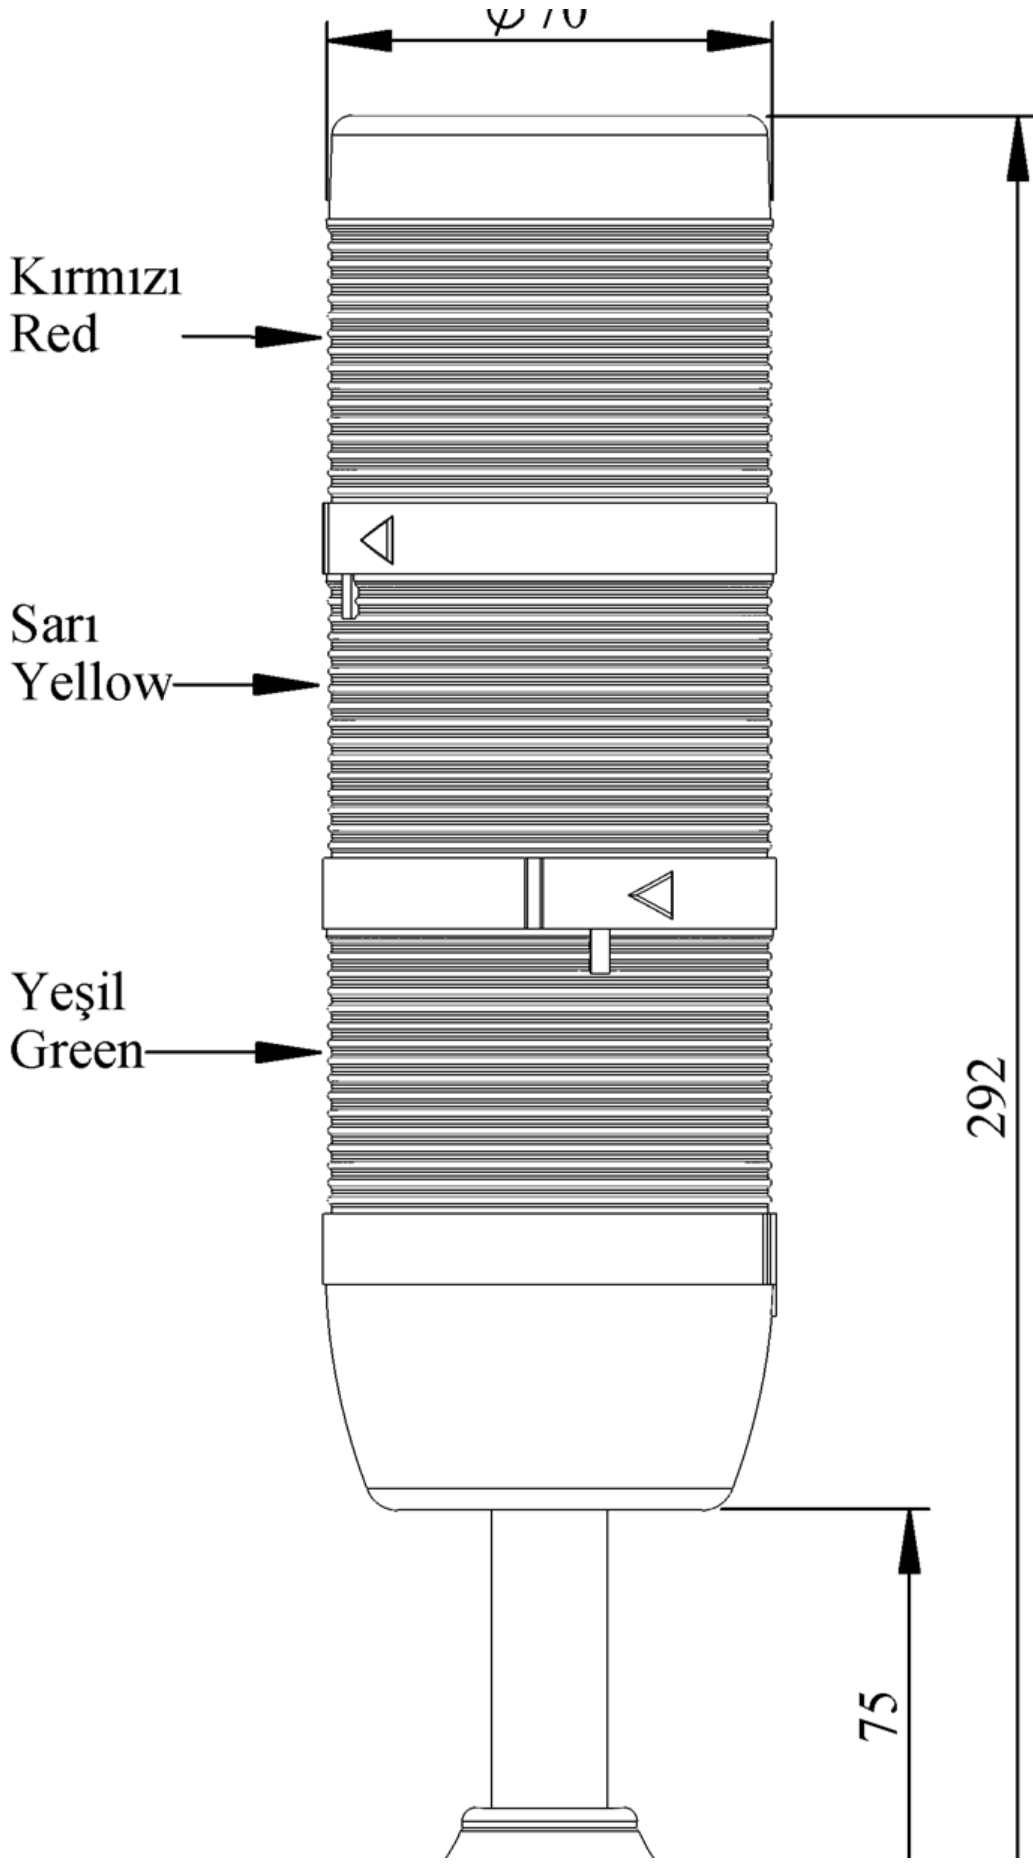

IK73L220XM03

Ağırlık (Brüt Kutulu)	Gr	348
Ampul Tipi		LED
Çalışma Frekansı		50 Hz
Çalışma Gerilimi		220V AC
Ürün		LED Kolon 70mm
Montaj Şekli		100mm Borulu Plastik Ayaklı
Renk		Üç Katlı
Güç Tüketimi		3W
Yalıtım Gerilimi	Ui	300V
Çalışma Sıcaklığı		-25 °C /+70 °C
Koruma Sınıfı		IP40
Kablo Bağlantı Kesiti		0,75-1,5 mm ²
Sıkma Kuvveti		1,8Nm
Duy Tipi		BA15S
İmal Tarihi		
Seri		IK Serisi
Elektriksel Ömür	Min Saat	10000
Özellikler	Isıya dayanıklı, net görüntüVeren polikarbonat sinyal dodülleri	
	Modüler yapı	
	Ø50Veya Ø70 çap seçeneği	
	LedliVeya flaşörlü ledli ampul seçeneği	
	Aparat gerektirmeyen kolay kurlulum	
	MakineVeya duvara bağlantı modülleri	
	Buzzer seçeneği	