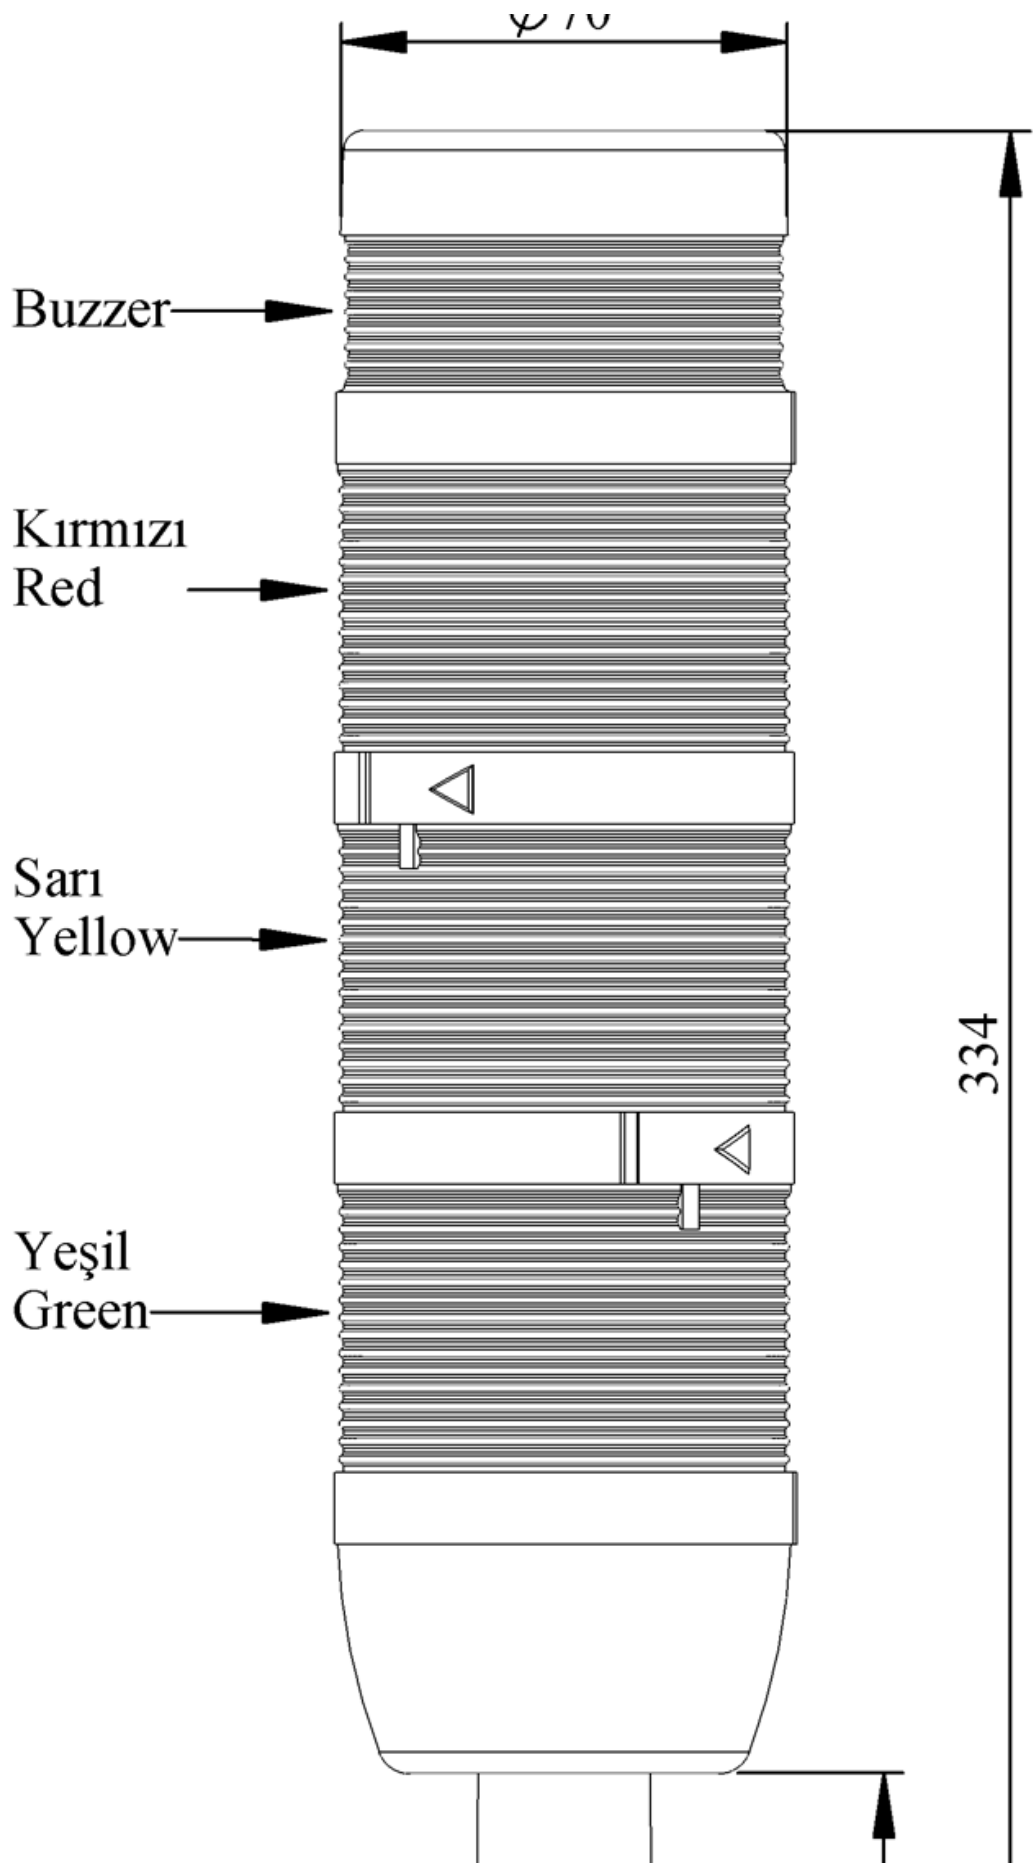

**IK73L220ZM01**

Ağırlık (Brüt Kutulu)	Gr	429
Ampul Tipi		LED
Çalışma Frekansı		50 Hz
Çalışma Gerilimi		220V AC
Ürün		LED Kolon 70mm
Montaj Şekli		110mm Plastik Boru ve Ayaklı
Renk		Dört Katlı
Ses Şiddeti		90 dB
Güç Tüketimi		3,35W
Yalıtım Gerilimi	Ui	300V
Çalışma Sıcaklığı		-25 °C /+70 °C
Koruma Sınıfı		IP40
Kablo Bağlantı Kesiti		0,75-1,5 mm ²
Sıkma Kuvveti		1,8Nm
Duy Tipi		BA15S
İmal Tarihi		
Seri		IK Serisi
Buzzer		Buzzerlı
Elektriksel Ömür	Min Saat	10000
Özellikler	Isıya dayanıklı, net görüntüVeren polikarbonat sinyal dodülleri	
	Modüler yapı	
	Ø50Veya Ø70 çap seçeneği	
	LedliVeya flaşörlü ledli ampul seçeneği	
	Aparat gerektirmeyen kolay kurlulum	
	MakineVeya duvara bağlantı modülleri	
	Buzzer seçeneği	

φ70

Spire.XLS

Free version is limited to 5 sheets per workbook and 200 rows per sheet. This limitation is enforced during reading or writing XLS or PDF files. When converting Excel files to PDF files, you can only get the first 3 pages of PDF file.