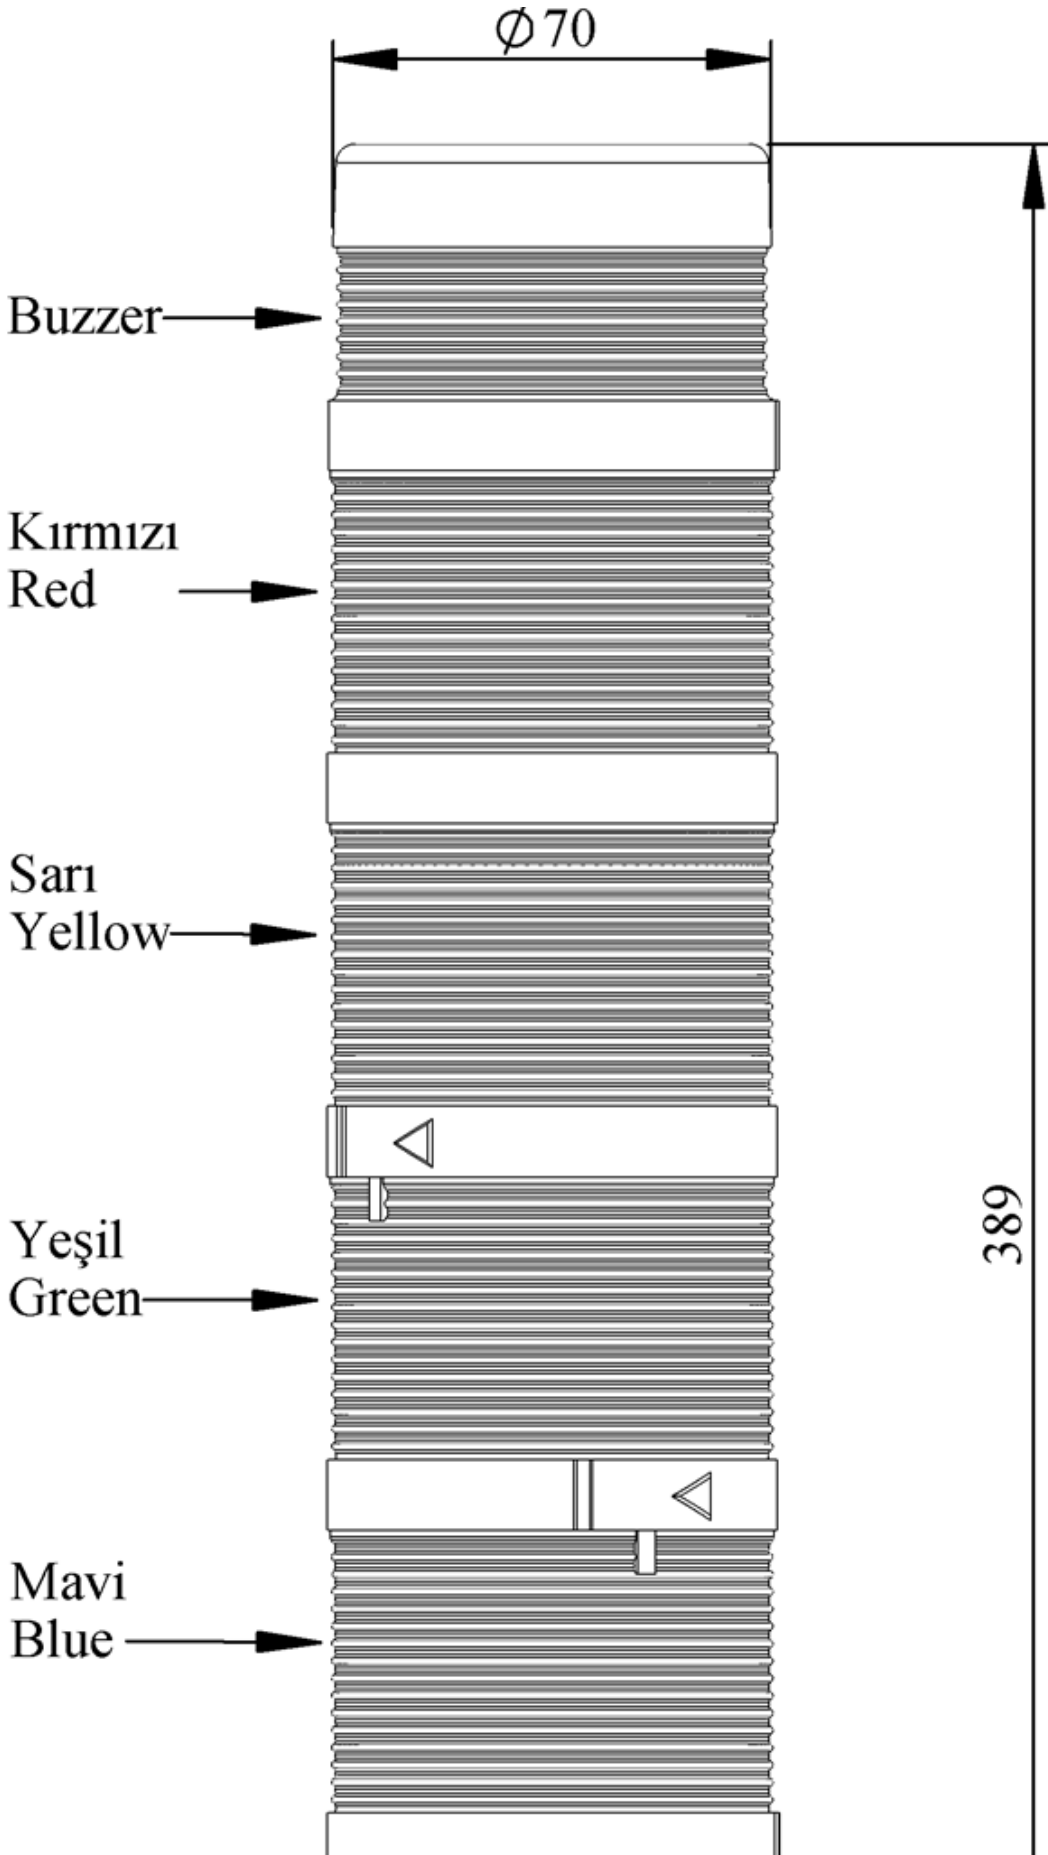

IK74F024ZM01

Ağırlık (Brüt Kutulu)	Gr	504
Ampul Tipi		LED
Çalışma Frekansı		50 Hz
Çalışma Gerilimi		24V AC/DC
Ürün		LED Kolon 70mm
Montaj Şekli		110mm Plastik Boru ve Ayaklı
Renk		Beş Katlı
Işık		Flaşör
Ses Şiddeti		90 dB
Güç Tüketimi		5W
Çalışma Sıklığı	Açma Kapama/Saat	1 Hz
Yalıtım Gerilimi	Ui	300V
Çalışma Sıcaklığı		-25 °C /+70 °C
Koruma Sınıfı		IP40
Kablo Bağlantı Kesiti		0,75-1,5 mm ²
Sıkma Kuvveti		1,8Nm
Duy Tipi		BA15S
İmal Tarihi		
Seri		IK Serisi
Buzzer		Buzzerlı
Elektriksel Ömür	Min Saat	10000
Özellikler		Isıya dayanıklı, net görüntüVeren polikarbonat sinyal dodülleri
		Modüler yapı
		Ø50Veya Ø70 çap seçeneği
		LedliVeya flaşörlü ledli ampul seçeneği
		Aparat gerektirmeyen kolay kurlulum
		MakineVeya duvara bağlantı modülleri
		Buzzer seçeneği

Spire.XLS

Free version is limited to 5 sheets per workbook and 200 rows per sheet. This limitation is enforced during reading or writing XLS or PDF files. When converting Excel files to PDF files, you can only get the first 3 pages of PDF file.