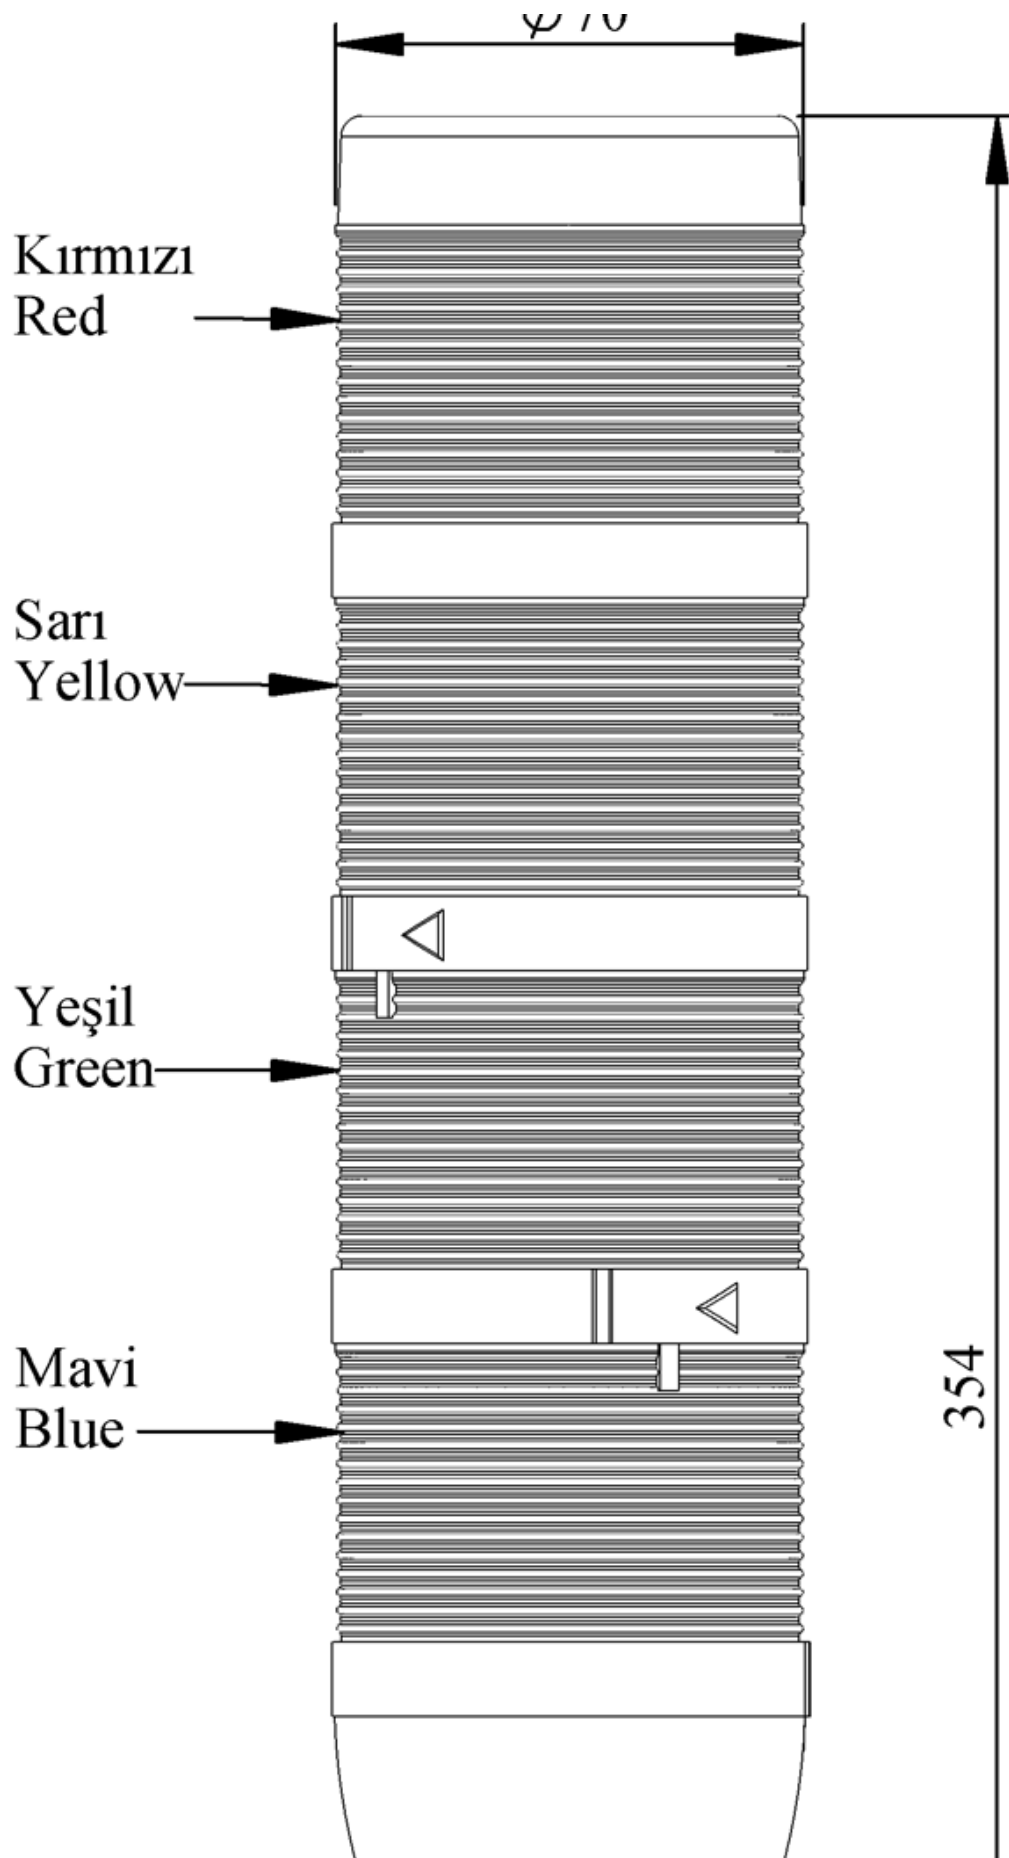

IK74L024XM01E

Ağırlık (Brüt Kutulu)	Gr	400
Ampul Tipi		LED
Çalışma Frekansı		50 Hz
Çalışma Gerilimi		24V AC/DC
Ürün		LED Kolon 70mm
Montaj Şekli		110mm Etanjlı Plastik Boru ve Ayaklı
Renk		Dört Katlı
Güç Tüketimi		4W
Yalıtım Gerilimi	Ui	300V
Çalışma Sıcaklığı		-25 °C /+70 °C
Koruma Sınıfı		IP65
Kablo Bağlantı Kesiti		0,75-1,5 mm ²
Sıkma Kuvveti		1,8Nm
Duy Tipi		BA15S
İmal Tarihi		
Seri		IK Serisi
Elektriksel Ömür	Min Saat	10000
Özellikler		Isıya dayanıklı, net görüntüVeren polikarbonat sinyal dodülleri
		Modüler yapı
		Ø50Veya Ø70 çap seçeneği
		LedliVeya flaşörlü ledli ampul seçeneği
		Aparat gerektirmeyen kolay kurlulum
		MakineVeya duvara bağlantı modülleri
		Buzzer seçeneği

φ70

Spire.XLS

Free version is limited to 5 sheets per workbook and 200 rows per sheet. This limitation is enforced during reading or writing XLS or PDF files. When converting Excel files to PDF files, you can only get the first 3 pages of PDF file.