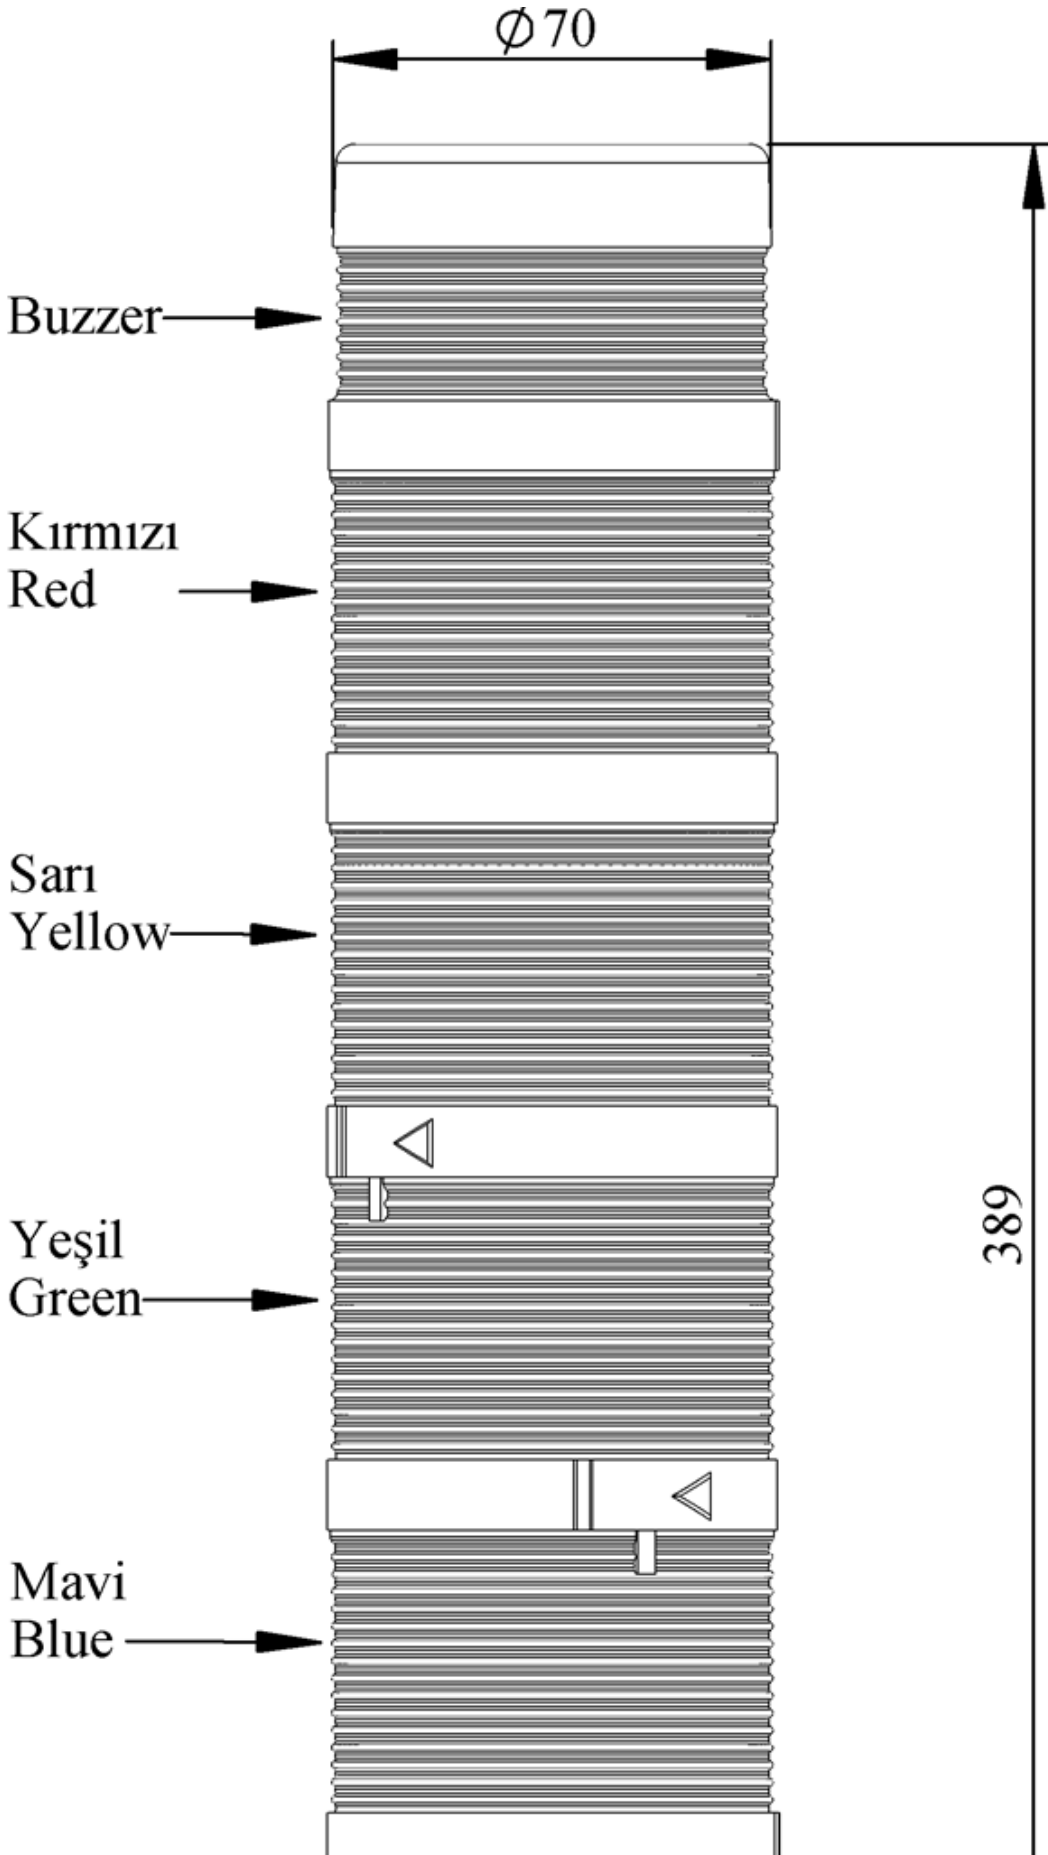

**IK74L024ZM01**

<b>Ağırlık (Brüt Kutulu)</b>	<b>Gr</b>	504
<b>Ampul Tipi</b>		LED
<b>Çalışma Frekansı</b>		50 Hz
<b>Çalışma Gerilimi</b>		24V AC/DC
<b>Ürün</b>		LED Kolon 70mm
<b>Montaj Şekli</b>		110mm Plastik Boru ve Ayaklı
<b>Renk</b>		Beş Katlı
<b>Ses Şiddeti</b>		90 dB
<b>Güç Tüketimi</b>		5W
<b>Yalıtım Gerilimi</b>	<b>Ui</b>	300V
<b>Çalışma Sıcaklığı</b>		-25 °C /+70 °C
<b>Koruma Sınıfı</b>		IP40
<b>Kablo Bağlantı Kesiti</b>		0,75-1,5 mm <sup>2</sup>
<b>Sıkma Kuvveti</b>		1,8Nm
<b>Duy Tipi</b>		BA15S
<b>İmal Tarihi</b>		
<b>Seri</b>		IK Serisi
<b>Buzzer</b>		Buzzerlı
<b>Elektriksel Ömür</b>	<b>Min Saat</b>	10000
<b>Özellikler</b>	Isıya dayanıklı, net görüntüVeren polikarbonat sinyal dodülleri	
	Modüler yapı	
	Ø50Veya Ø70 çap seçeneği	
	LedliVeya flaşörlü ledli ampul seçeneği	
	Aparat gerektirmeyen kolay kurlulum	
	MakineVeya duvara bağlantı modülleri	
	Buzzer seçeneği	

# Spire.XLS

Free version is limited to 5 sheets per workbook and 200 rows per sheet. This limitation is enforced during reading or writing XLS or PDF files. When converting Excel files to PDF files, you can only get the first 3 pages of PDF file.