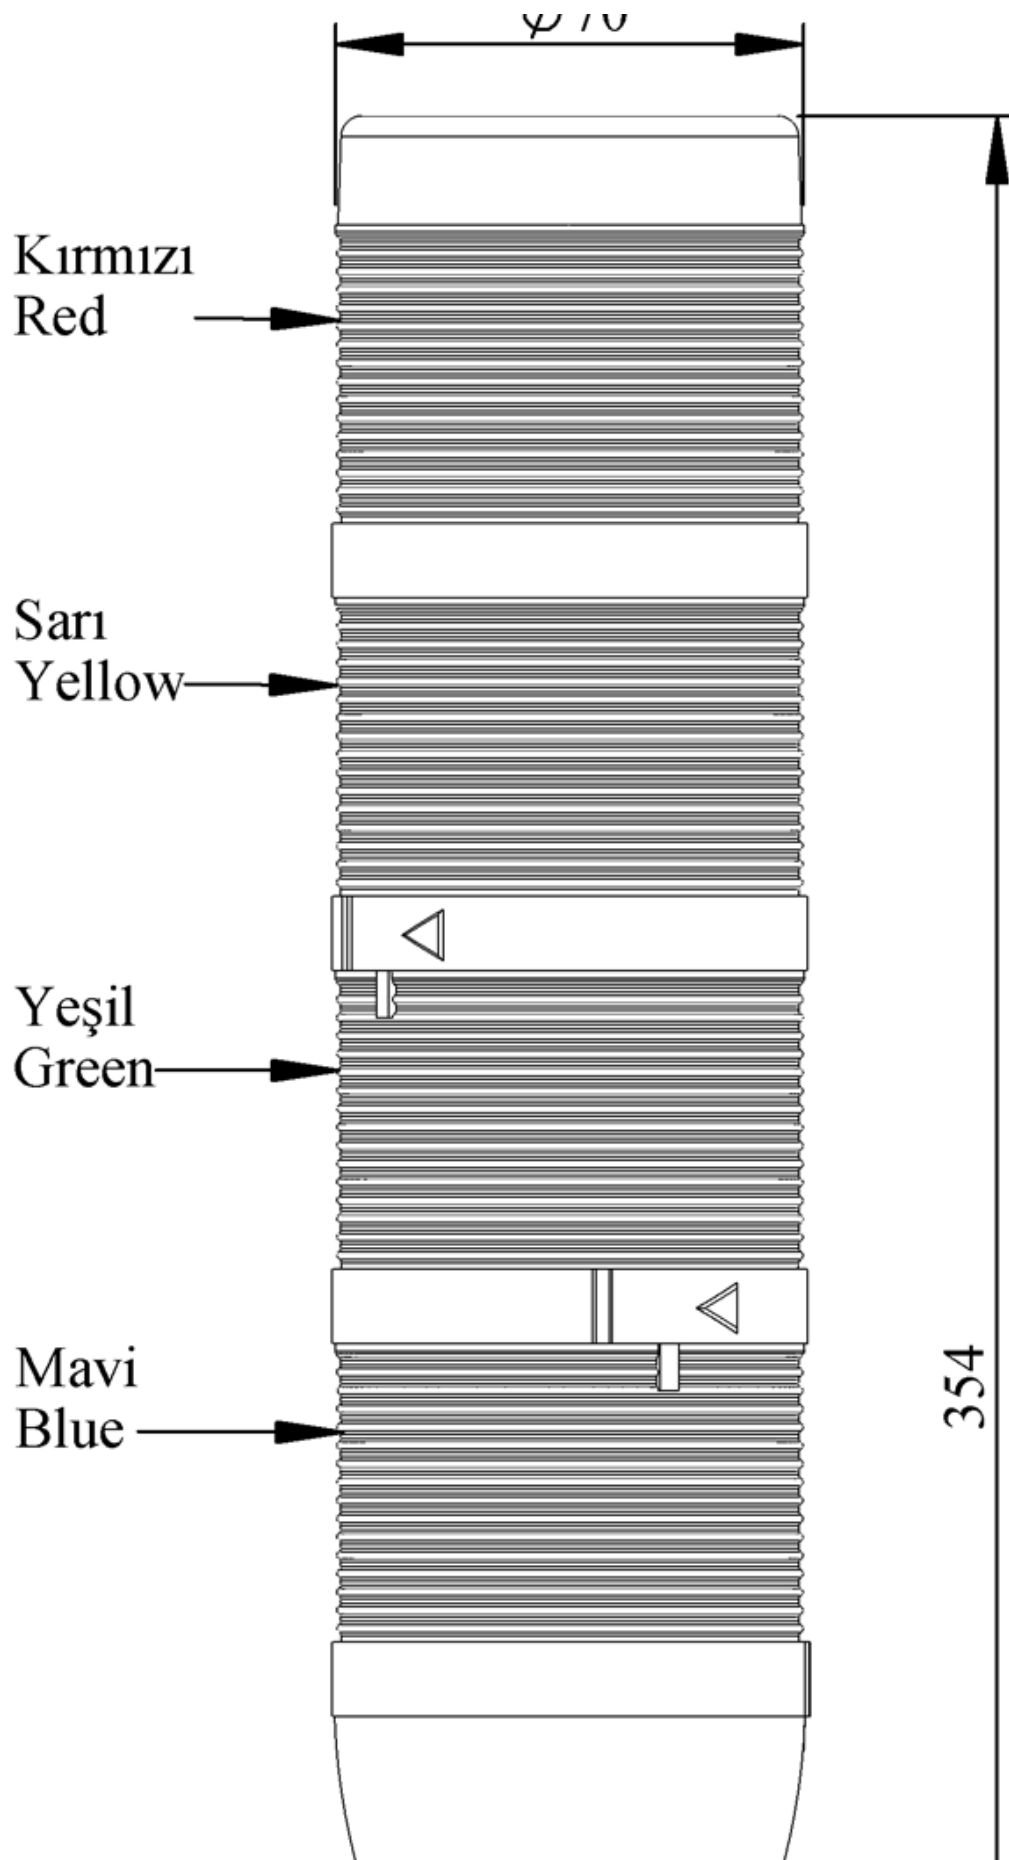

**IK74L220XM01**

Ağırlık (Brüt Kutulu)	Gr	399
Ampul Tipi		LED
Çalışma Frekansı		50 Hz
Çalışma Gerilimi		220V AC
Ürün		LED Kolon 70mm
Montaj Şekli		110mm Plastik Boru ve Ayaklı
Renk		Dört Katlı
Güç Tüketimi		4W
Yalıtım Gerilimi	Ui	300V
Çalışma Sıcaklığı		-25 °C /+70 °C
Koruma Sınıfı		IP40
Kablo Bağlantı Kesiti		0,75-1,5 mm ²
Sıkma Kuvveti		1,8Nm
Duy Tipi		BA15S
İmal Tarihi		
Seri		IK Serisi
Elektriksel Ömür	Min Saat	10000
Özellikler	Isıya dayanıklı, net görüntüVeren polikarbonat sinyal dodülleri	
	Modüler yapı	
	Ø50Veya Ø70 çap seçeneği	
	LedliVeya flaşörlü ledli ampul seçeneği	
	Aparat gerektirmeyen kolay kurlulum	
	MakineVeya duvara bağlantı modülleri	
	Buzzer seçeneği	

φ70

Spire.XLS

Free version is limited to 5 sheets per workbook and 200 rows per sheet. This limitation is enforced during reading or writing XLS or PDF files. When converting Excel files to PDF files, you can only get the first 3 pages of PDF file.