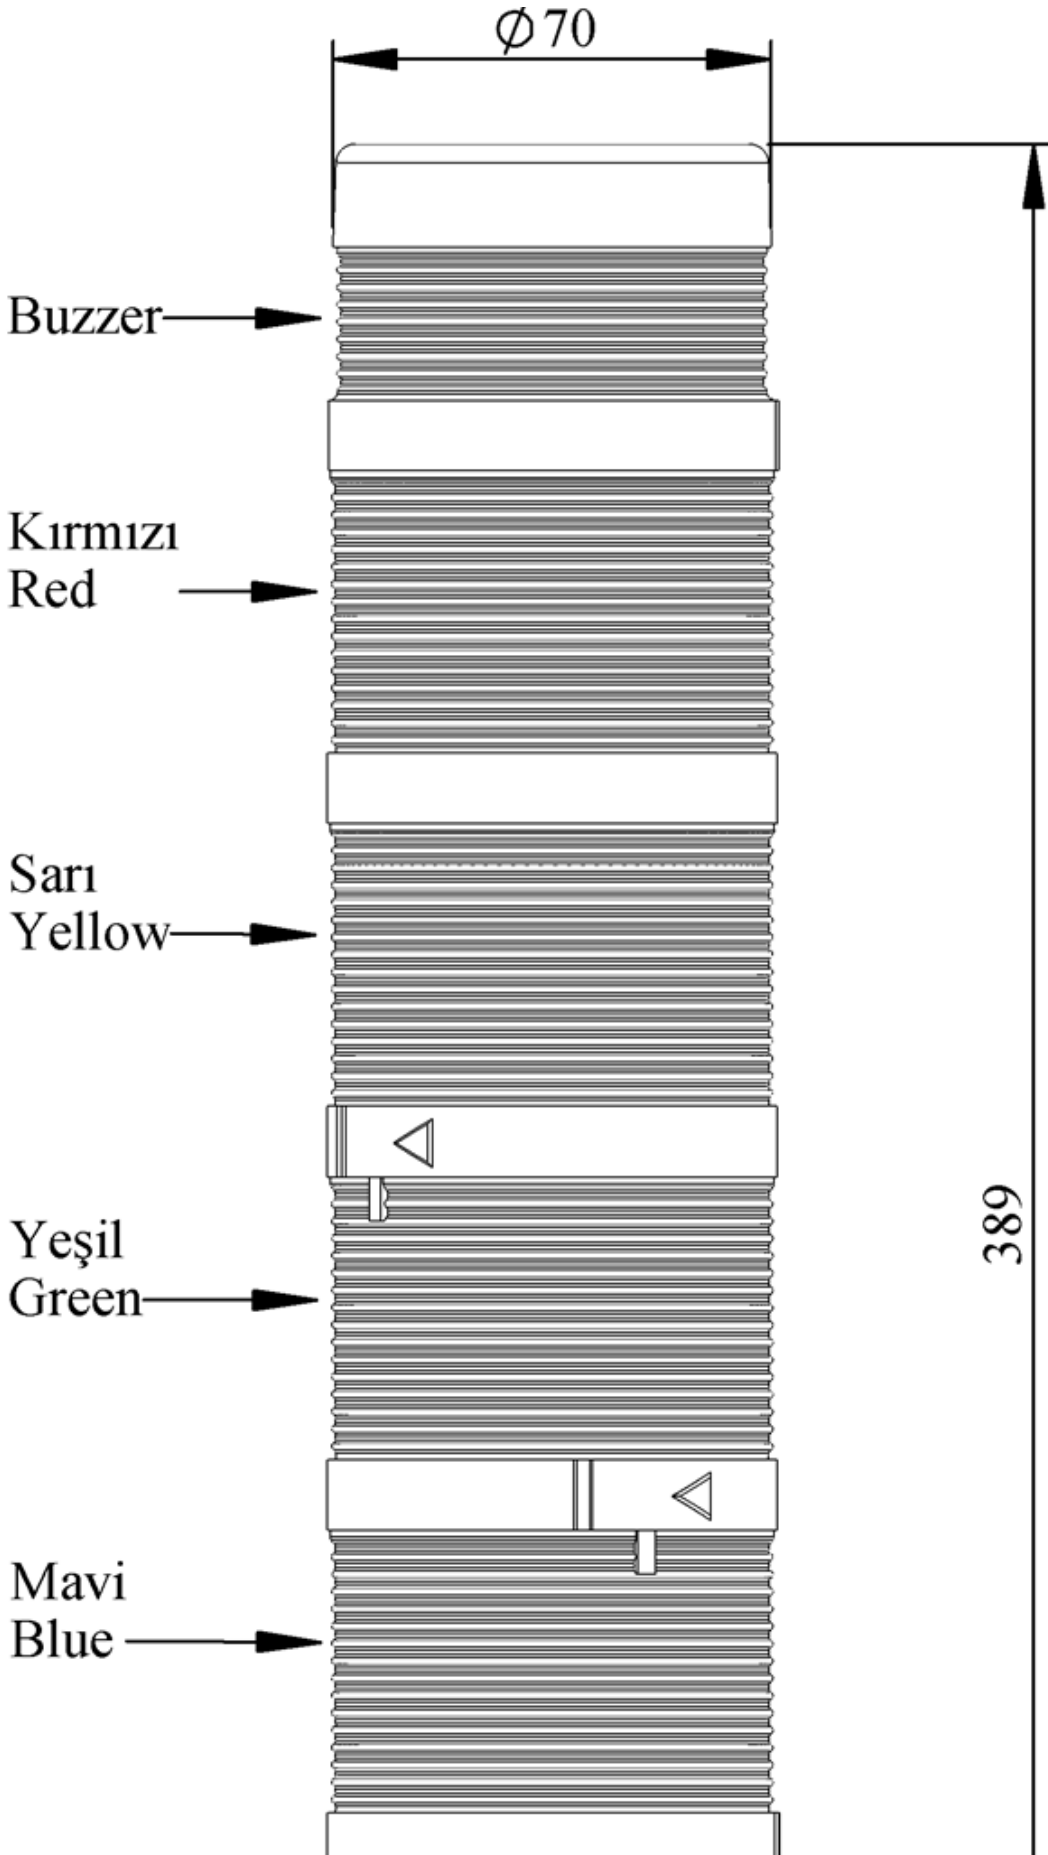

IK74L220ZM01

Ağırlık (Brüt Kutulu)	Gr	504
Ampul Tipi		LED
Çalışma Frekansı		50 Hz
Çalışma Gerilimi		220V AC
Ürün		LED Kolon 70mm
Montaj Şekli		110mm Plastik Boru ve Ayaklı
Renk		Beş Katlı
Ses Şiddeti		90 dB
Güç Tüketimi		4,35W
Yalıtım Gerilimi	Ui	300V
Çalışma Sıcaklığı		-25 °C /+70 °C
Koruma Sınıfı		IP40
Kablo Bağlantı Kesiti		0,75-1,5 mm ²
Sıkma Kuvveti		1,8Nm
Duy Tipi		BA15S
İmal Tarihi		
Seri		IK Serisi
Buzzer		Buzzerlı
Elektriksel Ömür	Min Saat	10000
Özellikler	Isıya dayanıklı, net görüntüVeren polikarbonat sinyal dodülleri	
	Modüler yapı	
	Ø50Veya Ø70 çap seçeneği	
	LedliVeya flaşörlü ledli ampul seçeneği	
	Aparat gerektirmeyen kolay kurlulum	
	MakineVeya duvara bağlantı modülleri	
	Buzzer seçeneği	

Spire.XLS

Free version is limited to 5 sheets per workbook and 200 rows per sheet. This limitation is enforced during reading or writing XLS or PDF files. When converting Excel files to PDF files, you can only get the first 3 pages of PDF file.