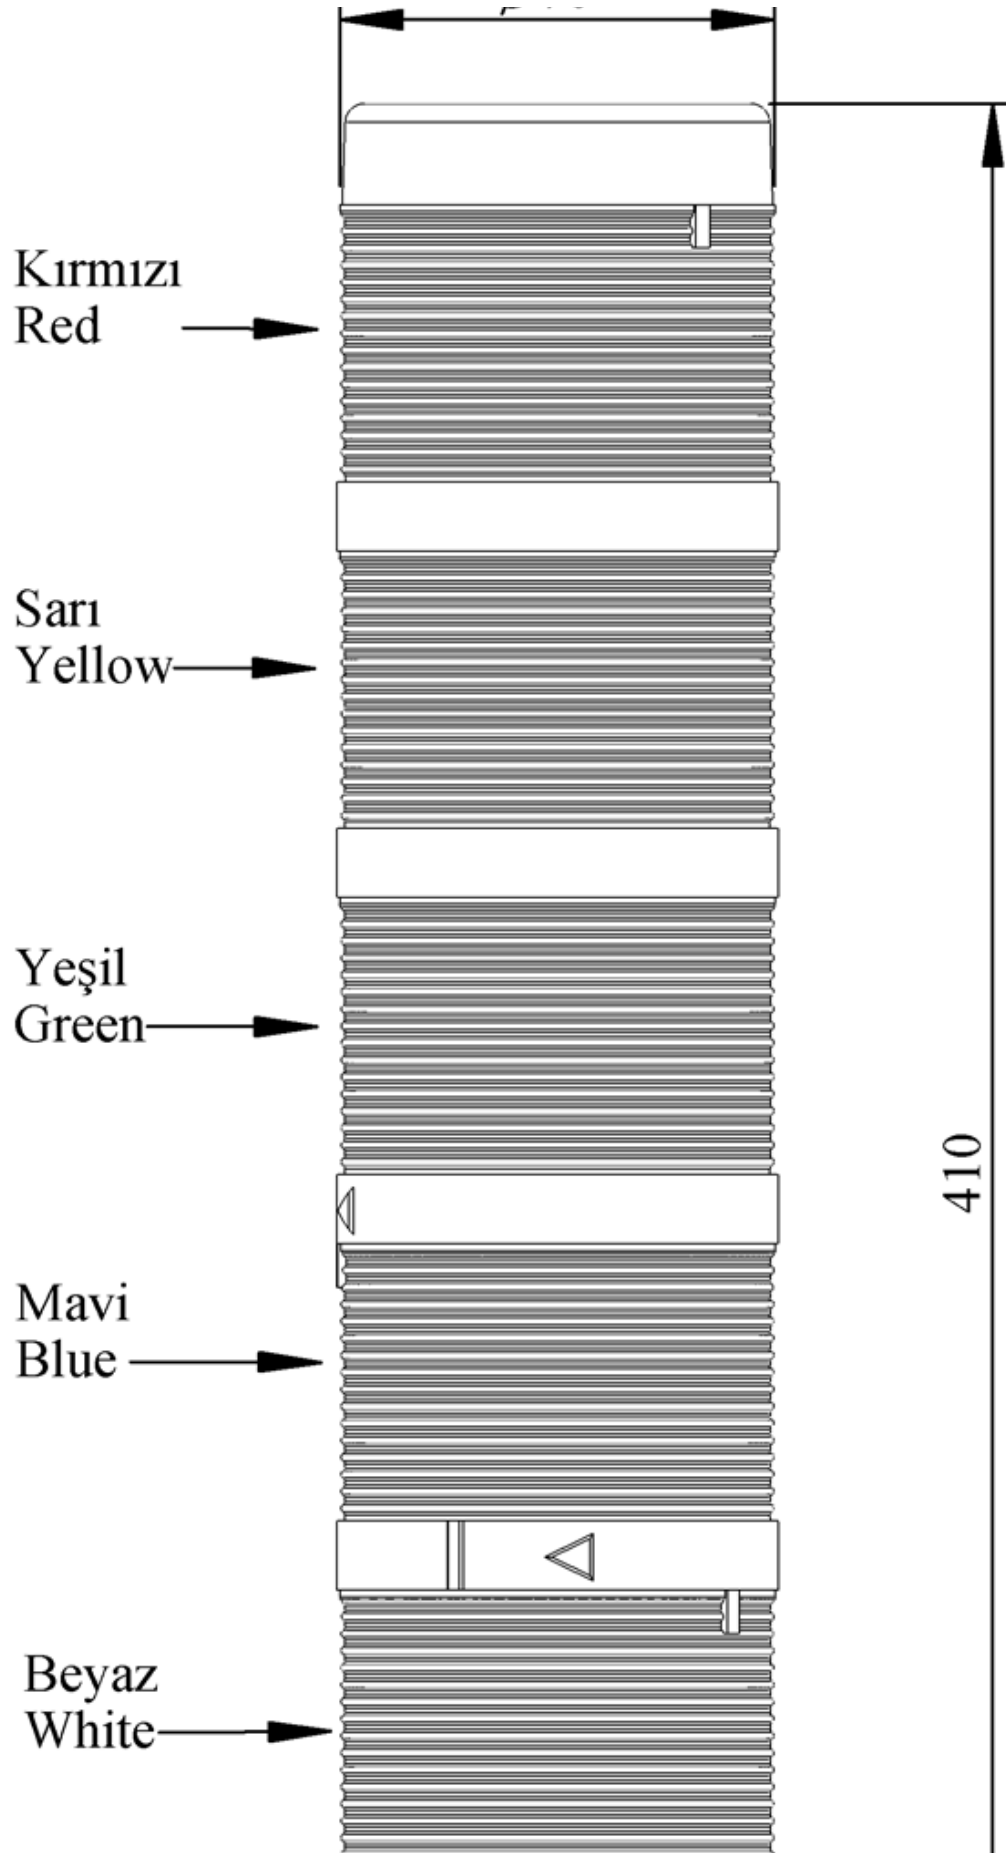

IK75F024XM01

Ağırlık (Brüt Kutulu)	Gr	456
Ampul Tipi		LED
Çalışma Frekansı		50 Hz
Çalışma Gerilimi		24V AC/DC
Ürün		LED Kolon 70mm
Montaj Şekli		110mm Plastik Boru ve Ayaklı
Renk		Beş Katlı
Işık		Flaşör
Güç Tüketimi		5W
Çalışma Sıklığı	Açma Kapama/Saat	1 Hz
Yalıtım Gerilimi	Ui	300V
Çalışma Sıcaklığı		-25 °C /+70 °C
Koruma Sınıfı		IP40
Kablo Bağlantı Kesiti		0,75-1,5 mm ²
Sıkma Kuvveti		1,8Nm
Duy Tipi		BA15S
İmal Tarihi		
Seri		IK Serisi
Elektriksel Ömür	Min Saat	10000
Özellikler		Isıya dayanıklı, net görüntüVeren polikarbonat sinyal dodülleri
		Modüler yapı
		Ø50Veya Ø70 çap seçeneği
		LedliVeya flaşörlü ledli ampul seçeneği
		Aparat gerektirmeyen kolay kurlulum
		MakineVeya duvara bağlantı modülleri
		Buzzer seçeneği

Spire.XLS

Free version is limited to 5 sheets per workbook and 200 rows per sheet. This limitation is enforced during reading or writing XLS or PDF files. When converting Excel files to PDF files, you can only get the first 3 pages of PDF file.