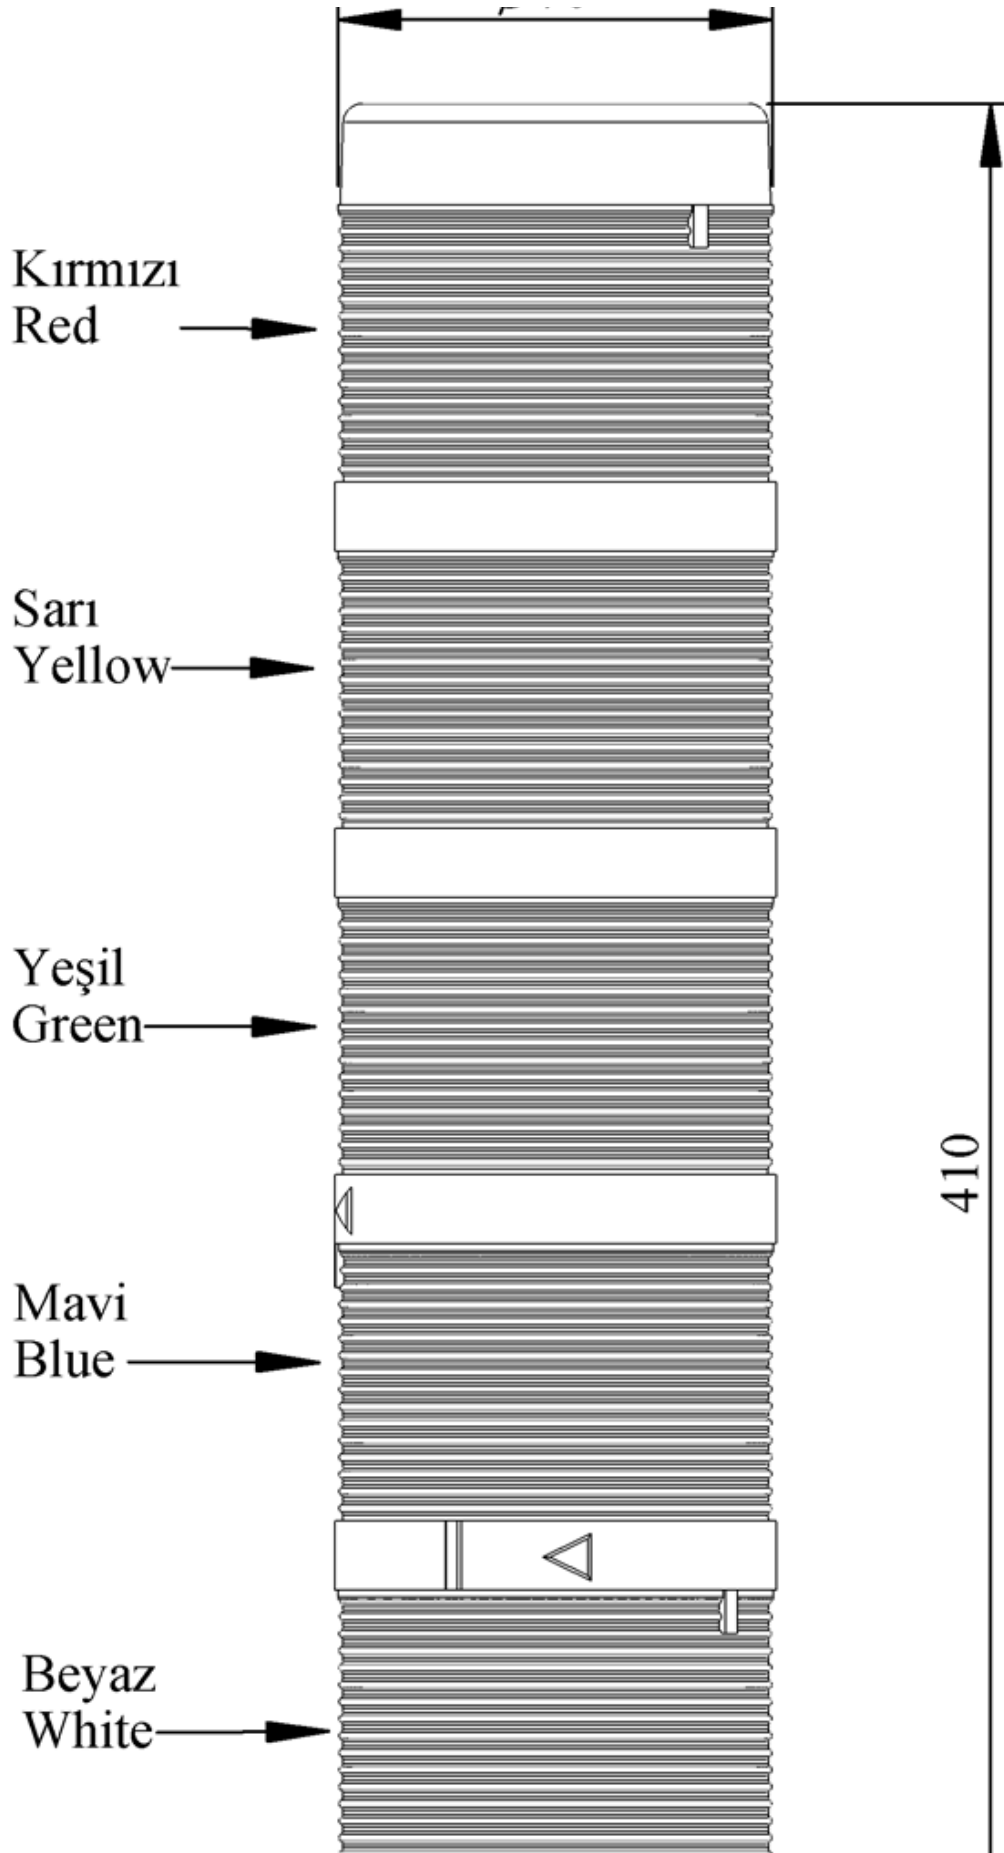

IK75F220XM01

Ağırlık (Brüt Kutulu)	Gr	456
Ampul Tipi		LED
Çalışma Frekansı		50 Hz
Çalışma Gerilimi		220V AC
Ürün		LED Kolon 70mm
Montaj Şekli		110mm Plastik Boru ve Ayaklı
Renk		Beş Katlı
Işık		Flaşör
Güç Tüketimi		5W
Çalışma Sıklığı	Açma Kapama/Saat	1 Hz
Yalıtım Gerilimi	Ui	300V
Çalışma Sıcaklığı		-25 °C /+70 °C
Koruma Sınıfı		IP40
Kablo Bağlantı Kesiti		0,75-1,5 mm ²
Sıkma Kuvveti		1,8Nm
Duy Tipi		BA15S
İmal Tarihi		
Seri		IK Serisi
Elektriksel Ömür	Min Saat	10000
Özellikler		Isıya dayanıklı, net görüntüVeren polikarbonat sinyal dodülleri
		Modüler yapı
		Ø50Veya Ø70 çap seçeneği
		LedliVeya flaşörlü ledli ampul seçeneği
		Aparat gerektirmeyen kolay kurlulum
		MakineVeya duvara bağlantı modülleri
		Buzzer seçeneği

└─── $\phi 70$ ───┘

Spire.XLS

Free version is limited to 5 sheets per workbook and 200 rows per sheet. This limitation is enforced during reading or writing XLS or PDF files. When converting Excel files to PDF files, you can only get the first 3 pages of PDF file.