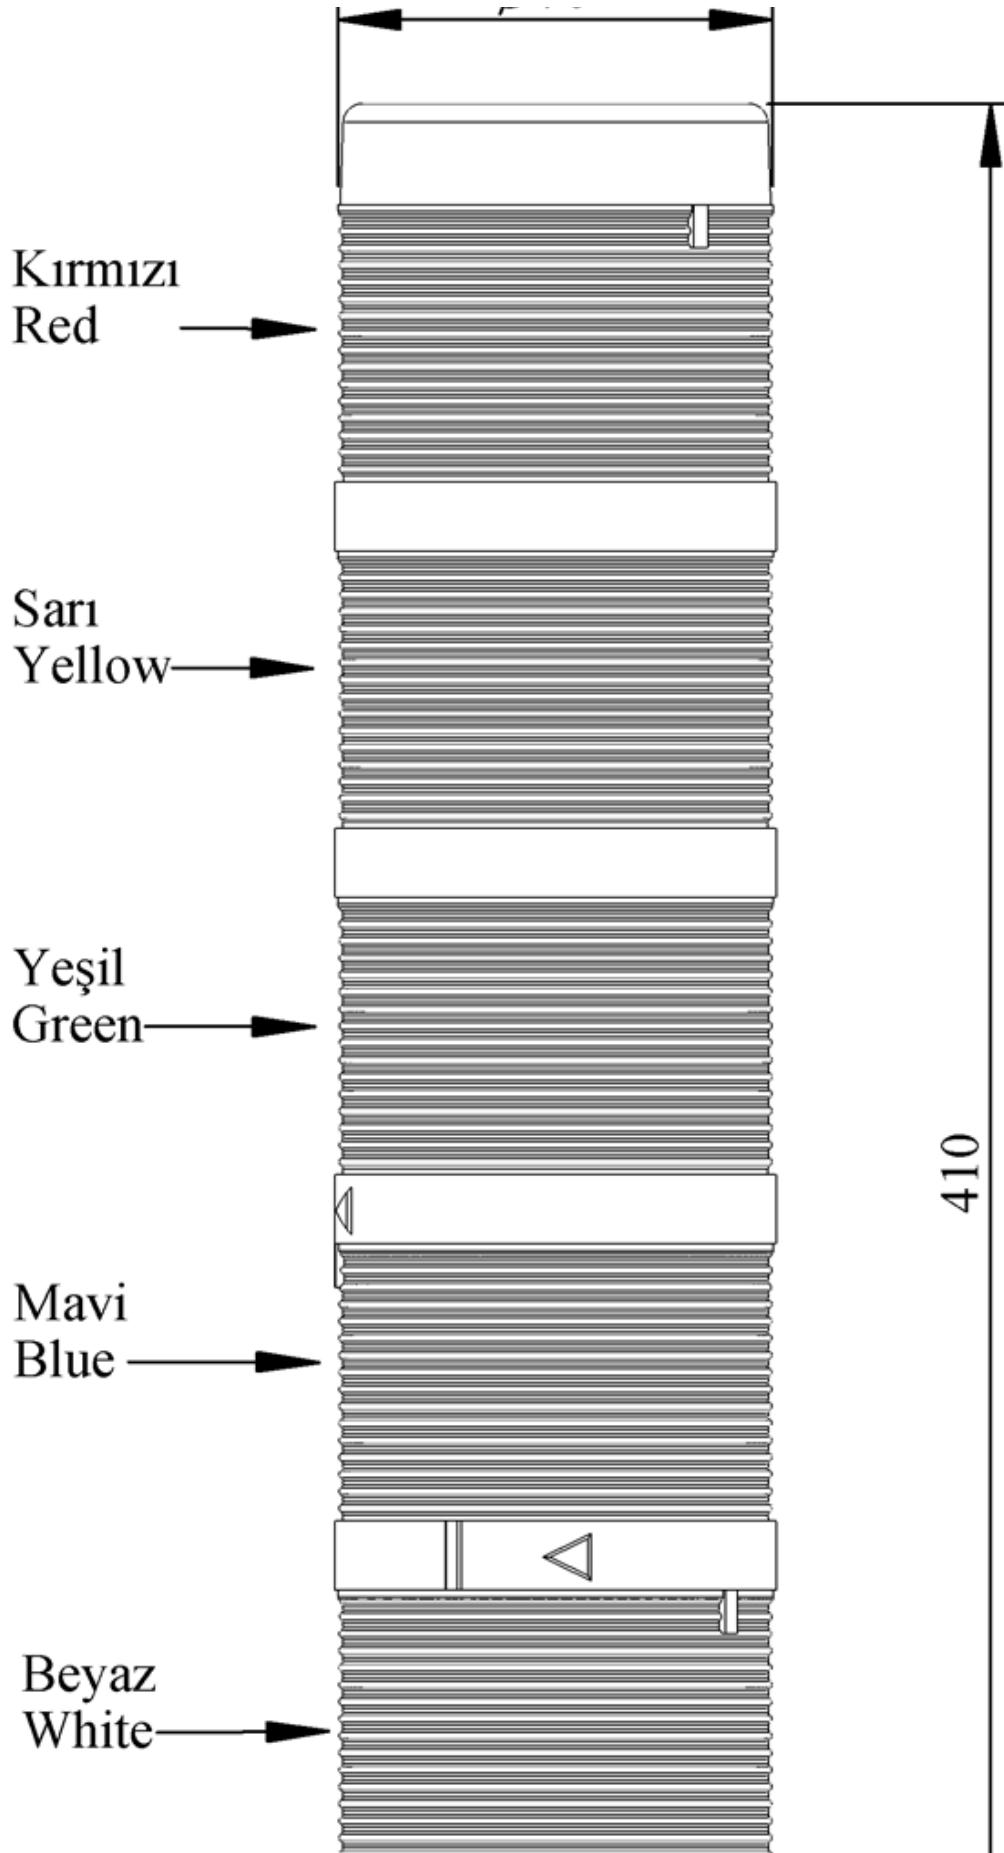

IK75L024XM01E

Ağırlık (Brüt Kutulu)	Gr	457
Ampul Tipi		LED
Çalışma Frekansı		50 Hz
Çalışma Gerilimi		24V AC/DC
Ürün		LED Kolon 70mm
Montaj Şekli		110mm Etanjlı Plastik Boru ve Ayaklı
Renk		Beş Katlı
Güç Tüketimi		5W
Çalışma Sıklığı	Açma Kapama/Saat	1 Hz
Yalıtım Gerilimi	Ui	300V
Çalışma Sıcaklığı		-25 °C /+70 °C
Koruma Sınıfı		IP65
Kablo Bağlantı Kesiti		0,75-1,5 mm ²
Sıkma Kuvveti		1,8Nm
Duy Tipi		BA15S
İmal Tarihi		
Seri		IK Serisi
Elektriksel Ömür	Min Saat	10000
Özellikler		Isıya dayanaklı, net görüntüVeren polikarbonat sinyal dodülleri
		Modüler yapı
		Ø50Veya Ø70 çap seçeneği
		LedliVeya flaşörlü ledli ampul seçeneği
		Aparat gerektirmeyen kolay kurlulum
		MakineVeya duvara bağlantı modülleri
		Buzzer seçeneği

└─── $\phi 70$ ───┘

Spire.XLS

Free version is limited to 5 sheets per workbook and 200 rows per sheet. This limitation is enforced during reading or writing XLS or PDF files. When converting Excel files to PDF files, you can only get the first 3 pages of PDF file.