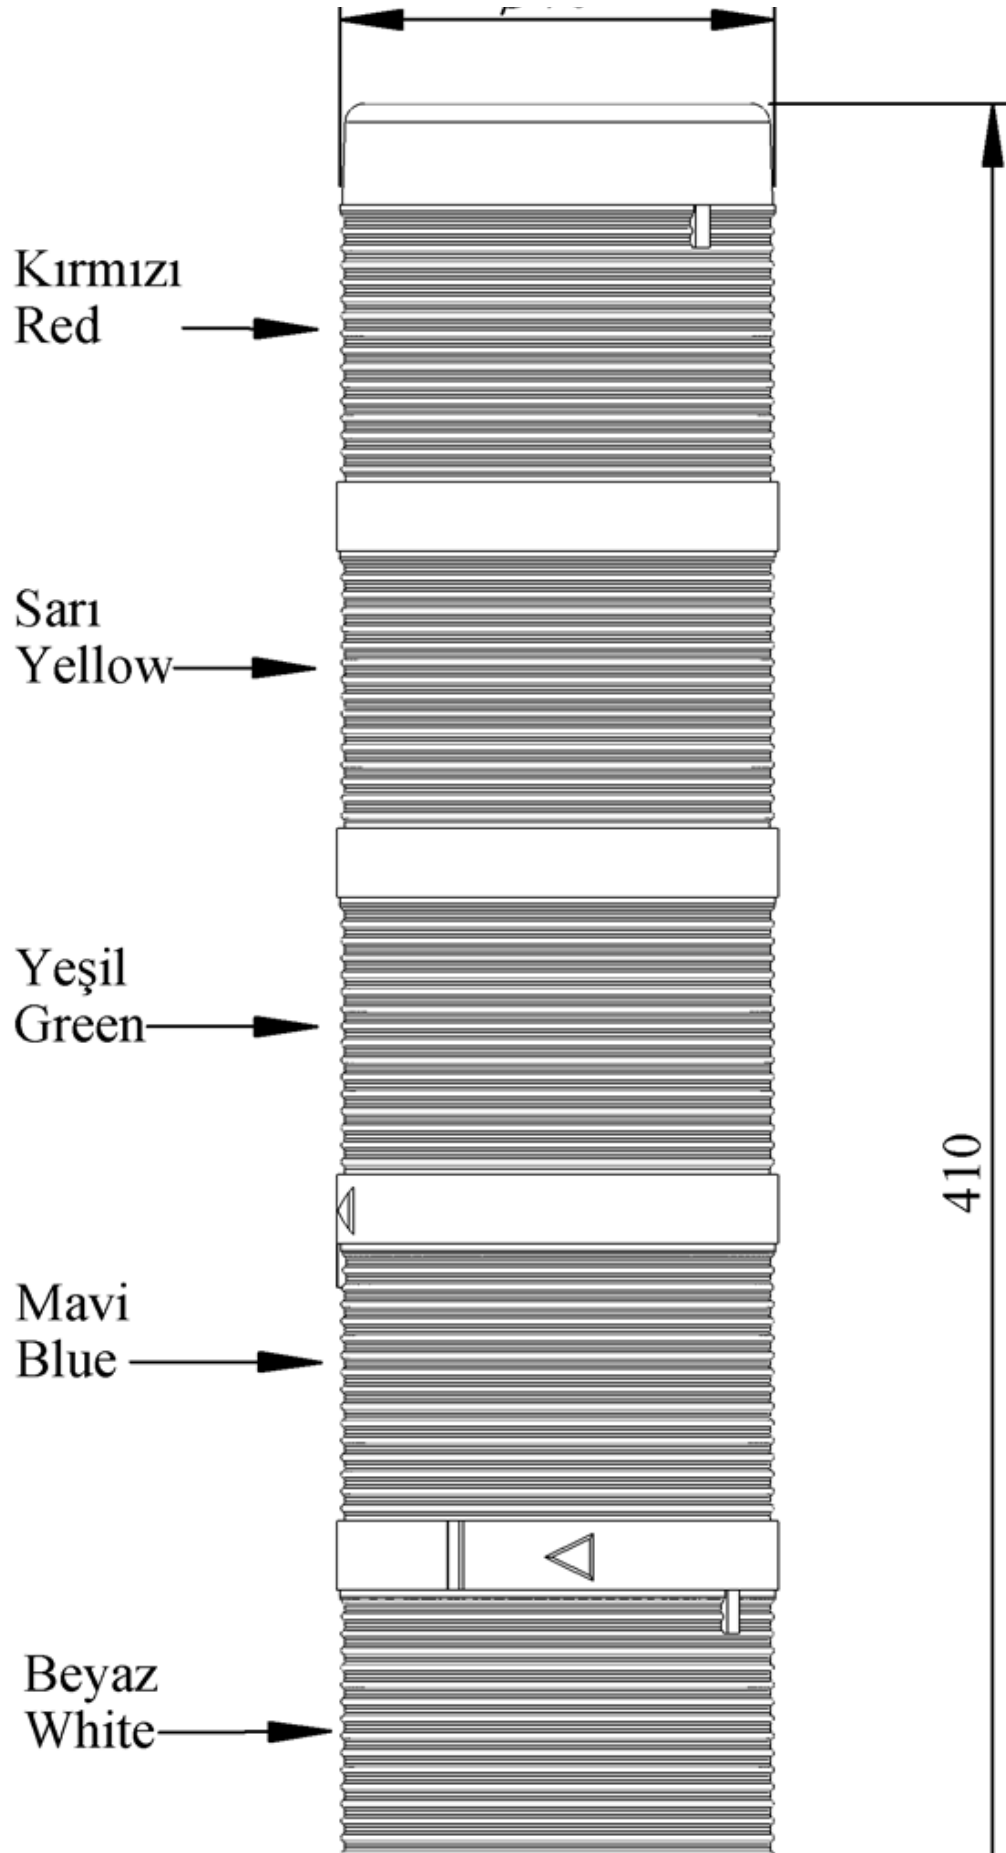

IK75L220XM01

Ağırlık (Brüt Kutulu)	Gr	456
Ampul Tipi		LED
Çalışma Frekansı		50 Hz
Çalışma Gerilimi		220V AC
Ürün		LED Kolon 70mm
Montaj Şekli		110mm Plastik Boru ve Ayaklı
Renk		Beş Katlı
Güç Tüketimi		5W
Çalışma Sıklığı	Açma Kapama/Saat	1 Hz
Yalıtım Gerilimi	Ui	300V
Çalışma Sıcaklığı		-25 °C /+70 °C
Koruma Sınıfı		IP40
Kablo Bağlantı Kesiti		0,75-1,5 mm ²
Sıkma Kuvveti		1,8Nm
Duy Tipi		BA15S
İmal Tarihi		
Seri		IK Serisi
Elektriksel Ömür	Min Saat	10000
Özellikler	Isıya dayanaklı, net görüntüVeren polikarbonat sinyal dodülleri	
	Modüler yapı	
	Ø50Veya Ø70 çap seçeneği	
	LedliVeya flaşörlü ledli ampul seçeneği	
	Aparat gerektirmeyen kolay kurlulum	
	MakineVeya duvara bağlantı modülleri	
	Buzzer seçeneği	

Spire.XLS

Free version is limited to 5 sheets per workbook and 200 rows per sheet. This limitation is enforced during reading or writing XLS or PDF files. When converting Excel files to PDF files, you can only get the first 3 pages of PDF file.